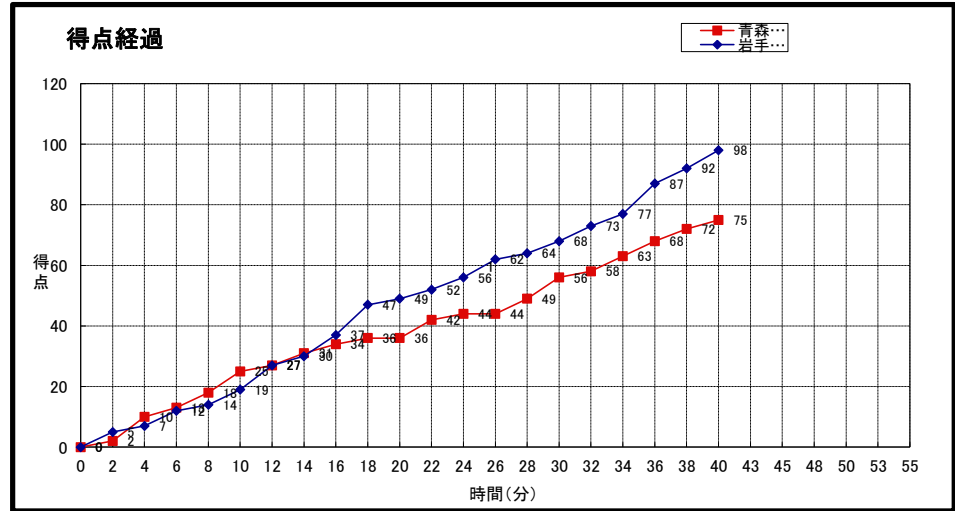

岩手大学

No.	S	選手名	PTS	3P FG		2P FG		FT		PF	REBOUNDS			TO	AS	ST	BS	MIN
				M	A	M	A	M	A		OR	DR	TOT					
4	*	柳澤浩太	11	1	3	3	8	2	4	2	0	1	1	0	4	0	0	
5		菅原大樹	0	0	0	0	0	0	0	0	0	0	0	0	0	0	0	
6	*	工藤正寿	11	0	6	5	7	1	3	0	1	1	2	0	3	0	0	
7		小林亮太	4	0	2	2	5	0	0	0	1	2	3	0	2	0	0	
8	*	中野岩斗	16	0	1	7	11	2	2	4	8	3	11	0	3	0	0	
9		渡邊基大	4	0	0	2	4	0	0	9	2	1	3	0	0	0	0	
10		成田賢人	5	1	5	1	4	0	0	0	0	3	3	0	5	0	0	
11		藤田雄也	2	0	0	1	3	0	0	1	2	0	2	0	1	0	0	
12		澤木雄弥	2	0	3	1	1	0	0	0	0	0	0	0	1	0	0	
13	*	阿部慎太郎	10	0	3	4	9	2	4	2	3	3	6	0	4	0	0	
14	*	海沼逸祐	10	0	0	5	7	0	0	2	2	3	5	0	2	0	0	
15		大平直人	4	0	0	2	7	0	0	4	3	2	5	0	3	0	0	
17		本間俊輝	10	2	2	2	2	0	0	0	0	1	1	0	2	0	0	
19		渡邊竜也	5	1	2	1	1	0	0	0	0	1	1	0	1	0	0	
20		蝦名望哉	4	0	1	2	2	0	0	0	0	1	1	0	2	0	0	
TEAM																		
合計			98	5	28	38	71	7	13	24	22	22	44	0	33	0	0	0:00
					17.9%		53.5%		53.8%									

青森中央学院大学

No.	S	選手名	PTS	3P FG		2P FG		FT		PF	REBOUNDS			TO	AS	ST	BS	MIN
				M	A	M	A	M	A		OR	DR	TOT					
30	*	天下友太郎	19	3	5	5	11	0	0	3	2	4	6	0	1	0	0	
3		中村光	0	0	0	0	1	0	0	0	0	0	0	0	1	0	0	
5	*	堀部晃平	0	0	2	0	3	0	0	1	1	0	1	0	5	0	0	
13	*	松本和輝	24	4	7	5	8	2	2	1	1	5	6	0	3	0	0	
17		佐々木健太	--	--	--	--	--	--	--	--	--	--	--	--	--	--	--	
18		東出隆	--	--	--	--	--	--	--	--	--	--	--	--	--	--	--	
20	*	寺下佳希	25	2	8	8	19	3	6	1	2	9	11	0	1	0	0	
23		小籠将人	--	--	--	--	--	--	--	--	--	--	--	--	--	--	--	
29		山下翔太	0	0	0	0	0	0	0	1	0	0	0	0	0	0	0	
33		小野寺優	--	--	--	--	--	--	--	--	--	--	--	--	--	--	--	
35		春日谷航	--	--	--	--	--	--	--	--	--	--	--	--	--	--	--	
42		菅原健太郎	--	--	--	--	--	--	--	--	--	--	--	--	--	--	--	
64	*	泉藤斗	7	0	0	3	4	1	2	1	5	1	6	0	1	0	0	
77		成田和真	0	0	0	0	0	0	0	0	0	0	0	0	0	0	0	
0		蝦名祐哉	--	--	--	--	--	--	--	--	--	--	--	--	--	--	--	
TEAM																		
合計			75	9	22	21	46	6	10	8	11	19	30	0	12	0	0	0:00
					40.9%		45.7%		60.0%									

PST: ポイント FG: フィールドゴール F: ファール TO: ターンオーバー MIN: 出場時間
M: 成功 3P: 3ポイントシュート OR: オフェンスリバウンド AS: アシスト S: スロー
A: 試投 2P: 2ポイントシュート DR: ディフェンスリバウンド ST: スタイール OT: 延長
%: シュート率 FT: フリースロー TOT: トータルリバウンド BS: フロックショット

ゲームレポート

出だしは青森中央学院大がリードするが、第2ピリオドで岩手大が流れをつかみ、リードを奪う形で前半終了となった。青森中央学院大も3Pを決めるなどして得点を重ねるが、岩手大はオフェンスリバウンドを取ることでシュートチャンスを増やし確実に加点することで、点差を広げ、岩手大が勝利を手にした。

○1ピリオド○

出だしから両チームとも着実に得点を重ねる。残り3分で岩手大ががらっとメンバーを変えるが、岩手大のファールがかさみ青森中央学院大がフリースローを得ることで流れが青森中央学院大になり、25-19と青森中央学院大のリードで第1ピリオド終了。

○2ピリオド○

開始早々、岩手大が連続して得点しその差を縮めるものの青森中央学院大も確実にシュートを決めるなどし、せっていたが岩手大が3Pを決め流れをよびこんだことで青森中央学院大のミスが見られるようになり36-49、岩手大がリードを奪い前半終了となる。

○3ピリオド○

青森中央学院大もうまくゴール下へ入り得点するなどしたが、ディフェンスリバウンドが取れず、岩手大がそのリバウンドを得て、点をきっちりものにし点差を離れた。青森中央学院大も3Pを決めたものの56-68と岩手大リードは変わらず、第3ピリオド終了。

○4ピリオド○

岩手大のディフェンスプレッシャーが強まったせいか、青森中央学院大のシュート前のミスが目立つように思われ、じわじわと点差が広がっていく。青森中央学院大もオールコートディフェンスであたるがそのまま岩手大が引き離し、75-98で岩手大が勝利した。

担当者: ( )

東北大学バスケットボール連盟