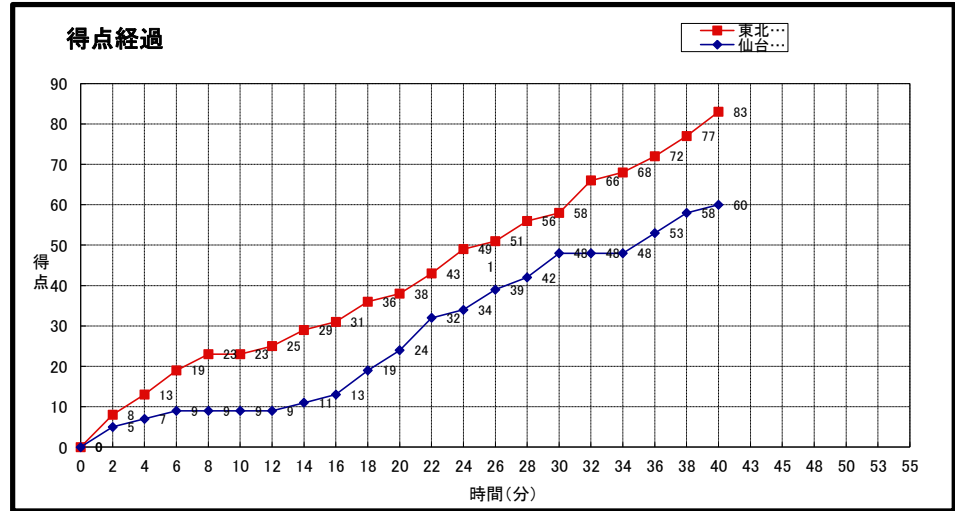

開催場所: **東北学院大学 泉キャンパス体育館**

試合区分: **No. 5A3 1次リーグ** コミッショナー: **佐々木桂二**

期 日: **2015(H27)年9月5日(土)** 主審: **加川真**

開始時間: **16:30** 副審: **岩城和利**

終了時間:

東北学院大学 (一部 1位)	○ 83	23 -st1-	9	● 60	仙台大学 (一部 6位)
		15 -2nd-	15		
		20 -3rd-	24		
		25 -4th-	12		
		-OT1-			
		-OT2-			
		-OT3-			

東北学院大学

No.	S	選手名	PTS	3P FG		2P FG		FT		PF	REBOUNDS			TO	AS	ST	BS	MIN
				M	A	M	A	M	A		OR	DR	TOT					
4	*	小瀬川翔太	10	0	0	4	5	2	2	2	0	3	3	0	1	0	0	
1	*	菊池啓志	22	2	4	6	8	4	4	0	0	1	1	0	2	0	0	
5		中居欽人	-	-	-	-	-	-	-	-	-	-	-	-	-	-	-	
6		勸使川原祐哉	-	-	-	-	-	-	-	-	-	-	-	-	-	-	-	
11		三浦樹	-	-	-	-	-	-	-	-	-	-	-	-	-	-	-	
14		片岡陵	-	-	-	-	-	-	-	-	-	-	-	-	-	-	-	
15		間宮朋央	-	-	-	-	-	-	-	-	-	-	-	-	-	-	-	
24		齋藤球	-	-	-	-	-	-	-	-	-	-	-	-	-	-	-	
25	*	石ヶ守 遼	28	6	9	4	8	2	2	1	0	3	3	0	0	0	0	
33		梅津諒平	3	0	0	1	1	1	1	3	1	4	5	0	0	0	0	
35	*	佐藤善亮	7	1	3	2	5	0	0	1	0	2	2	0	1	0	0	
51	*	今野 隼	9	0	0	3	6	3	3	3	0	7	7	0	0	0	0	
72		菅野 凖	0	0	0	0	0	0	0	0	0	1	1	0	0	0	0	
92		本田 駿也	2	0	0	1	2	0	0	1	0	0	0	0	0	0	0	
0		渡邊 颯丞	2	0	0	1	1	0	0	1	0	0	0	0	0	0	0	
TEAM																		
合計			83	9	18	22	36	12	12	12	1	21	22	0	4	0	0	0:00
				56.3%		61.1%		100.0%										

仙台大学

No.	S	選手名	PTS	3P FG		2P FG		FT		PF	REBOUNDS			TO	AS	ST	BS	MIN
				M	A	M	A	M	A		OR	DR	TOT					
32		橘 侑也	-	-	-	-	-	-	-	-	-	-	-	-	-	-	-	
1		市原大 臣	2	0	0	1	3	0	0	1	0	0	0	0	0	0	0	
2	*	和田一 斗	17	1	4	6	11	2	2	1	2	0	2	0	0	0	0	
5	*	山田寛 貴	9	0	0	3	7	3	3	2	1	4	5	0	0	0	0	
7	*	鈴木亮 也	10	1	3	3	6	1	1	4	0	1	1	0	1	0	0	
12		豊川裕 太	-	-	-	-	-	-	-	-	-	-	-	-	-	-	-	
18		中村俊 斗	-	-	-	-	-	-	-	-	-	-	-	-	-	-	-	
27	*	佐藤隆 斗	12	4	6	0	0	0	0	4	0	2	2	0	0	0	0	
34		星 聡	-	-	-	-	-	-	-	-	-	-	-	-	-	-	-	
35		大山和 弘	3	1	2	0	0	0	0	0	0	0	0	0	0	0	0	
38		山田 凌	-	-	-	-	-	-	-	-	-	-	-	-	-	-	-	
56		嵯峨俊 翔	3	0	0	1	3	1	1	5	0	1	1	0	0	0	0	
71	*	細木凌 大	2	0	0	1	4	0	0	0	0	3	3	0	2	0	0	
88		堂藤幹 平	2	0	0	1	3	0	0	0	0	1	1	0	0	0	0	
91		渡部良 希	-	-	-	-	-	-	-	-	-	-	-	-	-	-	-	
TEAM																		
合計			60	7	15	16	37	7	7	17	3	12	15	0	3	0	0	0:00
				46.7%		43.2%		100.0%										

PST: ポイント   FG: フィールドゴール   F: フォール   TO: ターンオーバー   MIN: 出場時間
M: 成功   3P: 3ポイントシュート   OR: オフenseリバウンド   AS: アシスト   S: スロー
A: 試投   2P: 2ポイントシュート   DR: ディフェンスリバウンド   ST: スタイール   OT: 延長
%: シュート率   FT: フリースロー   TOT: トータルリバウンド   BS: フロックスショット

ゲームレポート

○第1ピリオド
出だしから、東北学院大学は激しいディフェンスからリバウンドをしっかりととり、#25石ヶ守、#1菊池を中心に得点を重ねる。仙台大学はその流れを変えることができずに23-9と東北学院大学の大量リードで終える。

○第2ピリオド
東北学院大学の流れを止めることができず点差が広がり、仙台大学はつかさずタイムアウトを取る。仙台大学#2和田を中心に攻め流れを引き寄せようとするが、38-24と東北学院大学のリードで前半を折り返す。

○第3ピリオド
開始早々、#27佐藤の連続スリーポイントで点差を縮めるが、東北学院大学は冷静に得点を返していく。ここで仙台大学はタイムアウトを要求する。タイムアウト後、仙台大学はゾーンディフェンスを敷き、東北学院大学の流れを止め58-48と10点差まで縮めて、最終ピリオドへ。

○第4ピリオド
仙台大学は開始から4分間、得点を取ることができず。その間に東北学院大学は着実に得点を重ね8-48と20点差に離される。仙台大学はタイムアウトを取るが、流れを引き寄せることができずに83-60で東北学院大学の勝利で試合終了

担当者: ( )

東北大学バスケットボール連盟