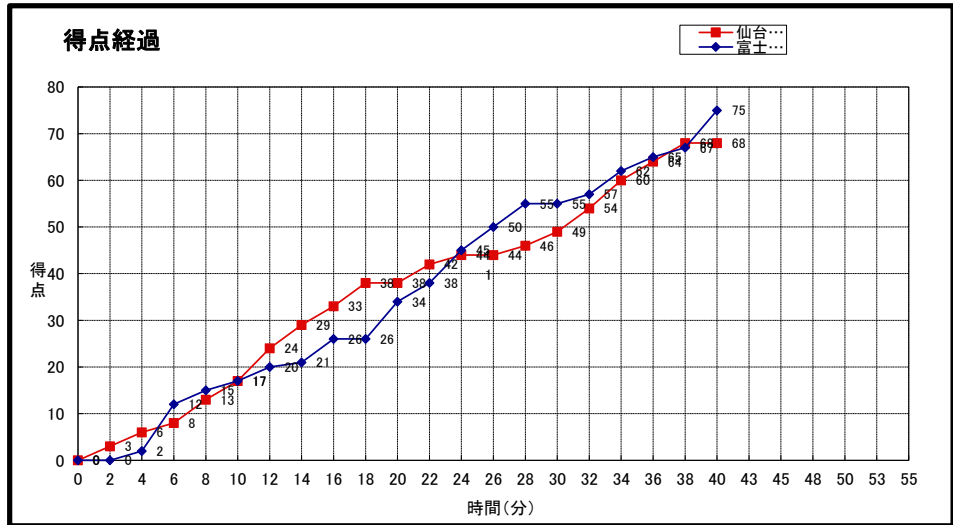

試合区分: **No. 13A**   **1次リーグ**   コミッショナー: **佐々木桂二**

期 日: **2015(H27)年9月13日(日)**   主審: **平林達哉**

開始時間: **15:00**   副審: **及川学**

終了時間:

富士大学 (一部 2位)	○ 75	17 -st1- 17	● 68	仙台大学 (一部 1位)
		17 -2nd- 21		
		21 -3rd- 11		
		20 -4th- 19		
		-OT1-		
		-OT2-		
		-OT3-		

富士大学

No.	S	選手名	PTS	3P FG		2P FG		FT		PF TF	REBOUNDS			TO	AS	ST	BS	MIN
				M	A	M	A	M	A		OR	DR	TOT					
12	*	櫻井亮実	4	0	0	2	9	0	0	2	1	1	2	0	3	0	0	
3		嶋海亮太	-	-	-	-	-	-	-	-	-	-	-	-	-	-	-	
6	*	呉宗均	23	7	15	0	5	2	2	2	0	1	1	0	3	0	0	
7		長野雄	2	0	1	1	3	0	0	0	0	0	0	0	3	0	0	
8	*	高山広夢	12	2	6	3	4	0	0	3	0	4	4	0	2	0	0	
14		貝田祐啓	-	-	-	-	-	-	-	-	-	-	-	-	-	-	-	
15		高橋一輝	6	2	2	0	0	0	0	2	0	0	0	0	0	0	0	
16		伊藤理斗	-	-	-	-	-	-	-	-	-	-	-	-	-	-	-	
17		佐々木翔人	-	-	-	-	-	-	-	-	-	-	-	-	-	-	-	
18		高橋樹	-	-	-	-	-	-	-	-	-	-	-	-	-	-	-	
21		呂アオアオ	6	0	0	2	3	2	2	1	1	2	3	0	1	0	0	
25		藤原佑也	5	1	2	1	1	0	0	0	1	0	1	0	1	0	0	
30		徳谷公敏	-	-	-	-	-	-	-	-	-	-	-	-	-	-	-	
32	*	甲地悠佑	13	0	0	6	12	1	2	4	2	3	5	0	1	0	0	
34	*	大井知美	4	0	0	2	5	0	0	0	6	0	6	0	1	0	0	
TEAM											3							
合計			75	12	26	17	42	5	6	14	14	11	25	0	15	0	0	0:00
				46.2%		40.5%		83.3%										

仙台大学

NO.	S	選手名	PTS	3P FG		2P FG		FT		PF TF	REBOUNDS			TO	AS	ST	BS	MIN
				M	A	M	A	M	A		OR	DR	TOT					
32		楠侑也	-	-	-	-	-	-	-	-	-	-	-	-	-	-	-	
1		市原大介	2	0	0	1	1	0	0	0	0	0	0	0	0	0	0	
2	*	和田一斗	21	4	9	3	18	3	4	0	2	1	3	0	1	0	0	
5	*	山田寛貴	23	0	0	10	20	3	3	2	3	2	5	0	0	0	0	
7	*	鈴木亮也	10	0	2	4	13	2	2	0	0	2	2	0	3	0	0	
10		下山尚也	-	-	-	-	-	-	-	-	-	-	-	-	-	-	-	
12		豊川裕太	-	-	-	-	-	-	-	-	-	-	-	-	-	-	-	
18		中村優斗	-	-	-	-	-	-	-	-	-	-	-	-	-	-	-	
27		佐藤隆斗	3	1	2	0	0	0	0	1	1	1	2	0	0	0	0	
35	*	大山和弘	3	1	2	0	0	0	0	0	0	2	2	0	2	0	0	
38		山田凌	-	-	-	-	-	-	-	-	-	-	-	-	-	-	-	
56	*	嵯峨俊翔	0	0	0	0	0	0	0	1	1	0	1	0	0	0	0	
71		榎木遼大	0	0	0	0	1	0	0	3	3	2	5	0	1	0	0	
88		堂藤幹平	6	0	2	3	5	0	0	0	2	0	2	0	1	0	0	
91		渡部良希	-	-	-	-	-	-	-	-	-	-	-	-	-	-	-	
TEAM											4							
合計			68	6	17	21	56	8	9	7	12	14	26	0	8	0	0	0:00
				35.3%		37.5%		88.9%										

PST: ポイント   FG: フィールドゴール   F: ファール   TO: ターンオーバー   MIN: 出場時間
M: 成功   3P: 3ポイントシュート   OR: オフenseリバウンド   AS: アシスト   S: シュート
A: 試投   2P: 2ポイントシュート   DR: ディフェンスリバウンド   ST: スティール   OT: 延長
%: シュート率   FT: フリースロー   TOT: トータルリバウンド   BS: ブロックショット

ゲームレポート

●試合のまとめ

これまで一敗の仙台大と後がない富士大との一戦、互いに譲らず一進一退のゲーム展開であった。試合終盤までどちらが勝つかわからなかったが、残り一分を切ったところで富士大#8のミドルシュートにより一気に流れをつかんだ。その結果68-75で富士大が勝利した。

●第1ピリオド

仙台大#2の3Pシュートでゲームが始まった。その後#7のバスケットカウントを決め、フリースローも沈め点差を広げた。富士大は#6の3Pを決めるなどして逆転に成功した。富士大はその後#25の3Pシュートを決めるが仙台大も#2の3Pシュートなど決め、一進一退の攻防が続いた。そのまま17-17で第1ピリオドを終えた。

●第2ピリオド

仙台大#5がバスケットカウントを決め流れが仙台大に傾く。その後も点を重ね9点差とした。仙台大#2の3Pを沈め富士大はここでたまたまタイムアウト。タイムアウト明け流れを取りもどした富士大は第2ピリオド終了間際、#6が3Pを沈め38-34とし、前半を終えた。

●第3ピリオド

開始早々仙台大が#7 #5得点を決め、リードを広げるが富士大も#6の3Pで食らいつく。その後も32が立て続けにシュートを沈め、逆転に成功する。#15の3Pを決めさらに勢いに乗る富士大は点差を広げる。そのまま富士大がリード守り49-55第3ピリオドを終える。

●第4ピリオド

仙台大#5のシュートから第4ピリオドが始まり、#27の3Pで一点差に詰め寄った。一進一退の攻防が続き残り5分仙台大#2の3Pで再び仙台大がリードした。ここで富士大タイムアウトを要求。タイムアウト明け富士大#6が#3Pを沈めるも仙台大#5がシュートを決め一点差で仙台大がリード。富士大ここまで好調の#6膝の痛みを訴え交代。しかし富士大#32が意地のミドルシュートで再度逆転に成功。その後も#8もミドルシュートを沈め富士大3点差でリードし仙台大ここでたまたまタイムアウト。タイムアウト明けも流れを変えることができずその後2本の速攻を決められ68-75で富士大が勝利した。

担当者: ( )

東北大学バスケットボール連盟