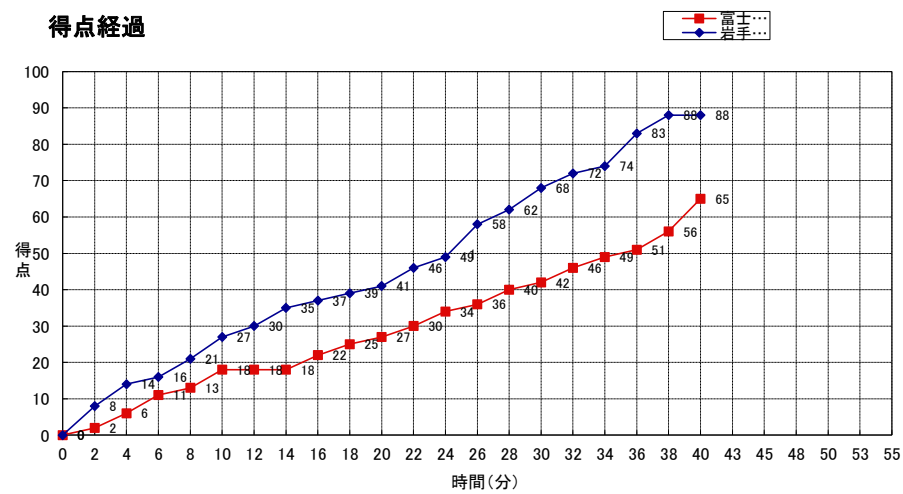

試合区分: No. 12B 1次リーグ コミッショナー: 佐々木桂二

期 日: 2015(H27)年9月12日(土) 主審: 高橋吉康

開始時間: 18:00 副審: 山本光太郎

終了時間:

岩手大学 (一部 4位)	○ 88	27 -st1-	18	● 65	富士大学 (一部 2位)
		14 -2nd-	9		
		27 -3rd-	15		
		20 -4th-	23		
		-OT1-			
		-OT2-			
		-OT3-			

岩手大学

No.	S	選手名	PTS	3P FG		2P FG		FT		PF	REBOUNDS			TO	AS	ST	BS	MIN	
				M	A	M	A	M	A		TF	OR	DR						TOT
4	*	柳澤 浩太	11	1	5	3	4	2	2	0	0	2	2	0	5	0	0		
5		菅原 大樹	0	0	0	0	0	0	0	0	0	1	1	0	2	0	0		
6	*	工藤 正寿	13	3	3	2	3	0	1	0	0	2	2	0	0	0	0		
7		小林 亮太	0	0	3	0	2	0	0	0	0	0	0	0	2	0	0		
8	*	中野 晋斗	13	1	1	3	5	4	4	1	6	4	10	0	2	0	0		
9		渡邊 基大	4	0	1	2	2	0	0	2	1	0	1	0	0	0	0		
10		成田 賢人	11	1	1	4	5	0	1	2	0	2	2	0	3	0	0		
11		轟田 聖也	0	0	0	0	1	0	0	0	0	0	0	0	0	0	0		
12		澤木 峻弥	0	0	1	0	0	0	0	0	0	0	0	0	0	0	0		
13		阿部 慎太郎	-	-	-	-	-	-	-	-	-	-	-	-	-	-	-		
14	*	海沼 逸祐	9	0	0	3	7	3	3	0	0	5	5	0	2	0	0		
15		大平 直人	6	0	0	3	4	0	0	1	1	1	2	0	0	0	0		
17	*	本間 俊輝	12	2	4	3	6	0	0	1	0	3	3	0	2	0	0		
19		菅野 純季	5	1	3	1	0	0	0	1	0	1	1	0	1	0	0		
21		今野 大貴	4	0	0	2	3	0	0	1	0	1	1	0	0	0	0		
TEAM		合計	88	9	22	26	42	9	11	9	8	27	35	0	19	0	0	0:00	
				40.9%		61.9%		81.8%											

富士大学

No.	S	選手名	PTS	3P FG		2P FG		FT		PF	REBOUNDS			TO	AS	ST	BS	MIN	
				M	A	M	A	M	A		TF	OR	DR						TOT
12	*	櫻井 亮実	1	0	0	0	3	1	2	3	0	1	1	0	3	0	0		
3		嶋海 亮太	-	-	-	-	-	-	-	-	-	-	-	-	-	-	-		
6	*	呉 宗均	16	3	8	3	7	1	1	0	1	0	1	0	1	0	0		
7		長野 雄	4	0	3	2	5	0	0	2	2	2	4	0	2	0	0		
8	*	高山 広夢	13	3	11	2	5	0	0	1	2	3	5	0	4	0	0		
14		貝田 裕啓	-	-	-	-	-	-	-	-	-	-	-	-	-	-	-		
15	*	高橋 一輝	0	0	1	0	0	0	0	3	0	0	0	0	2	0	0		
16		伊藤 聖斗	-	-	-	-	-	-	-	-	-	-	-	-	-	-	-		
17		佐々木 翔人	-	-	-	-	-	-	-	-	-	-	-	-	-	-	-		
18		高橋 樹	8	0	0	4	6	0	0	0	2	0	2	0	6	0	0		
21		呂アオアオ	7	1	1	2	3	0	0	1	2	4	6	0	1	0	0		
25		藤原 佑也	-	-	-	-	-	-	-	-	-	-	-	-	-	-	-		
30		磯谷 公哉	-	-	-	-	-	-	-	-	-	-	-	-	-	-	-		
32	*	甲地 悠佑	10	0	1	5	12	0	1	3	2	1	3	0	1	0	0		
34		大井 知美	6	0	0	3	3	0	2	0	1	0	1	0	0	0	0		
TEAM		合計	65	7	25	21	44	2	6	13	14	14	28	0	20	0	0	0:00	
				28.0%		47.7%		33.3%											

PST: ポイント FG: フィールドゴール F: ファール TO: ターンオーバー MIN: 出場時間
M: 成功 3P: 3ポイントシュート OR: オフenseリバウンド AS: アシスト S: シュート
A: 試投 2P: 2ポイントシュート DR: ディフェンスリバウンド ST: スティール
%: シュート率 FT: フリースロー TOT: トータルリバウンド BS: ブロックショット OT: 延長

得点経過

ゲームレポート

●1ピリオド●岩手大は試合序盤から3Pでの加点で富士大を引き離す。富士大もディフェンスプレッシャーをかけなんとか盛り返そうとしたもののファールやミスがかさみ、そのまま18-27と岩手大のリードで第1ピリオドを終えた。

●2ピリオド●出だしから第1ピリオドの勢いそのまま、多少のミスはあるものの岩手大が順調に得点を重ねていく。富士大もなんとかシュートチャンスをものししようとするがなかなか外角のシュートが決まらず、岩手大がその差を広げ、27-41、岩手大リードで前半終了。

●3ピリオド●開始早々富士大が3Pを決め、流れが傾くかと思われたが直後に岩手大も3Pを決め返し岩手大がリードを広げる。富士大はタイムアウトで立て直しを図るが、富士大のファールが多くなり、得たフリースローを岩手大が確実に得点し42-68と岩手大リードのまま、最終ピリオドへ。

●4ピリオド●富士大は#21が連続して得点をあげ、なんとか追い上げを見せるかと思われたが、岩手大も気を緩めることなくオフェンスリバウンドや速攻で確実に加点していく。富士大もオールコートディフェンスでプレッシャーをかけるが逆転は叶わず、65-88で岩手大が勝利した。

●試合のまとめ●試合序盤から岩手大が3Pを中心に確実に得点をあげる一方、富士大はシュート時のファールやミスが見られその影響か、なかなか外角のシュートが決まらずじわじわと岩手大に離される展開となり、岩手大がリードする形で前半を折り返す。後半も終始、岩手大リードのままゲームが進み、富士大もオールコートディフェンスであたりチャンスを増やし追い上げを試みるものの、その差はだんだんと開いていき、岩手大が65-88で富士大に勝利した。

担当者: ( )

東北大学バスケットボール連盟