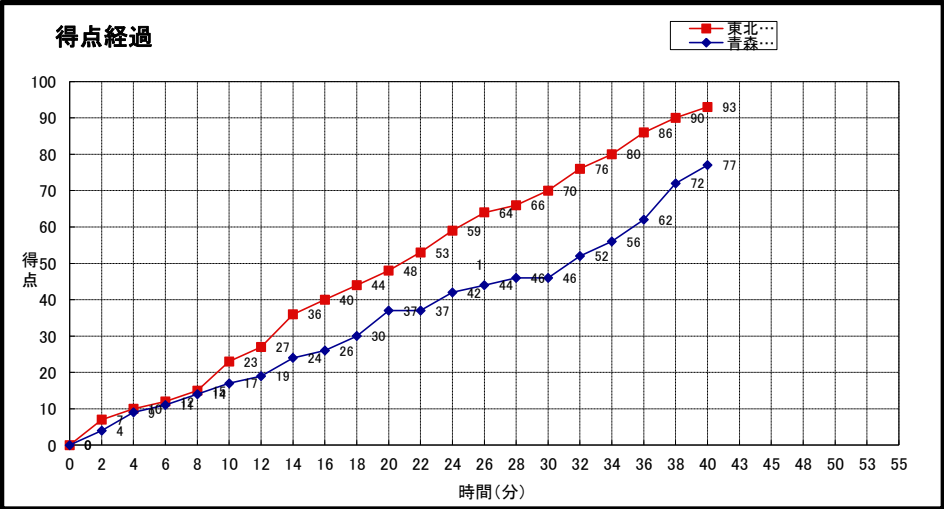

試合区分: **No. 12A 1次リーグ** コミッショナー: **佐々木桂二**

期 日: **2012(H24)年9月1日(土)** 主審: **岩城和利**

開始時間: **15:00** 副審: **大井陽平**

終了時間:

東北学院大学 (一部 4位)	○ 93	23 -st1- 17 25 -2nd- 20 22 -3rd- 9 23 -4th- 31 -OT1- -OT2- -OT3-	● 77	青森中央学院大学 (一部 6位)

東北学院大学

No.	S	選手名	PTS	3P FG		2P FG		FT		PF	REBOUNDS			TO	AS	ST	BS	MIN
				M	A	M	A	M	A		OR	DR	TOT					
4	*	小瀬川翔太	5	0	0	2	3	1	1	1	0	1	1	0	1	0	0	
1	*	菊地啓志	12	0	3	6	12	0	0	1	1	1	2	0	1	0	0	
5		中居欽人	12	0	1	5	13	2	6	1	3	4	7	0	0	0	0	
6		勸使川原祐哉	0	0	0	0	2	0	0	0	2	0	2	0	0	0	0	
11		三浦樹	6	0	1	3	3	0	0	0	0	0	0	0	0	0	0	
14		片岡慶	4	0	1	2	4	0	0	0	1	1	2	0	0	0	0	
15		間宮朋央	6	0	2	3	4	0	0	1	0	1	1	0	1	0	0	
24		齋藤球	2	0	0	1	0	0	0	1	0	1	1	0	0	0	0	
25	*	石ヶ守遼	22	4	8	3	14	4	4	0	1	3	4	4	0	0	0	
33	*	梅津諒平	1	0	0	0	2	1	2	1	1	2	3	0	2	0	0	
35	*	佐藤善亮	12	0	1	6	10	0	0	2	0	1	1	0	2	0	0	
51		今野練	-	-	-	-	-	-	-	-	-	-	-	-	-	-	-	
72		菅野凖	3	0	1	1	4	1	2	2	0	0	0	0	1	0	0	
92		本田駿也	0	0	0	0	0	0	0	0	0	0	0	0	0	0	0	
0		渡邊颯丞	8	0	0	4	6	0	1	1	2	0	2	0	0	0	0	
TEAM																		
合計			93	4	19	36	77	9	16	11	11	15	26	0	8	0	0	0:00
					22.2%	46.8%	56.3%											

青森中央学院大学

No.	S	選手名	PTS	3P FG		2P FG		FT		PF	REBOUNDS			TO	AS	ST	BS	MIN
				M	A	M	A	M	A		OR	DR	TOT					
30	*	天下友太郎	15	1	2	6	10	0	0	0	0	1	1	0	1	0	0	
3		中村光	6	0	0	3	6	0	0	0	0	1	1	0	1	0	0	
5	*	堀部晃平	3	1	1	0	1	0	0	2	0	1	1	0	3	0	0	
13	*	松本和輝	19	2	5	6	17	1	2	3	3	2	5	0	2	0	0	
17		佐々木健太	-	-	-	-	-	-	-	-	-	-	-	-	-	-	-	
18		東出隆	-	-	-	-	-	-	-	-	-	-	-	-	-	-	-	
20	*	寺下佳希	22	3	10	5	12	3	5	3	2	7	9	0	1	0	0	
22		野馬涼	-	-	-	-	-	-	-	-	-	-	-	-	-	-	-	
23		小籠将人	2	0	0	0	1	2	2	0	0	3	3	0	0	0	0	
29		山下翔太	0	0	0	0	0	0	0	0	0	0	0	0	0	0	0	
35		春日部航	2	0	0	1	1	0	0	1	0	0	0	0	0	0	0	
42		菅原健太郎	0	0	0	0	0	0	0	0	0	0	0	0	0	0	0	
64	*	泉駿斗	8	0	0	4	5	0	0	3	4	3	7	0	0	0	0	
77		成田和真	0	0	1	0	0	0	0	0	0	0	0	0	0	0	0	
0		蝦名祐哉	-	-	-	-	-	-	-	-	-	-	-	-	-	-	-	
TEAM																		
合計			77	7	19	25	53	6	9	12	3	4	34	0	8	0	0	0:00
					36.8%	47.2%	66.7%											

PTS: ポイント   FG: フィールドゴール   F: フォール   TO: ターンオーバー   MIN: 出場時間
M: 成功   3P: 3ポイントシュート   OR: オフenseリバウンド   AS: アシスト   S: スロー
A: 試投   2P: 2ポイントシュート   DR: ディフェンスリバウンド   ST: スティール   OT: 延長
%: シュート率   FT: フリースロー   TOT: トータルリバウンド   BS: フロッキング

ゲームレポート

●第1ピリオド 出だし青森中央学院大#20の2ポイントから始まるがすかさず東北学院大学の#25が3ポイントで返す。その後もお互い冷静なディフェンスと積極的なオフェンスで差が開かまま着実に得点を重ねる。1分で東北学院大が流れをつかみ17-23東北学院大リードで第一ピリオド終了。

●第2ピリオド 前半、青森中央学院大#64が2ポイントを決め逆転し一歩リード。一方、東北学院大学が速攻を決め、逆転し青森中央学院大がすかさずタイムアを要求した。その後、東北学院大学#25の3ポイントで点差を離し、またもや青森中央学院大がタイムアウトを要求。東北学院大学がリードを奪い、前半終了。

●第3ピリオド 東北学院大学が得点を重ね、前半は61-44で点差を広げる。その後、青森中央学院大はなかなかシュートを決められず、すかさずタイムアウトを要求した。残り10秒で東北学院大学が速攻を決め、第3ピリオド終了。

●第4ピリオド 青森中央学院大#13が2ポイントを決め、勢いにのる。その後も青森中央学院大#20が力強いプレーで加点していく。しかし、東北学院大学も勢いに乗り#15の2ポイントが決める。一方、青森中央学院大#13が3ポイントを決めタイムアウト。その後、青森中央学院大#20のシュートで加点。残り30秒で青森中央学院大#35が決めるが、93-77で東北学院大学が勝利した。

●試合のまとめ 前半は青森中央学院大のポイントから始まり、東北学院大学は出だしまずくものの、その後連続得点を重ねる。第2ピリオドは青森中央学院大が逆転したが、その後、また東北学院大学が逆転しリードを奪い、前半が終了した。後半は開始直後から東北学院大学が連続得点を決め、第3ピリオドは70-46で終了。その後、青森中央学院大が連続得点を決めるが、東北学院大学も立て直し、93-77で勝利した。

担当者: ( )

東北大学バスケットボール連盟