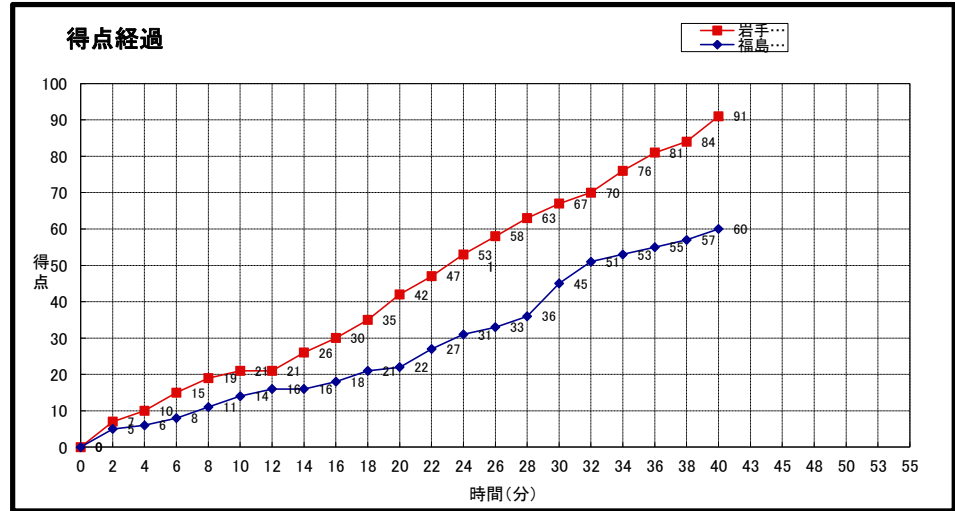

開催場所: **東北学院大学 泉キャンパス体育館**

試合区分: **No. 4A2** **1次リーグ** コミッショナー: **佐々木桂二**

期 日: **2015(H27)年9月4日(金)** 主審: **水木順仁**

開始時間: **16:30** 副審: **堀内大**

終了時間:

岩手大学 (一部 3位)	○	21 -st1- 14	● 60 (一部 5位)	福島大学 (一部 5位)
	91	21 -2nd- 8		
		25 -3rd- 23		
		24 -4th- 15		
		-OT1- -OT2- -OT3-		

岩手大学

No.	S	選手名	PTS	3P FG		2P FG		FT		PF	REBOUNDS			TO	AS	ST	BS	MIN
				M	A	M	A	M	A		OR	DR	TOT					
4	*	柳澤浩太	9	1	1	3	7	0	1	1	0	2	2	0	4	0	0	
5		菅原大樹	2	0	0	1	2	0	0	0	0	0	0	0	0	0	0	
6	*	工藤正寿	10	0	2	4	6	2	2	3	0	3	3	0	0	0	0	
7		小林亮太	9	2	2	1	5	1	4	2	1	2	3	0	0	0	0	
8	*	中野碧斗	9	0	0	3	5	3	6	3	3	3	6	0	0	0	0	
9		渡邊轟大	2	0	1	1	2	0	0	1	1	2	3	0	0	0	0	
10		成田賢人	11	2	6	2	7	1	2	4	1	1	2	0	0	0	0	
13	*	阿部慎太郎	5	0	0	2	6	1	4	0	0	0	0	0	1	0	0	
14	*	海沼遥祐	9	0	0	3	7	3	5	0	3	4	7	0	0	0	0	
15		大平直人	9	0	0	3	9	3	8	3	4	4	8	0	0	0	0	
16		岡崎大哉	0	0	0	0	2	0	0	1	2	1	3	0	1	0	0	
17		本間俊輝	8	1	2	1	6	3	4	0	1	2	3	0	0	0	0	
18		荒谷光司	0	0	0	0	0	0	0	0	0	0	0	0	0	0	0	
19		菅野純季	5	0	1	1	3	3	4	0	0	0	0	0	0	0	0	
21		今野大貴	3	1	1	0	2	0	0	0	1	1	2	0	0	0	0	
TEAM																		
合計			91	7	16	25	69	20	40	19	21	29	50	0	6	0	0	0:00
					43.8%		36.2%		50.0%									

福島大学

No.	S	選手名	PTS	3P FG		2P FG		FT		PF	REBOUNDS			TO	AS	ST	BS	MIN
				M	A	M	A	M	A		OR	DR	TOT					
4		木賀駿一郎	3	0	0	1	8	1	1	2	1	4	5	0	0	0	0	
7		五十嵐友樹	0	0	0	0	0	0	0	0	0	0	0	0	0	0	0	
9		工藤直人	3	0	0	1	4	1	2	5	0	0	0	0	2	0	0	
10		坪井涼太	14	2	4	2	8	4	6	1	2	3	5	0	0	0	0	
13		堀田幸裕	0	0	0	0	0	0	0	1	0	1	1	0	0	0	0	
14	*	佐藤貴彦	6	0	1	3	6	0	0	3	1	2	3	0	0	0	0	
19	*	大浦拓真	2	0	1	1	5	0	0	4	2	7	9	0	0	0	0	
22		佐藤瑞貴	3	1	1	0	0	0	0	2	0	0	0	0	0	0	0	
32	*	柴田直人	8	2	5	1	4	0	0	1	0	2	2	0	1	0	0	
34	*	阿部洋晃	1	0	1	0	1	1	2	2	0	1	1	0	2	0	0	
35	*	吉田友和	5	1	4	1	8	0	0	3	0	4	4	0	0	0	0	
36		鈴木船	3	1	1	0	0	0	0	0	0	0	0	0	0	0	0	
58		神戸孝仁	4	0	2	2	2	0	0	2	0	1	1	0	0	0	0	
77		吉成友佑	4	0	0	1	2	2	2	2	0	0	0	0	0	0	0	
0		菊池将永	4	0	0	2	3	0	0	1	0	0	0	0	0	0	0	
TEAM																		
合計			60	7	20	15	51	9	13	29	8	32	40	0	5	0	0	0:00
					35.0%		29.4%		69.2%									

PST: ポイント   FG: フィールドゴール   F: フェール   TO: ターンオーバー   MIN: 出場時間
M: 成功   3P: 3ポイントシュート   OR: オフenseリバウンド   AS: アシスト   S: スロー
A: 試投   2P: 2ポイントシュート   DR: ディフェンスリバウンド   ST: スティール   OT: 延長
%: シュート率   FT: フリースロー   TOT: トータルリバウンド   BS: ブロックショット

ゲームレポート

試合のまとめ

岩手大の激しいオールコートマンツースで流れを引き寄せ、終始主導権を渡さなかった。対する福島大も追いつこうと必死に、リバウンドや、ルーズボールで食いつくも、相手の速攻で流れを変えられなかった。

第1ピリオド

出だしから岩手大は激しいディフェンスと#4の素早いドライブとゲームメイクからリード。#8のインサイドからの攻めも奮闘する。一方、福島大は速攻、#9のシュートや#35のリバウンドで追いつこうとするが、なかなかシュートが決まらず、21-14で第一ピリオド終了。岩手大がリードする。

第2ピリオド

残り5分で福島大は#0、#4、#9、#22がメンバーチェンジ。#4のバスケットカウントからのフリースローも決まり点差が縮まるが、岩手大#17の3Pや#7の粘り強いディフェンスで、岩手大がリードし、42-22で前半を折り返す。

第3ピリオド

後半、開始から岩手大はスタートに戻し、オールコートマンツースで相手の攻撃を許さない。一気に得点を重ね、#4の的確なパスとアシストが光る。また、#8がリバウンドに喰らいつく。対する福島大は3Pが2本連続決まりましたと、自分たちの流れを取りもどし、速攻で得点を重ねるが67-45で岩手大がそのままリードし、最終ピリオドへ。

第4ピリオド

岩手大は#10の3Pが決まりだし一気に点差を放す。また、#7を中心とした激しいディフェンスにより福島大はインサイドがうまく機能せず、攻めにてこずる。相手の岩手大は残り3分半でメンバーを下げるが、再びオールコートマンツースに戻し、さらに点差を引き離し、91-60で終了。

担当者: ( )

東北大学バスケットボール連盟