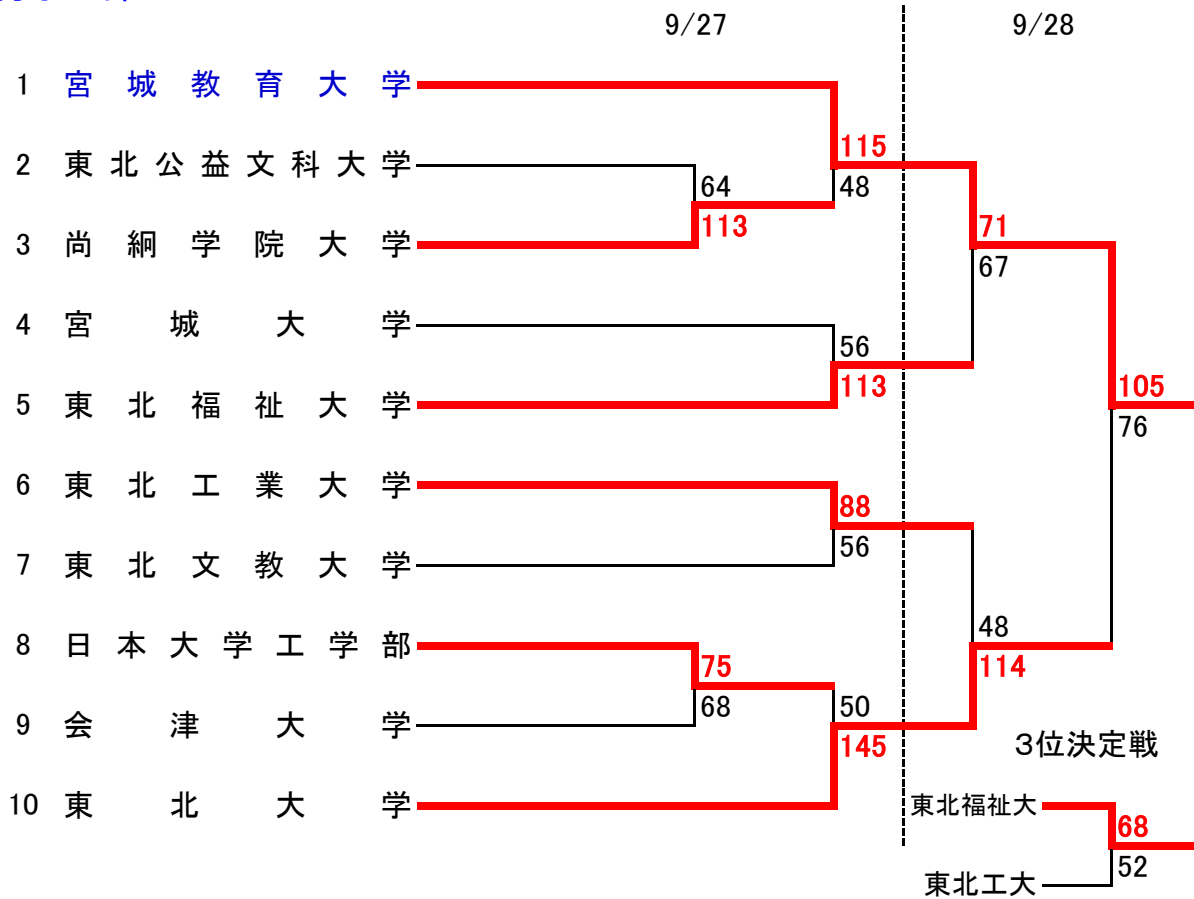

* 男子・宮城教育大学 女子・宮城教育大学は入れ替え戦へ

男子個人賞

最優秀選手賞

宮城教育大学 #76 福士 堅

女子個人賞

最優秀選手賞

宮城教育大学 #8 鈴木 南

二部 南奥羽 勝ち上がり

会場: 東北学院大学泉キャンパス

男子の部

女子の部