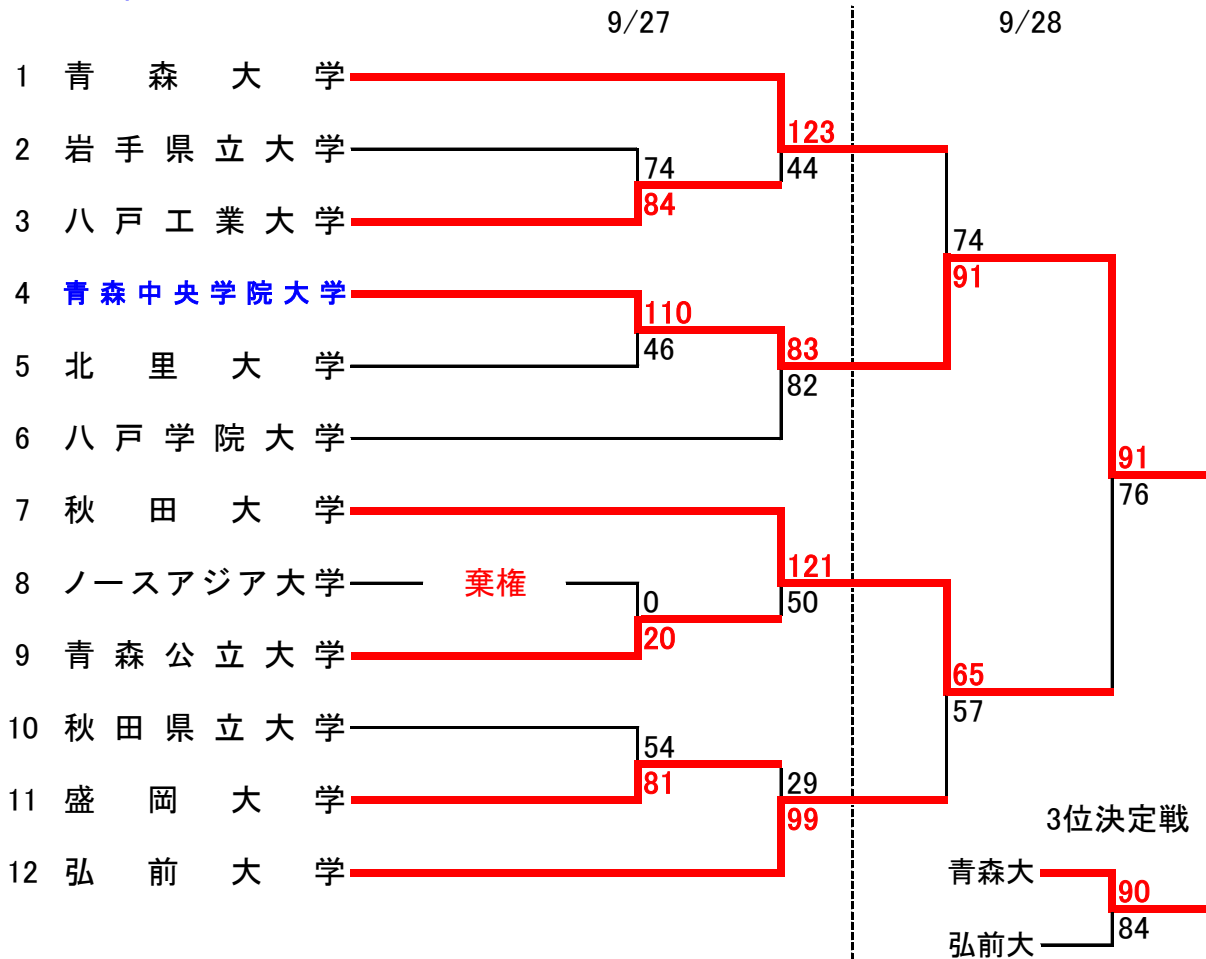

* 男子・青森中央学院大学・女子・岩手大学は入れ替え戦へ

男子個人賞

最優秀選手賞

青森中央学院大学 #7 筑後 侑磨

女子個人賞

最優秀選手賞

岩手大学 #8 木村 穂希

二部 北奥羽 勝ち上がり

会場: 岩手大学体育館

男子の部

女子の部