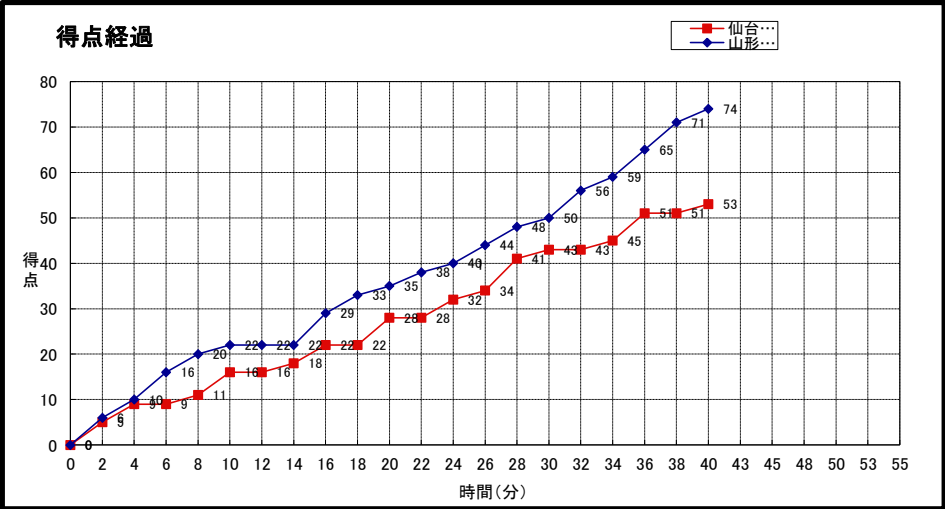

大会名称: **第15回東北大学バスケットボールリーグ**
兼全日本大学バスケットボール選手権大会 東北地区予選会

開催場所: **東北学院大学 泉キャンパス体育館**

試合区分: **No. 13A 2次リーグ** コミッショナー: **佐々木桂二**

期 日: **2012(H24)年10月13日(土)** 主審: **平林達哉**

開始時間: **13:00** 副審: **富樫彰子**

終了時間:

山形大学 (一部 1位)	○ 74	● 53	仙台大学 (一部 3位)

山形大学		PTS	3P FG		2P FG		FT		PF	REBOUNDS			TO	AS	ST	BS	MIN
No.	S		M	A	M	A	M	A		OR	DR	TOT					
4	*	外山優子	30	0	4	12	25	6	6	2	0	1	1	0	4	0	0
5		大柴かおる	3	1	7	0	1	0	0	3	0	0	0	0	1	0	0
6		宮崎わかな	2	0	0	1	4	0	0	1	0	0	0	0	0	0	0
7		澤田真由美	1	0	0	0	0	1	2	1	1	1	2	0	0	0	0
8		梅本真帆	-	-	-	-	-	-	-	-	-	-	-	-	-	-	-
9	*	斗沢千咲	12	0	0	6	14	0	0	3	6	3	9	0	1	0	0
10	*	高橋美緒	16	0	0	6	10	4	5	0	3	4	7	0	2	0	0
11	*	吉田園佳	6	0	1	3	5	0	0	1	0	2	2	0	2	0	0
12	*	島本悠加	4	0	0	1	3	2	2	3	0	0	0	0	0	0	0
TEAM		合計	74	1	12	29	62	13	15	14	10	11	21	0	10	0	0
				8.3%		46.8%		86.7%									

仙台大学		PTS	3P FG		2P FG		FT		PF	REBOUNDS			TO	AS	ST	BS	MIN
No.	S		M	A	M	A	M	A		OR	DR	TOT					
2	*	花田遼歌	7	1	4	2	7	0	0	5	3	6	9	0	4	0	0
1		遠藤真生	4	0	1	2	2	0	0	1	0	0	0	0	1	0	0
4		西川まみ	-	-	-	-	-	-	-	-	-	-	-	-	-	-	-
5	*	佐々木ゆめ	2	0	1	1	3	0	0	2	1	1	2	0	2	0	0
6		伊藤瑞穂	4	0	0	2	4	0	1	0	1	0	1	0	0	0	0
7		金子恵	-	-	-	-	-	-	-	-	-	-	-	-	-	-	-
8	*	澤田真実	4	0	0	2	5	0	0	0	4	7	11	0	0	0	0
9		最上朝香	2	0	0	1	1	0	0	0	0	0	0	0	0	0	0
12		影山あや	0	0	0	0	0	0	0	1	0	0	0	0	0	0	0
17	*	芳賀理美	0	0	1	0	0	0	0	1	0	0	0	0	0	0	0
19		森島朱実	12	2	7	2	8	2	2	2	0	0	0	0	1	0	0
21		阿部昌子	0	0	0	0	0	0	0	0	0	0	0	0	0	0	0
22		小野寺沙都子	2	0	0	1	1	0	0	0	0	0	0	0	0	0	0
23		緑川菜香	4	0	0	1	5	2	2	0	0	0	0	1	0	0	0
88	*	高橋奈央	12	0	0	5	11	2	4	2	2	5	7	0	0	0	0
TEAM		合計	53	3	14	19	47	6	9	14	11	19	30	0	9	0	0
				21.4%		40.4%		66.7%									

PST: ポイント   FG: フィールドゴール   F: フェール   TO: テンオーバー   MIN: 出場時間
M: 成功   3P: 3ポイントシュート   OR: オフenseリバウンド   AS: アシスト   S: スロー
A: 試投   2P: 2ポイントシュート   DR: ディフェンスリバウンド   ST: スティール   OT: 延長
%: シュート率   FT: フリースロー   TOT: トータルリバウンド   BS: ブロックショット

ゲームレポート

○試合のまとめ 1次リーグ1位の仙台大と2位の山形大の試合は21点差で山形大が勝利した。前半は、両者一進一退の攻防が続いたが、山形大#4外山の活躍で、山形大がリードを奪い、終える。その後、第3ピリオドまで一進一退の攻防が続いたが、第4ピリオドに山形大が再びリードを広げ、仙台大に勝利した。

○第1ピリオド 山形大が開始早々に#10高橋のバスケットカウントで先制し、その後も#4外山、#9斗沢のドライブで点数を決めていく。一方、仙台大は序盤、山形大の勢いに押されて、得点がなかなか入らなかったが、中盤に#2花田を中心にオフェンスを組み立て、点差を縮めていく。山形大が6点リードで第1ピリオド終了。

○第2ピリオド 序盤は仙台大が相手から得たフリースローで点数を重ねていき、流れを掴む。しかし中盤に山形大が#4外山のドライブ、ジャンプシュートで再びリードを広げる。35-28、山形大が7点リードで前半を終える。

○第3ピリオド 序盤、両チームの点の獲りあいになる。中盤に仙台大が激しいディフェンスと#2花田を中心に攻める。しかし終盤に山形大#4外山が連続得点を挙げ、点差は変わらず、第4ピリオドへ。

○第4ピリオド 山形大は#9斗沢のゴール下などで、再びリードを広げる。仙台大は序盤、山形大の堅いディフェンスに阻まれ、なかなか点差を縮められなかったが、中盤から激しいディフェンスでミス誘い、得点を重ねる。しかし、山形大が最後まで点を重ね、リードを守り、勝利した。

担当者: ( )

東北大学バスケットボール連盟