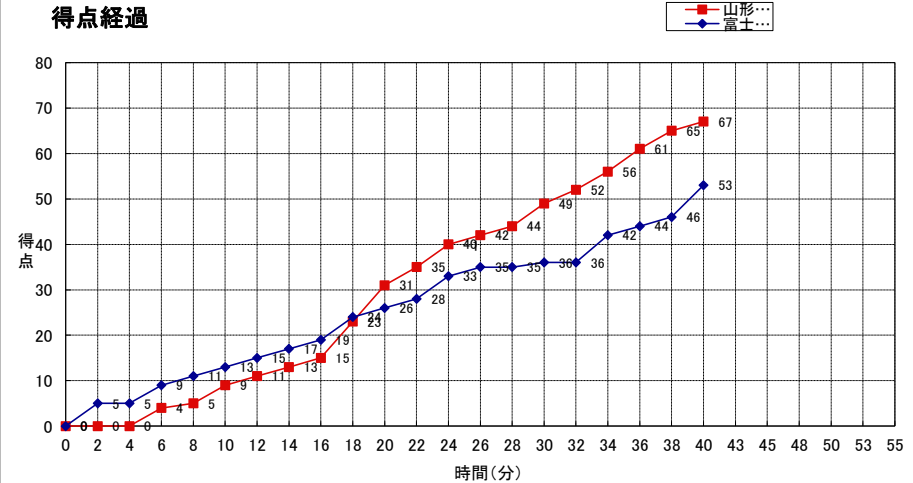

大会名称: 第15回東北大学バスケットボールリーグ
兼全日本大学バスケットボール選手権大会 東北地区予選会

開催場所: 山形県体育館

試合区分: No. 12A 2次リーグ コミッショナー: 佐々木桂二

期 日: 2014/10/12(日) 主審: 成田康平

開始時間: 11:00 副審: 小川裕之

終了時間:

山形大学 (一部 1位)	○ 67	9 -st1- 13 22 -2nd- 13 18 -3rd- 10 18 -4th- 17 -OT1- -OT2- -OT3-	● 53	富士大学 (一部 2位)

山形大学

No.	S	選手名	PTS	3P FG		2P FG		FT		PF	REBOUNDS			TO	AS	ST	BS	MIN
				M	A	M	A	M	A		OR	DR	TOT					
4	*	外山優子	21	0	1	8	21	5	7	2	1	2	3	0	1	0	0	
5		大柴かおる	5	1	4	0	0	2	2	1	0	1	1	0	1	0	0	
6		宮崎わかな	8	0	0	3	7	2	2	0	1	4	5	0	1	0	0	
7		澤田真由美	-	-	-	-	-	-	-	-	-	-	-	-	-	-	-	
8		梅本真帆	-	-	-	-	-	-	-	-	-	-	-	-	-	-	-	
9	*	斗沢千咲	14	0	2	6	13	2	5	1	3	3	6	0	0	0	0	
10	*	高橋美緒	3	0	0	1	5	1	1	1	2	3	5	0	1	0	0	
11	*	吉田園佳	10	0	0	5	6	0	0	2	0	4	4	0	1	0	0	
12	*	島本悠加	6	0	0	2	6	2	2	0	1	4	5	0	0	0	0	
TEAM																		
合計			67	1	7	25	58	14	19	7	8	21	29	0	4	0	0	0:00
						14.3%	43.1%	73.7%										

富士大学

No.	S	選手名	PTS	3P FG		2P FG		FT		PF	REBOUNDS			TO	AS	ST	BS	MIN
				M	A	M	A	M	A		OR	DR	TOT					
13	*	三浦沙紀	2	0	1	1	5	0	0	3	0	0	0	0	0	0	0	
3		渡邊美穂	2	0	3	1	3	0	0	3	0	2	2	0	1	0	0	
6	*	釜澤裕子	12	2	12	3	7	0	0	3	1	4	5	0	1	0	0	
10		矢内理瑚	-	-	-	-	-	-	-	-	-	-	-	-	-	-	-	
11	*	伊藤香奈	20	2	2	7	8	0	0	1	0	6	6	0	0	0	0	
12		大川礼乃	-	-	-	-	-	-	-	-	-	-	-	-	-	-	-	
14	*	高橋はるか	5	1	6	1	5	0	0	2	0	4	4	0	0	0	0	
15	*	鳴海早希子	3	0	0	1	4	1	2	2	3	0	3	0	0	0	0	
16		伊藤神奈	6	0	1	3	4	0	0	3	3	1	4	0	1	0	0	
17		佐藤愛	-	-	-	-	-	-	-	-	-	-	-	-	-	-	-	
18		松田有紀	0	0	2	0	0	0	0	0	0	2	2	0	0	0	0	
19		小田原未歩	0	0	0	0	0	0	0	0	0	0	0	0	0	0	0	
22		斉藤ひかり	0	0	0	0	0	0	0	0	0	0	0	0	0	0	0	
24		渋谷日和	3	0	1	1	4	1	2	1	1	1	2	0	0	0	0	
35		遠藤鮎香	0	0	1	0	0	0	0	0	0	0	0	0	0	0	0	
TEAM																		
合計			53	5	29	18	40	2	4	18	2	20	30	0	3	0	0	0:00
						17.2%	45.0%	50.0%										

PST: ポイント F: フィールドゴール F: フォール TO: ターンオーバー MIN: 出場時間
M: 成功 3P: 3ポイントシュート OR: オフenseリバウンド AS: アシスト S: スロー
A: 試投 2P: 2ポイントシュート DR: ディフェンスリバウンド ST: スタイール OT: 延長
%: シュート率 FT: フリースロー TOT: トータルリバウンド BS: フロックスショット

得点経過

ゲームレポート

12A1 山形大学vs富士大学

○試合のまとめ

一次リーグ4勝1敗の山形大と、同じく3勝2敗で追う富士大の対戦。序盤はスローペースな立ち上がり
のなか富士大がリードを奪う展開。山形大は#4外山を中心としオフェンスで対抗し、第2ピリオド途中で
逆転に成功する。31-26と山形大がリードし前半を折り返すと、

○第1ピリオド

試合開始から富士大は#11伊藤のドライブ、#6釜沢の3Pでリードを奪う。山形大もシュートまで持ち込
むものの、富士大のタイトなディフェンスもあって苦しいシュートを強いられてしまう。そんな中、#4外山
が立て続けに得点し開始6分でようやくスコアが動く。第1ピリオドを終了して9-13。富士大がリードを奪
うもロススコアな立ち上がりとなった。

○第2ピリオド

このピリオドも序盤は落ち着いた入り。富士大は#11伊藤、#16伊藤のコンビで得点すると、山形大は#4
外山を起点としたオフェンスで対抗。互いに譲らない時間帯が続くが、山形大#9斗沢がオフェンスリバ
ウンドを奪いバスケットカウントを決めると、今度は速攻から#4外山がバスカンを決め、山形大が逆転
に成功する。31-26と山形大がリードを奪い第2ピリオド終了。

○第3ピリオド

ピリオド開始から山形大は、#4外山、#12島本のジャンプシュートで加点する。対する富士大も、#11
伊藤を起点にした攻めで山形大に喰らいついていく。富士大は、外から飛び込むリバウンドを続ける
が、山形大が正確なジャンプシュートで徐々に点差を広げる。山形大は前半のリードを守り、52-36で
第3ピリオドを終える。

○第4ピリオド

序盤から両チームともに果敢なドライブから得点を重ねる。富士大は、オールコートディフェンスで積極
的に仕掛けていく。しかし山形大は、素早く正確なパスワークからシュートに持ち込み加点する。富士
大は残り2分#11伊藤のターンオーバーで加点するが、試合終了までリードを守りきり67-53で山形大
が勝利を収めた。

担当者: ( )

東北大学バスケットボール連盟