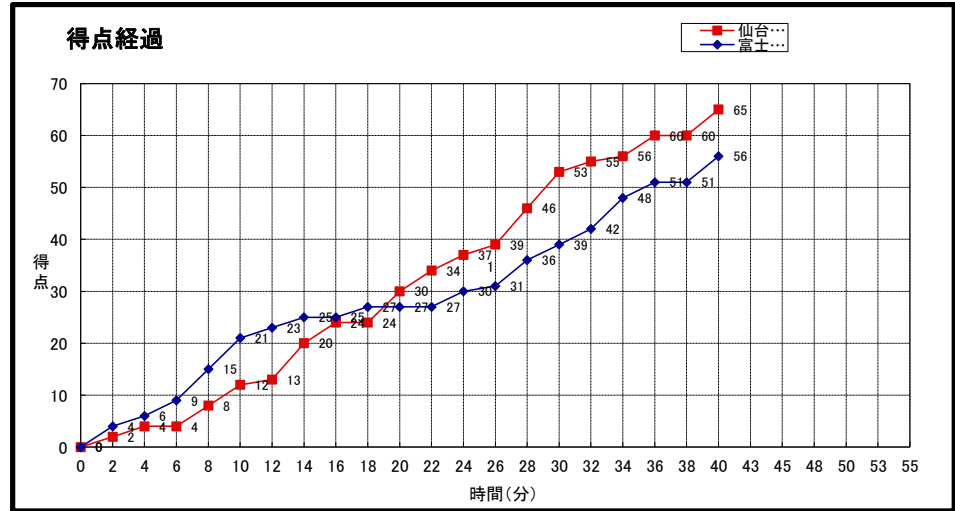

開催場所: **山形県体育館**

試合区分: **No. 11A 2次リーグ** コミッショナー: **佐々木桂二**

期 日: **2014(H26)年10月11日(土)** 主審: **吉田孝太郎**

開始時間: **14:30** 副審: **及川学**

終了時間: **16:00**

仙台大学 (一部 2位)	○ 65	● 56	富士大学 (一部 3位)
	12 -st1- 21 18 -2nd- 6 23 -3rd- 12 12 -4th- 17 -OT1- -OT2- -OT3-		

仙台大学

No.	S	選手名	PTS	3P FG		2P FG		FT		PF	REBOUNDS			TO	AS	ST	BS	MIN
				M	A	M	A	M	A		OR	DR	TOT					
2	*	花田遥歌	16	3	3	2	4	3	2	3	2	4	6	0	0	0	0	
1		遠藤真生	-	-	-	-	-	-	-	-	-	-	-	-	-	-	-	
5	*	佐々木ゆめ	2	0	2	0	5	2	2	0	0	2	2	0	0	0	0	
6		伊藤瑞穂	0	0	1	0	0	0	0	0	0	0	0	0	0	0	0	
7		金子恵	-	-	-	-	-	-	-	-	-	-	-	-	-	-	-	
8		澤田真実	14	0	1	5	5	4	5	1	2	4	6	0	0	0	0	
9		巖上朝香	-	-	-	-	-	-	-	-	-	-	-	-	-	-	-	
11	*	笹野張月	12	0	1	3	7	6	7	1	4	4	8	0	0	0	0	
12		影山あや	-	-	-	-	-	-	-	-	-	-	-	-	-	-	-	
17	*	芳賀亜美	0	0	0	0	0	0	0	3	1	0	1	0	0	0	0	
19		森島未賀	0	0	4	0	2	0	0	2	0	0	0	0	0	0	0	
21		阿部昌子	-	-	-	-	-	-	-	-	-	-	-	-	-	-	-	
22		小野寺沙都子	-	-	-	-	-	-	-	-	-	-	-	-	-	-	-	
23		緑川菜香	8	0	1	3	2	2	2	0	2	0	2	0	0	0	0	
88	*	高橋奈央	13	0	0	5	10	3	4	0	2	5	7	0	0	0	0	
TEAM																		
合計			65	3	13	18	35	20	22	10	13	19	32	0	0	0	0	0:00
					23.1%		51.4%		90.9%									

富士大学

No.	S	選手名	PTS	3P FG		2P FG		FT		PF	REBOUNDS			TO	AS	ST	BS	MIN
				M	A	M	A	M	A		OR	DR	TOT					
13	*	三浦沙紀	5	1	2	1	4	0	2	2	0	2	2	0	0	0	0	
3	*	渡邊美穂	2	0	2	1	3	0	0	4	1	1	2	0	0	0	0	
6		釜沢怜子	9	1	6	3	6	0	0	2	1	3	4	0	0	0	0	
10		矢内理瑚	-	-	-	-	-	-	-	-	-	-	-	-	-	-	-	
11	*	伊藤香奈	7	1	1	1	3	2	4	1	0	4	4	0	0	0	0	
12		大川礼乃	0	0	0	0	0	0	0	0	0	0	0	0	0	0	0	
14	*	高橋はるか	10	2	9	2	6	0	0	5	0	2	2	0	0	0	0	
15	*	鳴海早希子	10	0	0	4	7	2	4	1	2	3	0	0	0	0	0	
16		伊藤神奈	5	0	3	1	4	3	4	2	2	4	6	0	0	0	0	
18		松田有紀	3	1	1	0	0	0	0	0	0	0	0	0	0	0	0	
19		小田原未歩	0	0	0	0	0	0	0	0	0	1	1	0	0	0	0	
22		斉藤ひかり	-	-	-	-	-	-	-	-	-	-	-	-	-	-	-	
24		渋谷日和	3	0	0	1	2	1	1	0	1	0	1	0	0	0	0	
27		杉澤玲奈	-	-	-	-	-	-	-	-	-	-	-	-	-	-	-	
35		遠藤鮎香	2	0	0	1	1	0	0	0	0	0	0	0	0	0	0	
TEAM																		
合計			56	6	24	15	36	8	13	20	6	19	25	0	0	0	0	0:00
					25.0%		41.7%		61.5%									

PTS: ポイント   FG: フィールドゴール   F: フォール   TO: テンオーバー   MIN: 出場時間
M: 成功   3P: 3ポイントシュート   OR: オフenseリバウンド   AS: アシスト   S: スター
A: 試投   2P: 2ポイントシュート   DR: ディフェンスリバウンド   ST: スティール   OT: 延長
%: シュート率   FT: フリースロー   TOT: トータルリバウンド   BS: ブロックショット

ゲームレポート

11A2 仙台大学VS富士大学

○試合のまとめ

前半、富士大がゲームの流れを掴んだように思えたが、仙台大のシュートが入り始め、接戦が続く、サイズの小さい富士大も体を張ってリバウンドに飛び込み、自分たちの攻めに繋げるが、シュートがなかなか決まらず、仙台大に逆転を許す。後半、仙台大は試合の流れを大きく掴み、点差を広げていく。富士大も堅い守りから攻めを展開し、必死に食らいついていくが、仙台大が確実にシュートを決め、点差が縮まらず65-56仙台大が富士大に勝利した。

○第1ピリオド

開始早々両者共一歩も譲らず、試合が進む。1ピリ残り6分、富士大が流れを掴みだす。堅い守りからアウトサイドのシュートで得点を重ねていく。仙台大はたまたまタイムアウトを要求。仙台大も鋭いドライブで攻め込むが、リングに嫌われ得点が伸びず。富士大は、小さい選手がリバウンドに貢献し、試合の流れを最後まで持っていき、12-21富士大リードで第1ピリオド終了。

○第2ピリオド

仙台大は体を張ったプレーでリングに向かっていく。仙台大11番笹野の力強いオフェンスリバウンドから得点を重ねていき、点差を縮めていく。残り4分仙台大が1点差まで追いつき、富士大タイムアウト。互いに1歩も譲らず、接戦を繰り広げる。残り56秒仙台大が逆転し、30-27仙台大リードで前半を折り返す。

○第3ピリオド

開始3分で仙台大が連続得点を重ね7点リードで試合が進む。互いにルーズボールやリバウンドを体を張って奪い合う。富士大はシュートがなかなか決まらないのに対して、仙台大はシュートを確実に決めていき、徐々に点差を離していく。仙台大2番花田がブザービートを決め、53-39仙台大で最終ピリオドへ。

○第4ピリオド

仙台大はリードを続けるも、富士大は必死に喰らいついていく。仙台大も11番笹野の欠場がありながらも、全員リバウンドからシュートに向かっていく。しかし仙台大が確実にシュートを決め、点差が縮まらず65-56で試合終了。仙台大が勝利した。

担当者: ( )

東北大学バスケットボール連盟