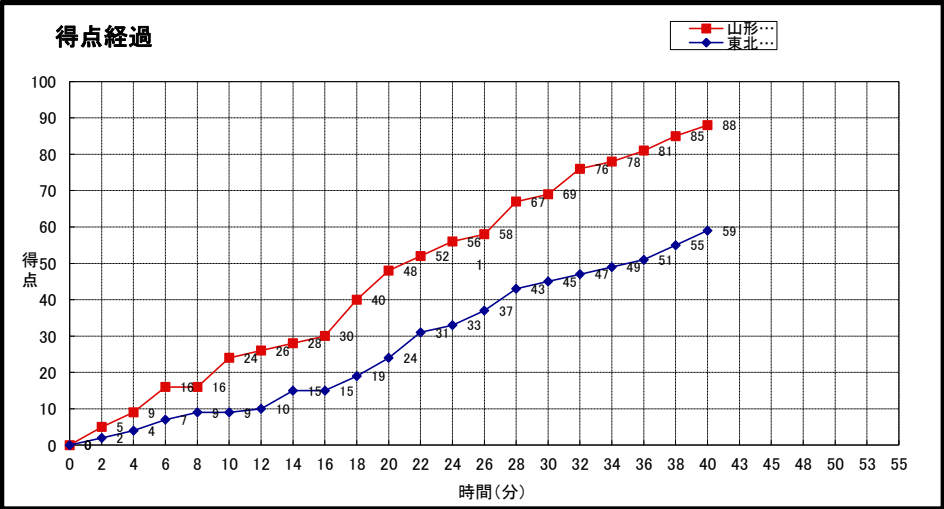

大会名称: **第15回東北大学バスケットボールリーグ**
兼全日本大学バスケットボール選手権大会 東北地区予選会

開催場所: **山形県体育館**

試合区分: **No. 11A**   **2次リーグ**   コミッショナー: **佐々木桂二**

期 日: **2014/10/11(土)**   主審: **中村浩仁**

開始時間: **13:00**   副審: **小川裕之**

終了時間: **14:30**

山形大学 (一部 1位)	88	24 -st1- 9	59	東北学院大学 (一部 5位)
		24 -2nd- 15 21 -3rd- 21 19 -4th- 14 -OT1- -OT2- -OT3-		

No.	S	選手名	PTS	3P FG		2P FG		FT		PF	REBOUNDS			TO	AS	ST	BS	MIN	
				M	A	M	A	M	A		OR	DR	TOT						
4	*	外山優子	23	3	10	6	11	2	2	2	0	3	3	0	7	0	0		
5		大柴かおる	8	2	9	1	1	0	0	0	0	0	0	0	0	0	0		
6		宮崎わかな	6	0	0	3	6	0	0	2	1	1	2	0	0	0	0		
7		澤田由美	4	0	0	2	2	0	0	4	1	2	3	0	0	0	0		
8		梅本真帆	-	-	-	-	-	-	-	-	-	-	-	-	-	-	-		
9	*	斗沢千曉	9	0	0	3	6	3	9	4	5	5	10	0	0	0	0		
10	*	高橋美緒	20	1	2	8	11	1	4	2	2	2	4	0	1	0	0		
11	*	吉田園佳	5	1	1	0	4	2	2	2	3	1	4	0	3	0	0		
12	*	馬本悠加	13	0	2	6	10	1	2	2	1	2	3	0	4	0	0		
TEAM																			
合計			88	7	24	29	51	9	19	18	3	1	16	17	33	0	15	0	0:00
					29.2%		56.9%			47.4%									

No.	S	選手名	PTS	3P FG		2P FG		FT		PF	REBOUNDS			TO	AS	ST	BS	MIN	
				M	A	M	A	M	A		OR	DR	TOT						
52		鈴木あや	0	0	0	0	2	0	0	0	0	0	0	0	0	0	0	0	
7	*	針生ほなみ	3	1	0	0	3	0	0	4	1	0	1	0	1	0	0	0	
8		渡邊彩	-	-	-	-	-	-	-	-	-	-	-	-	-	-	-	-	
9		中村純子	-	-	-	-	-	-	-	-	-	-	-	-	-	-	-	-	
10		堀内玲那	-	-	-	-	-	-	-	-	-	-	-	-	-	-	-	-	
12		村山千紜	-	-	-	-	-	-	-	-	-	-	-	-	-	-	-	-	
13		春日理璃子	-	-	-	-	-	-	-	-	-	-	-	-	-	-	-	-	
15		内海知里	4	0	0	2	3	0	0	0	0	0	0	0	0	0	0	0	
16		竹内由佳	8	0	0	3	5	2	3	2	1	1	2	0	0	0	0	0	
17		小口優花	11	0	3	3	3	5	5	0	0	1	1	0	4	0	0	0	
18		谷藤乳実	0	0	0	0	0	0	0	1	0	0	0	0	0	0	0	0	
21	*	上村優	15	1	1	5	6	2	2	2	1	1	2	0	1	0	0	0	
23	*	菅原早希	4	0	2	1	2	2	2	0	0	3	3	0	2	0	0	0	
24	*	吉田弥生	3	1	3	0	4	0	2	0	0	0	0	0	2	0	0	0	
51	*	澤田七海	7	0	0	2	5	3	4	2	0	5	5	0	0	0	0	0	
TEAM																			
合計			55	3	10	18	35	14	18	11	2	1	5	12	17	0	10	0	0:00
					30.0%		51.4%			77.8%									

PST: ポイント   FG: フィールドゴール   F: フェール   TO: テンオーバー   MIN: 出場時間
M: 成功   3P: 3ポイントシュート   OR: オフenseリバウンド   AS: アシスト   S: スロー
A: 試投   2P: 2ポイントシュート   DR: ディフェンスリバウンド   ST: スティール   OT: 延長
%: シュート率   FT: フリースロー   TOT: トータルリバウンド   BS: ブロックショット

ゲームレポート

11A1 山形大学VS東北学院大
○試合のまとめ
二次リーグ初戦は山形大学対東北学院大学の試合。試合は終始ゲームを支配した山形大学がリードをする。東北学院大学はゾーンディフェンスでリズムを作ろうとするが思うようにペースを掴めず前半48-24と山形大学が大量リードする。後半も山形大学のペースで試合が進んでいく。東北学院大学も点差を縮めようとディフェンスをマンツーマンに変えるがなかなか点差が縮まず、山形大学が88-59とリードをして初戦を勝利した。

○第1ピリオド
出だしから、東北学院大学はゾーンディフェンスをするが山形大学はドライブや合わせなどで得点を奪う。山形大学はオールコートマンツーマンディフェンスでプレッシャーをかけ開始5分で16-4とする。アウトサイドシュートとディフェンスで自分たちのペースを掴んだ山形大学が24-9で大きくリードした。

○第2ピリオド
前半、リードされた東北学院大学は点数を詰めようとするが山形大学が自分たちのペースを崩さず、リードは大きくなっていく。48-24と山形大学がリードで前半を折り返す。

○第3ピリオド
開始早々東北学院大学は、連続でスリーポイントシュートを決めリズムを作る。対する山形大学は安定したゲーム運びで試合の流れを変えさせない。東北学院大学は思うようなオフェンスをさせてもらえず徐々にリードを離されていき69-45と離されていく。

○第4ピリオド
東北学院大学はディフェンスをマンツーマンに変え前からプレッシャーをかけ点差を縮めようと試みるが、山形大学は安定したパス回しでボールを運び、試合は圧倒的な総合力を見せた山形大学が88-59と点差を離し勝利を収めた。

担当者: ( )

東北大学バスケットボール連盟