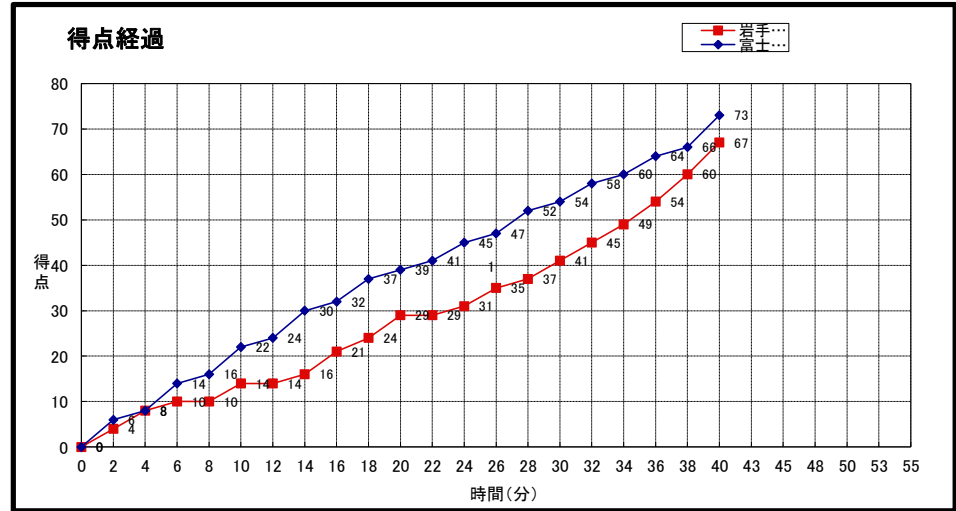

PST: ポイント FG: フィールドゴール F: ファウル TO: テンオーバー MIN: 出場時間
 M: 成功 3P: 3ポイントシュート OR: オフenseリバウンド AS: アシスト S: スリープ
 A: 試投 2P: 2ポイントシュート DR: ディフェンスリバウンド ST: スティール OT: 延長
 %: シュート率 FT: フリースロー TOT: トータルリバウンド BS: ブロックショット