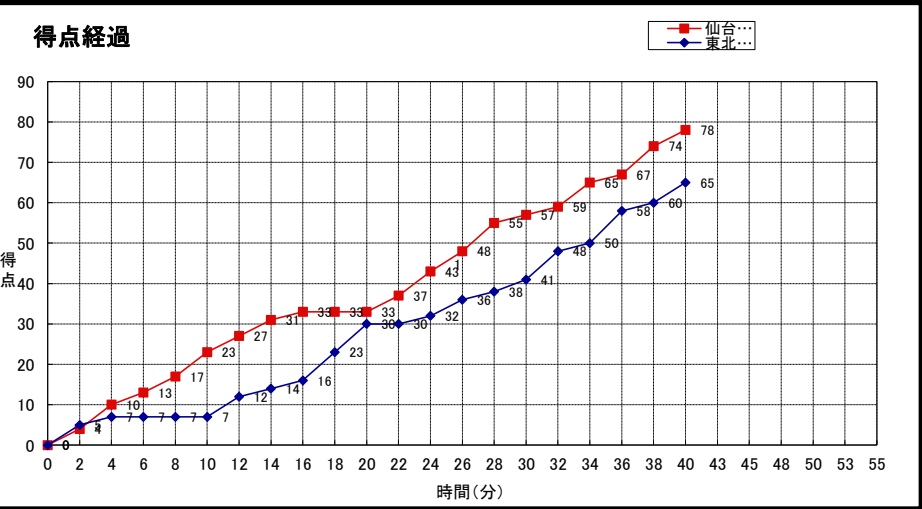

大会名称: **第15回東北大学バスケットボールリーグ
兼全日本大学バスケットボール選手権大会 東北地区予選会**

開催場所: **山形県体育館**

試合区分: **No. 13A 2次リーグ** コミッショナー: **佐々木桂二**

期 日: **2014(H26)年10月13日 (月)** 主審: **佐藤匠**

開始時間: **11:30** 副審: **古川俊和**

終了時間:

仙台大学 (一部 4位)	○ 78	● 65	東北学院大学 (一部 1位)

仙台大学

No.	S	選手名	PTS	3P FG		2P FG		FT		PF	REBOUNDS			TO	AS	ST	BS	MIN	
				M	A	M	A	M	A		TF	OR	DR						TOT
66	*	庄司優也	30	0	6	14	18	2	2	4	1	5	6	0	3	0	0		
1		市原大匡	0	0	0	0	0	0	0	0	0	0	0	0	1	0	0		
5	*	山田寛貴	19	0	0	6	10	7	7	3	2	7	9	0	0	0	0		
7		清水春樹	4	0	0	2	3	0	0	0	0	0	0	0	0	0	0		
18	*	中村優斗	8	0	0	4	10	0	0	1	1	4	5	0	1	0	0		
22		齊藤誠	-	-	-	-	-	-	-	-	-	-	-	-	-	-	-		
25		畑澤啓平	4	0	0	2	3	0	0	2	2	2	4	0	0	0	0		
27		佐藤隆平	-	-	-	-	-	-	-	-	-	-	-	-	-	-	-		
32		楠梢也	-	-	-	-	-	-	-	-	-	-	-	-	-	-	-		
35	*	大和知弘	7	1	2	2	3	0	0	0	0	1	1	0	3	0	0		
51	*	菅原孝伊智	4	0	1	2	7	0	0	2	0	2	2	0	2	0	0		
71		細木遠大	-	-	-	-	-	-	-	-	-	-	-	-	-	-	-		
78		今野喜貴	2	0	0	1	3	0	0	2	1	1	2	0	0	0	0		
88		堂藤幹平	-	-	-	-	-	-	-	-	-	-	-	-	-	-	-		
91		渡部昆命	-	-	-	-	-	-	-	-	-	-	-	-	-	-	-		
TEAM 合計			78	11	9	33	57	9	9	14	7	25	32	0	10	0	0	0:00	
				11.1%	57.9%	100.0%													

東北学院大学

No.	S	選手名	PTS	3P FG		2P FG		FT		PF	REBOUNDS			TO	AS	ST	BS	MIN	
				M	A	M	A	M	A		TF	OR	DR						TOT
17		佐藤翔太	-	-	-	-	-	-	-	-	-	-	-	-	-	-	-		
0		渡邊雄丞	-	-	-	-	-	-	-	-	-	-	-	-	-	-	-		
5		中居敦人	-	-	-	-	-	-	-	-	-	-	-	-	-	-	-		
9		片岡陵	-	-	-	-	-	-	-	-	-	-	-	-	-	-	-		
11	*	三浦樹	4	0	1	2	3	0	0	3	0	2	2	0	1	0	0		
18		小瀬川翔太	0	0	0	0	0	0	0	1	0	0	0	0	3	0	0		
22		手塚駿	-	-	-	-	-	-	-	-	-	-	-	-	-	-	-		
25	*	石ヶ守遠	18	0	3	8	15	2	4	0	1	1	2	0	2	0	0		
32		鈴木望介	-	-	-	-	-	-	-	-	-	-	-	-	-	-	-		
34	*	菊地啓志	22	3	9	5	14	3	6	2	3	3	6	0	0	0	0		
51	*	今野隼	8	0	0	4	7	0	0	4	6	2	8	0	1	0	0		
57		堀川孝介	-	-	-	-	-	-	-	-	-	-	-	-	-	-	-		
72		菅野風	-	-	-	-	-	-	-	-	-	-	-	-	-	-	-		
92	*	本田駿也	11	1	2	3	7	2	7	1	2	1	3	0	2	0	0		
99	*	大谷豪	2	0	1	1	5	0	0	0	1	0	1	0	1	0	0		
TEAM 合計			65	4	16	23	51	7	17	11	1	3	26	0	10	0	0	0:00	
				25.0%	45.1%	41.2%													

PST: ポイント   FG: フィールドゴール   F: フォール   TO: ターンオーバー   MIN: 出場時間
M: 成功   3P: 3ポイントシュート   OR: オフェンスリバウンド   AS: アシスト   S: スロー
A: 試投   2P: 2ポイントシュート   DR: ディフェンスリバウンド   ST: スティール   OT: 延長
%: シュート率   FT: フリースロー   TOT: トータルリバウンド   BS: ブロックショット

ゲームレポート

13A2 仙台大学vs東北学院大学

○試合のまとめ

序盤から仙台大が勢いに乗り得点を重ねていった。対する学院大はディフェンスから流れを掴みかけたが、仙台大はリバウンドを堅くとり、インサイドを攻め込んだ。前半は接戦だったが、後半の勝負どころ仙台大のリバウンドからの速攻で流れを仙台大が掴んだ。最後まで流れを渡さず仙台大が終始リバウンドで勝利78-65で勝利を勝ち取った。

○第1ピリオド

序盤から激しい攻防となった。学院大はアウトサイドシュートから得点を重ね、仙台大はインサイドを強く攻める。中盤、仙台大#66が外からのシュートを沈め、流れが傾く。対する学院大は外からのシュートが外れはじめ、得点が伸びず、仙台大がその間も確実に得点を重ねる。そのまま仙台大が流れを持っていき、23-7で第一ピリオド終了。

○第2ピリオド

前半、両チーム共得点を重ねていく。後半、学院大#92本田がバスケットカウント、3Pを連続で決め、一気に10点差まで縮め、たまたま仙台大がタイムアウトをとる。だが、再開後も、仙台大は得点は伸びず、その間も学院大は差を縮める。学院大が3点差まで縮め、33-30仙台大リードで前半を折り返す。

○第3ピリオド

仙台大が開始からインサイド中心に強く攻め、得点を伸ばしていき、対する学院大は外からのシュートが入らず、タイムアウトをとる。再開後も仙台大はインサイドを攻め、確実に決めていく。学院大はタイムアウト後もなかなか得点ができず、差が広がる。終始仙台大が得点を重ね、57-41で仙台大が突き放す。

○第4ピリオド

学院大が序盤から激しくディフェンスをし、差を縮めていく。中盤、仙台大はオフェンスリバウンドから得点を重ねていき、また差をつける。学院大、激しいディフェンスから速い攻撃を仕掛けるが、仙台大はインサイドを攻め、差を縮めさせない。仙台大が最後まで堅く攻め、78-65で仙台大が勝利を勝ち取った。

担当者: ( )

東北大学バスケットボール連盟