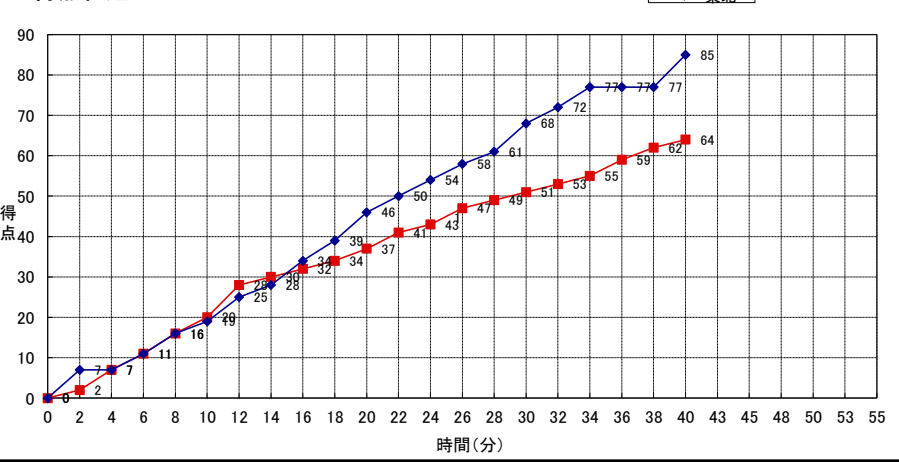

富士大学

No.	S	選手名	PTS	3P FG		2P FG		FT		PF	REBOUNDS			TO	AS	ST	BS	MIN
				M	A	M	A	M	A		OR	DR	TOT					
9	*	近江聖人	4	0	6	2	6	0	0	3	1	1	2	0	3	0	0	
3		三浦義輝	--	--	--	--	--	--	--	--	--	--	--	--	--	--	--	
6		呉宗均	2	0	6	1	1	0	0	4	1	3	4	0	1	0	0	
7		安部駿	--	--	--	--	--	--	--	--	--	--	--	--	--	--	--	
10		佐々木翔人	--	--	--	--	--	--	--	--	--	--	--	--	--	--	--	
11		高山広夢	5	1	2	1	5	0	0	0	3	1	4	0	4	0	0	
12	*	櫻井亮実	0	0	2	0	0	0	0	2	2	2	4	0	1	0	0	
13		甲地悠佑	--	--	--	--	--	--	--	--	--	--	--	--	--	--	--	
14	*	船木智弘	14	2	7	4	5	0	0	3	0	4	4	0	1	0	0	
15		長野雄	2	0	1	1	3	0	0	2	0	0	0	0	0	0	0	
29		呂篤篤	--	--	--	--	--	--	--	--	--	--	--	--	--	--	--	
45		高橋一輝	3	1	2	0	0	0	0	1	1	0	1	0	0	0	0	
50	*	富樫良太	25	0	0	12	15	1	1	2	2	8	10	0	2	0	0	
91	*	佐藤銀河	7	0	0	3	5	1	2	3	0	6	6	0	0	0	0	
99	*	石井雄大	2	0	0	1	2	0	0	1	1	0	1	0	0	0	0	
TEAM																		
合計			64	4	26	25	42	2	3	21	11	25	36	0	12	0	0	0:00
					15.4%		59.5%											
							66.7%											

PST: ポイント   FG: フィールドゴール   F: ファール   TO: ターンオーバー   MIN: 出場時間
M: 成功   3P: 3ポイントシュート   OR: オフenseリバウンド   AS: アシスト   S: スロー
A: 試投   2P: 2ポイントシュート   DR: ディフェンスリバウンド   ST: スティール   OT: 延長
%: シュート率   FT: フリースロー   TOT: トータルリバウンド   BS: ブロックショット

得点経過

ゲームレポート

○試合のまとめ 富士大学対東北学院大学の試合は、シュートの打ち合い、リバウンドの取り合いになり点差がなかなか開かないまま第2ピリオドまでいく。しかし第2ピリオド残り5分、東北学院大学#34菊池による連続得点から流れは一気に東北学院大学に傾く。その後も東北学院大学#34菊池を中心に得点を重ねていく東北学院大学に対し、富士大学は全員バスケにより得点を重ねていくが点差はなかなか縮まらないまま85-64、東北学院大学勝利で試合終了。

○第1ピリオド 第1ピリオド、お互い一歩も譲らない攻撃が続く。残り4分、富士大学#14船木がカットインから流れをつくるも、東北学院大学#34菊池のシュートで決め流れを渡さない。

○第2ピリオド 第2ピリオド、富士大学#14船木の3ポイントから試合が始まる。第1ピリオドに引き続きシュートの打ち合いにより、中々得点が離れない。しかし、残り5分東北学院大学#34菊池が連続得点を挙げ、東北学院大学に一気に流れがいく。対する富士大学は、ファールやターンオーバーが多く得点を伸ばすことができず最後に#14船木が3ポイントを決めるも37-46、東北学院大学リードで第2ピリオド終了。

○第3ピリオド 第3ピリオド、互いにシュートを決め合い点差変わらず。東北学院大学のオールコートマンツーマンにより富士大学のミスが増え、流れは変わらず東北学院大学に。5分、東北学院大学#34菊池のワンマンが決まり15点差となる。その後、富士大学#50富樫がゴール下を決めるも、東北学院大学が確実にシュートを決め、51-68、東北学院大学リードで第3ピリオド終了。

○第4ピリオド 第4ピリオド、開始から富士大学は積極的にシュートを打つが決まらず、確実にシュートを決めてくる東北学院大学を相手に点差を縮めることができない。東北学院大学は#34菊池を中心に、富士大学は全員バスケでお互い得点を重ねるが、流れは東北学院大学のまま。終盤、富士大学はプレッシャーのあるディフェンスをし、東北学院大学にシュートを決めさせない。しかし、得点が縮まらないまま東北学院大学勝利で試合終了。

担当者: ( )

東北大学バスケットボール連盟