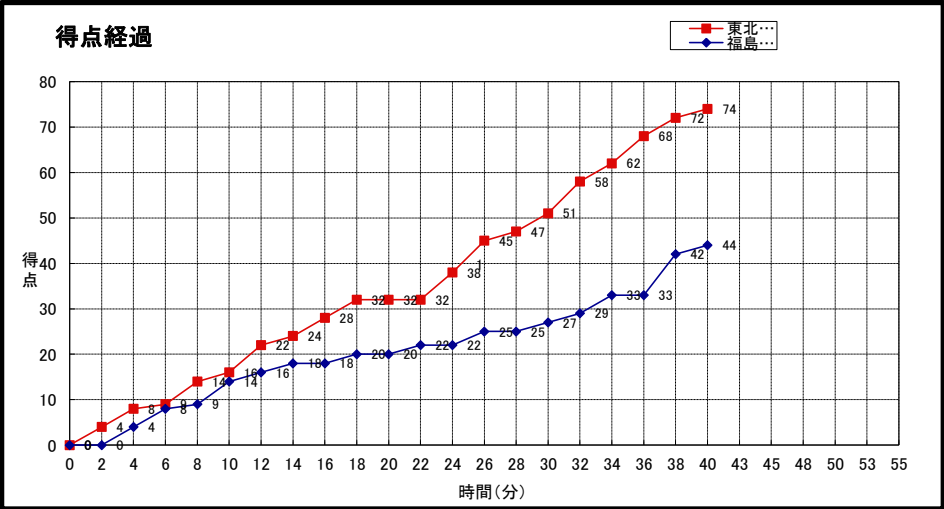

開催場所: **東北学院大学 泉キャンパス体育館**

試合区分: **No. 31B 1次リーグ** コミッショナー: **佐々木桂二**

期 日: **2014(H26)年8月31日(日)** 主審: **吉田剛**

開始時間: **12:00** 副審: **尾畑直人**

終了時間: **13:30**

東北学院大学 (一部5位)	○ 74	● 44	福島大学 (一部4位)
	16 -st1- 14 16 -2nd- 6 19 -3rd- 7 23 -4th- 17 -OT1- -OT2- -OT3-		

東北学院大学

No.	S	選手名	PTS	3P FG		2P FG		FT		PF	REBOUNDS			TO	AS	ST	BS	MIN	
				M	A	M	A	M	A		OR	DR	TOT						
52		鈴木あや	8	0	0	4	5	0	0	2	2	0	2	0	1	0	0		
7	*	針生ほなみ	10	0	5	5	10	0	0	1	0	4	4	0	0	0	0		
8		渡邊彩	-	-	-	-	-	-	-	-	-	-	-	-	-	-	-		
9		中村翔子	-	-	-	-	-	-	-	-	-	-	-	-	-	-	-		
11		渡邊佳奈子	-	-	-	-	-	-	-	-	-	-	-	-	-	-	-		
12		村山千紜	0	0	0	0	1	0	0	0	0	1	1	0	1	0	0		
13		春日理瑠子	0	0	0	0	1	0	0	0	0	0	0	0	2	0	0		
15		内海知里	7	1	1	2	3	0	1	0	0	2	2	0	0	0	0		
16		竹内由佳	2	0	0	1	4	0	0	1	0	2	2	0	2	0	0		
17		小口椋花	4	0	1	2	6	0	0	0	1	3	4	0	2	0	0		
18		谷藤礼奈	3	1	1	0	0	0	0	0	0	0	0	0	0	0	0		
21	*	上村優	15	0	1	7	8	1	3	1	3	3	6	0	1	0	0		
23	*	菅原早希	2	0	0	1	5	0	0	2	1	0	1	0	1	0	0		
24	*	吉田弥生	13	2	6	3	6	1	2	1	1	3	4	0	3	0	0		
51	*	澤田七海	10	0	0	5	11	0	0	1	5	5	10	0	1	0	0		
TEAM 佐々木桂二											3	9	12						
合計			74	4	15	30	60	2	6	9	16	32	48	0	14	0	0	0:00	
					28.7%		50.0%												

福島大学

No.	S	選手名	PTS	3P FG		2P FG		FT		PF	REBOUNDS			TO	AS	ST	BS	MIN	
				M	A	M	A	M	A		OR	DR	TOT						
19	*	渡邊祥子	16	0	1	6	19	4	4	0	1	0	1	0	1	0	0		
5		木村敏佳	0	0	0	0	0	0	0	0	0	0	0	0	0	0	0		
6		佐藤友香	-	-	-	-	-	-	-	-	-	-	-	-	-	-	-		
7	*	丸山朱里	10	0	3	4	11	2	2	1	6	6	12	0	2	0	0		
9	*	山田海聖	2	0	1	1	2	0	0	2	2	0	2	0	0	0	0		
11		阿部杏奈	-	-	-	-	-	-	-	-	-	-	-	-	-	-	-		
12		小山真子	0	0	0	0	1	0	0	0	0	1	1	0	0	0	0		
14		佐竹摩琳	-	-	-	-	-	-	-	-	-	-	-	-	-	-	-		
15	*	難波真友	4	1	8	0	7	1	2	3	0	2	2	0	1	0	0		
16		高橋美琴	-	-	-	-	-	-	-	-	-	-	-	-	-	-	-		
17		三井里穂	0	0	0	0	3	0	3	0	0	3	3	0	0	0	0		
20		川原有希	0	0	0	0	1	0	0	1	0	0	0	0	0	0	0		
21	*	小瀬夏美	12	1	1	4	15	1	4	3	2	4	6	0	0	0	0		
23		瀧田さゆり	-	-	-	-	-	-	-	-	-	-	-	-	-	-	-		
TEAM 杉浦弘一											0	1	1						
合計			44	2	14	15	59	8	15	10	11	17	28	0	4	0	0	0:00	
					14.3%		25.4%												

PST: ポイント   FG: フィールドゴール   F: フォール   TO: テンオーバー   MIN: 出場時間
M: 成功   3P: 3ポイントシュート   OR: オフenseリバウンド   AS: アシスト   S: スロー
A: 試投   2P: 2ポイントシュート   DR: ディフェンスリバウンド   ST: スタイール   OT: 延長
%: シュート率   FT: フリースロー   TOT: トータルリバウンド   BS: フロックスショット

ゲームレポート

○試合まとめ

2敗同士後がない東北学院大と福島大学の試合は、オフェンスが噛みあった東北学院大の快勝だった。東北学院大は序盤から速攻でテンポよく3連続得点し、福島大を圧倒する。福島大は反撃を試みるも、なかなか流れを掴めない。#24吉田を中心に攻めた東北学院大が32-20で前半を折り返す。後半も、前半の流れそのままに東北学院大が終始圧倒し、72-42の大差で福島大を下した。

○第一ピリオド 東北学院大は序盤から堅守からの速攻でテンポよく3連続得点をする。対する福島大はチームプレイでボールを回し、確実にシュートを決めていく。のこり3分、東北学院大#24吉田のスリーポイントを決め、連続得点し、一時7点差をつけるも終了間近、福島大のプレスが決まり東北学院大を追い上げ、16-14で第一ピリオドを終了。

○第二ピリオド 開始早々東北学院大#16竹内のシュートが決まると、福島大もアウトサイドシュートで対抗し、両チームシュートの打ち合いになる。しかし、正確に決める東北学院大に対し、福島大はやや精彩を欠き、東北学院大がリードを広げ、32-20で前半を折り返す。

○第三ピリオド 両者激しいディフェンスでなかなか得点の動かないスタートとなったが、東北学院大は一本目のシュートが決まると波に乗り、インサイド、アウトサイドとバランスよく得点を重ねていく。反撃を試みる福島大はインサイド中心に攻撃するも振るわず東北学院大の24点リードの51-27で最終ピリオドへ。

○第四ピリオド 何とか東北学院大の猛攻を食い止めた福島大はオールコートゾーンプレスを仕掛ける。東北学院大はガードの数を増やし、細かいパスワークからフリーを作り、確実に得点していく。焦る福島大は個人のミスが目立ちなかなかリードを縮めることができない。結局攻守の噛みあった東北学院大が72-42の快勝であった。

担当者: ( )

東北大学バスケットボール連盟