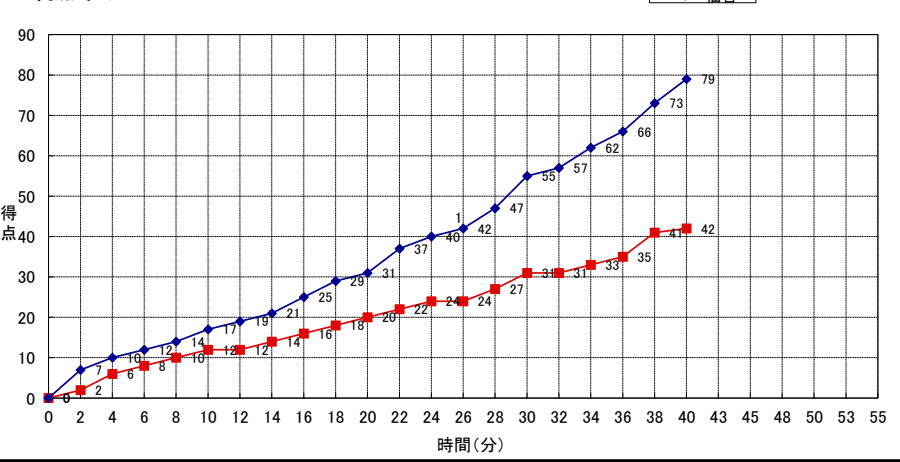

試合区分: **No. 30B** **1次リーグ** コミッショナー: **佐々木桂二**

期 日: **2014(H26)年8月30日(土)** 主審: **森伸彦**

開始時間: **15:00** 副審: **三瓶吉人**

終了時間: **16:30**

仙台大学 (一部3位)	○ 79	17 -st1-	12	● 42	弘前大学 (一部 6位)
		14 -2nd-	8		
		24 -3rd-	11		
		24 -4th-	11		
		-OT1-			
		-OT2-			
		-OT3-			

仙台大学

No.	S	選手名	PTS	3P FG		2P FG		FT		PF	REBOUNDS			TO	AS	ST	BS	MIN
				M	A	M	A	M	A		OR	DR	TOT					
2	*	花田遥歌	21	1	2	9	11	0	2	3	2	3	5	0	4	0	0	
1		遠藤真生	6	0	1	1	7	4	4	1	0	2	2	0	2	0	0	
5	*	佐々木ゆめ	3	1	1	0	3	0	0	2	1	2	3	0	3	0	0	
6		伊藤瑞穂	1	0	0	0	4	1	2	0	1	1	2	0	0	0	0	
7		金子恵	4	0	0	2	2	0	0	1	0	0	0	0	0	0	0	
8		澤田真実	6	0	0	3	5	0	0	3	0	6	6	0	0	0	0	
9		最上碧香	2	0	0	1	1	0	0	4	1	1	2	0	0	0	0	
11	*	笹野梨月	7	0	1	2	5	3	3	0	3	3	6	0	0	0	0	
12		影山あや	0	0	0	1	0	0	0	3	0	1	1	0	0	0	0	
17	*	芳賀亜美	6	2	6	0	2	0	0	0	0	1	1	0	2	0	0	
19		森島未賀	9	1	4	2	3	2	2	0	1	1	2	0	1	0	0	
21		阿部昌子	0	0	0	0	0	0	0	0	0	1	1	0	0	0	0	
22		小野寺沙都子	2	0	0	1	1	0	0	0	0	2	2	0	0	0	0	
23		緑川菜香	2	0	0	1	1	0	0	0	1	1	2	0	0	0	0	
88	*	高橋奈央	10	0	0	5	11	0	0	2	1	2	3	0	0	0	0	
TEAM 菅野恵子																		
合 計			79	5	15	27	57	10	13	19	13	27	40	0	12	0	0	0:30
						33.3%	47.4%	76.9%										

弘前大学

No.	S	選手名	PTS	3P FG		2P FG		FT		PF	REBOUNDS			TO	AS	ST	BS	MIN
				M	A	M	A	M	A		OR	DR	TOT					
7	*	加藤滯沙	2	0	0	1	4	0	1	3	0	0	0	0	0	0	0	
4		添いきり	-	-	-	-	-	-	-	-	-	-	-	-	-	-	-	
5		藤田瑞希	4	0	0	2	2	0	0	1	0	0	0	0	1	0	0	
9		鈴木都子	0	0	1	0	0	0	0	1	0	0	0	0	0	0	0	
11	*	斎藤あみ	0	0	0	0	1	0	0	0	0	0	0	0	0	0	0	
12		竹谷涼香	-	-	-	-	-	-	-	-	-	-	-	-	-	-	-	
13		山中麗菜	2	0	0	1	1	0	0	0	0	0	0	0	0	0	0	
14	*	白取鮎美	4	0	0	2	6	0	0	0	0	0	0	0	0	0	0	
15		桜庭萌子	7	0	0	3	12	1	0	2	3	4	7	0	1	0	0	
16		湯原輝	-	-	-	-	-	-	-	-	-	-	-	-	-	-	-	
17		高清水万生	3	0	1	1	1	1	2	0	0	3	3	0	0	0	0	
18	*	横内詩歩	14	0	2	5	10	4	6	2	2	2	4	0	0	0	0	
20		石川可奈子	-	-	-	-	-	-	-	-	-	-	-	-	-	-	-	
21		浅沼綾音	-	-	-	-	-	-	-	-	-	-	-	-	-	-	-	
0	*	関有佑子	6	0	1	2	7	2	4	1	1	3	4	0	1	0	0	
TEAM 本間正行																		
合 計			42	0	5	17	44	8	13	10	10	12	22	0	3	0	0	0:00
						0.0%	38.6%	61.5%										

PST: ポイント   FG: フィールドゴール   F: フォール   TO: テンオーバー   MIN: 出場時間
M: 成功   3P: 3ポイントシュート   OR: オフェンスリバウンド   AS: アシスト   S: スロー
A: 試投   2P: 2ポイントシュート   DR: ディフェンスリバウンド   ST: スティール   OT: 延長
%: シュート率   FT: フリースロー   TOT: トータルリバウンド   BS: ブロックショット

得点経過

ゲームレポート

○試合まとめ
前半仙台大は厳しいディフェンスとスピードのあるオフェンスで相手のミスを誘い得点を重ねていく。弘前大は#0を中心に全員で攻撃に加わり得点を重ねていくが第3ピリオドに入り仙台大が3ポイント、ペイントエリアからのシュートを連続で決め弘前大との差を広げていく。第4ピリオド仙台大の流れは止まらず弘前大も得点していくが差は縮まらないまま42-79で試合終了となった。
○第一ピリオド 仙台大序盤から厳しいプレッシャーをかけ弘前大に苦しいシュートを打たせる。弘前大も全員で攻めシュートを決めきる。12-17で第1ピリオド終了。
○第二ピリオド 弘前大#18が確実にフリースローを決めるが仙台大はプレッシャーディフェンスとスピードのあるオフェンスで更に得点を重ねていく。20-31仙台大が11点リードして前半を折り返す。
○第三ピリオド 仙台大3ポイント、ペイントエリアからのシュートが連続で決まる。弘前大も#0を中心に得点を獲りにいくが仙台大との差は縮まらず31-55で最終ピリオドへ。
○第四ピリオド 仙台大は始め自分たちのミスから弘前大に得点を与えてしまう。弘前大は全員で得点を獲りにいくが仙台大の流れは止まらず差は縮まらないまま42-79で仙台大の勝利で試合終了した。

担当者: ( )

東北大学バスケットボール連盟