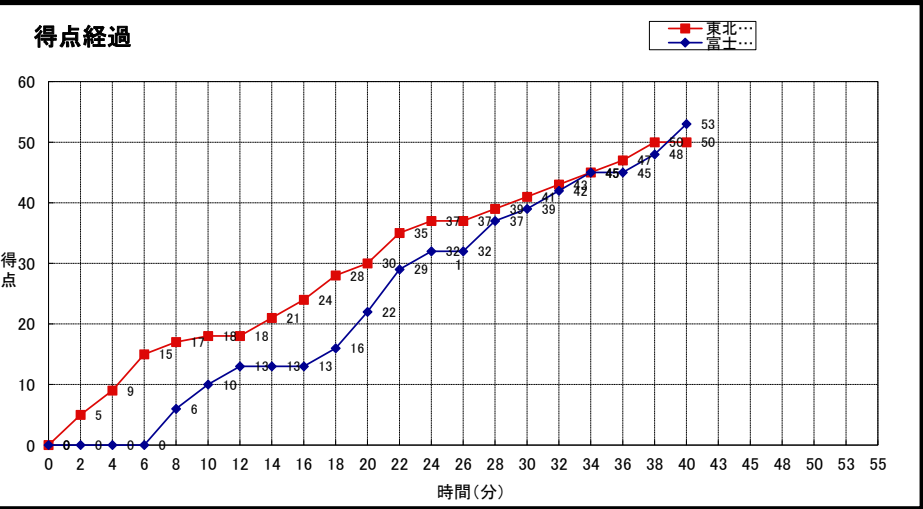

期 日: **2014(H26)年8月30日(土)** 主審: **松岡隆博**

開始時間: **13:30** 副審: **藤田陽介**

終了時間: **15:00**

富士大学 (一部4位)	○ 53	10 -st1-	18	● 50	東北学院大学 (一部 5位)
		12 -2nd-	12		
		17 -3rd-	11		
		14 -4th-	9		
		-OT1-			
		-OT2-			
		-OT3-			

富士大学

No.	S	選手名	PTS	3P FG		2P FG		FT		PF	REBOUNDS			TO	AS	ST	BS	MIN	
				M	A	M	A	M	A		TF	OR	DR						TOT
13	*	三浦沙紀	5	1	2	1	5	0	0	2	1	0	1	0	1	0	0		
3	*	渡邊美穂	10	2	7	2	7	0	0	1	2	5	7	0	0	0	0		
6	*	釜沢裕子	3	1	9	0	0	0	0	4	1	1	2	0	2	0	0		
10		矢内理湖	-	-	-	-	-	-	-	-	-	-	-	-	-	-	-		
11	*	伊藤杏奈	11	3	8	1	1	0	0	1	1	1	2	0	6	0	0		
14	*	高橋はるか	17	4	16	0	3	5	5	1	2	5	7	0	0	0	0		
15		鳴海早希子	0	0	0	0	0	0	0	2	0	0	0	0	0	0	0		
16		伊藤神奈	5	1	4	1	1	0	0	1	1	0	1	0	1	0	0		
18		松田有紀	-	-	-	-	-	-	-	-	-	-	-	-	-	-	-		
19		小田原未歩	2	0	1	1	2	0	0	4	1	1	2	0	0	0	0		
22		斎藤ひかり	-	-	-	-	-	-	-	-	-	-	-	-	-	-	-		
24		渋谷日和	-	-	-	-	-	-	-	-	-	-	-	-	-	-	-		
27		杉澤玲奈	-	-	-	-	-	-	-	-	-	-	-	-	-	-	-		
33		池田菜央	-	-	-	-	-	-	-	-	-	-	-	-	-	-	-		
35		遠藤結香	0	0	0	0	0	0	0	0	0	1	1	0	0	0	0		
TEAM 金亨俊											9	8	17						
合計			53	12	47	6	19	5	5	18	18	22	40	0	10	0	0	0:30	
				25.5%		31.6%		100.0%											

東北学院大学

No.	S	選手名	PTS	3P FG		2P FG		FT		PF	REBOUNDS			TO	AS	ST	BS	MIN	
				M	A	M	A	M	A		TF	OR	DR						TOT
52		鈴木あや	-	-	-	-	-	-	-	-	-	-	-	-	-	-	-		
7	*	針生ほなみ	14	1	2	5	9	1	2	2	1	6	7	0	3	0	0		
8		渡邊彩	-	-	-	-	-	-	-	-	-	-	-	-	-	-	-		
9		中村純子	-	-	-	-	-	-	-	-	-	-	-	-	-	-	-		
11		渡邊佳奈子	-	-	-	-	-	-	-	-	-	-	-	-	-	-	-		
12		村山千穂	0	0	0	0	0	0	0	0	0	0	0	0	0	0	0		
13		春日理瑠子	-	-	-	-	-	-	-	-	-	-	-	-	-	-	-		
15		内海知里	-	-	-	-	-	-	-	-	-	-	-	-	-	-	-		
16		竹内由佳	-	-	-	-	-	-	-	-	-	-	-	-	-	-	-		
17		小口優花	2	0	2	1	1	0	0	2	0	4	4	0	1	0	0		
18		谷藤礼美	-	-	-	-	-	-	-	-	-	-	-	-	-	-	-		
21	*	上村優	7	0	1	3	9	1	2	0	1	4	5	0	0	0	0		
23	*	菅原早希	12	2	5	3	6	0	1	1	1	1	2	0	2	0	0		
24	*	吉田弥生	0	0	1	0	3	0	0	0	1	2	3	0	3	0	0		
51	*	澤田七海	15	0	0	5	18	5	6	1	5	6	11	0	2	0	0		
TEAM 佐々木桂二											0	0	3	3					
合計			50	3	11	17	46	7	11	6	9	26	35	0	11	0	0	0:00	
				27.3%		37.0%		63.6%											

PST: ポイント   FG: フィールドゴール   F: フォール   TO: テンオーバー   MIN: 出場時間
M: 成功   3P: 3ポイントシュート   OR: オフenseリバウンド   AS: アシスト
A: 試投   2P: 2ポイントシュート   DR: ディフェンスリバウンド   ST: スティール   OT: 延長
%: シュート率   FT: フリースロー   TOT: トータルリバウンド   BS: ブロックショット

ゲームレポート

○試合まとめ
リーグ戦二日目の初戦は富士大学と東北学院大学の対戦。序盤は東北学院大学のディフェンスに苦しむが富士大学がなんとか自分たちのペースを作り始める。お互いロースコアで試合が進み接戦となる。試合は終始激しいディフェンスで自分たちのリズムを保った富士大学が53-50と接戦を制し試合を終えた。

○第一ピリオド
出だし、富士大学は東北学院大学の激しいディフェンスに苦しみ14-0とリードされる。たまたま富士大学がタイムアウトを取り、流れを変えようとするがインサイドを攻められ思うように自分たちのリズムが作れない。東北学院大学がディフェンスでリズムを作り18-10で第1ピリオド終了。

○第二ピリオド
前半、富士大学がオールコートプレスで当たるが思うように点差を詰めれず30-16とリードが徐々に広がってしまう。前半終盤に富士大学がオールコートプレスをかけ点差をなんとか一桁差まで詰める。富士大学はフリースローなどで30-22と点差を詰め前半を折り返す。

○第三ピリオド
開始早々富士大学は連続ゴールを決めるものの東北学院大学もアウトサイドシュートなどで追撃を許さない。富士大学は連続スリーポイントシュートや速攻を繰り返し同点に追いつく。三ピリオドは富士大学が持ち味のディフェンスで点差を詰め、39-41と東北学院大学がリードで最終ピリオドへ。

○第四ピリオド
出だし、富士大学はスリーポイントで逆転に成功するが東北学院大学も負けじと点数を重ね試合を接戦へと持ち込む。東北学院大学がバスケットカウントでリードをし富士大学がたまたまタイムアウトを取る。試合は接戦のまま進み53-50で富士大学が接戦を制した。