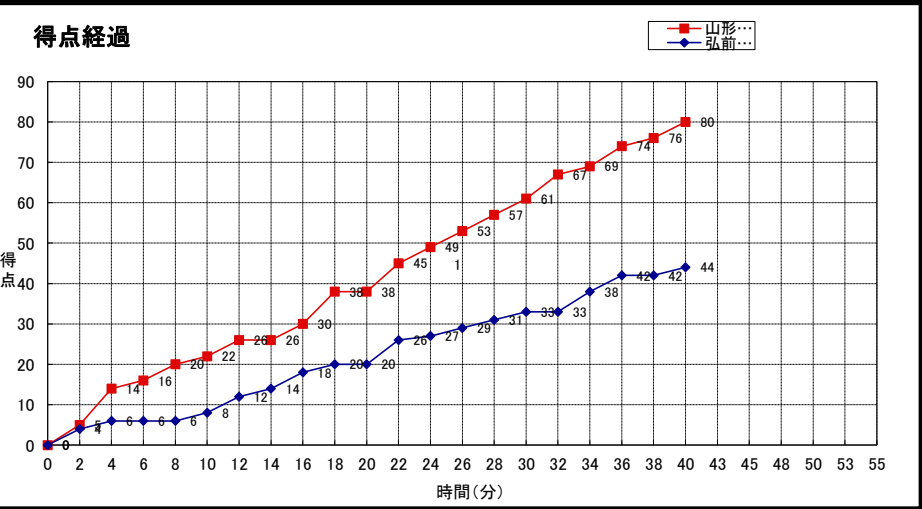

大会名称: 第15回東北大学バスケットボールリーグ
兼全日本大学バスケットボール選手権大会 東北地区予選会

開催場所: 東北学院大学 泉キャンパス体育館

試合区分: No. 29日 1次リーグ コミッショナー: 佐々木桂二

期 日: 2014(H26)年8月29日(金) 主審: 佐藤光二

開始時間: 16:30 副審: 関根梨奈

終了時間: 18:00

山形大学 (一部 1位)	○ 80	22 -st1-	8	● 44	弘前大学 (一部6位)
		16 -2nd-	12		
		23 -3rd-	13		
		19 -4th-	11		
		-OT1-			
		-OT2-			
		-OT3-			

山形大学

No.	S	選手名	PTS	3P FG		2P FG		FT		PF	REBOUNDS			TO	AS	ST	BS	MIN
				M	A	M	A	M	A		OR	DR	TOT					
4	*	外山優子	14	0	0	5	15	4	4	1	2	4	6	0	0	0	0	
5		大柴かおる	-	-	-	-	-	-	-	-	-	-	-	-	-	-	-	
6	*	宮崎わかな	21	0	1	10	14	1	1	1	3	0	3	0	0	0	0	
7		澤田真由美	4	0	0	2	7	0	0	3	2	4	6	0	0	0	0	
8		梅本真帆	-	-	-	-	-	-	-	-	-	-	-	-	-	-	-	
9	*	斗沢千曉	25	0	2	12	17	1	1	1	3	7	10	0	0	0	0	
10		高橋美緒	10	0	0	5	13	0	0	2	3	2	5	0	0	0	0	
11	*	吉田園佳	4	0	1	2	4	0	0	1	0	6	6	0	0	0	0	
12	*	島本悠加	2	0	2	1	6	0	0	3	0	3	3	0	2	0	0	
TEAM		高橋天樹																
合計			80	0	6	37	76	6	6	12	14	26	40	0	2	0	0	0:00
						0.0%	48.7%											

弘前大学

No.	S	選手名	PTS	3P FG		2P FG		FT		PF	REBOUNDS			TO	AS	ST	BS	MIN
				M	A	M	A	M	A		OR	DR	TOT					
7	*	加藤滯沙	7	1	3	2	3	0	2	2	0	2	2	0	1	0	0	
4		添田きり	2	0	2	0	3	2	2	0	0	0	0	0	0	0	0	
9		鈴木都子	-	-	-	-	-	-	-	-	-	-	-	-	-	-	-	
11	*	斎藤あみ	2	0	0	1	2	0	0	0	0	0	0	0	0	0	0	
12		竹谷涼香	-	-	-	-	-	-	-	-	-	-	-	-	-	-	-	
13		山中星来	4	0	0	2	3	0	0	1	0	1	1	0	0	0	0	
14	*	白取鮎美	-	-	-	-	-	-	-	-	-	-	-	-	-	-	-	
15		桜庭萌子	10	0	4	5	11	0	0	0	0	2	2	0	1	0	0	
16		湯原輝	-	-	-	-	-	-	-	-	-	-	-	-	-	-	-	
17		高清水万生	2	0	1	1	4	0	0	1	0	0	0	0	0	0	0	
18	*	横内詩歩	10	0	0	5	5	0	0	1	3	1	4	0	0	0	0	
20		石川可奈子	0	0	0	0	0	0	0	0	0	0	0	0	0	0	0	
21		浅沼綾音	-	-	-	-	-	-	-	-	-	-	-	-	-	-	-	
0	*	関有佑子	4	0	1	2	5	0	1	0	1	2	3	0	1	0	0	
TEAM		本間正行																
合計			44	1	11	19	41	3	7	6	16	16	32	0	3	0	0	0:00
						9.1%	46.3%											

PST: ポイント F: フィールドゴール F: フェール TO: ターンオーバー MIN: 出場時間
M: 成功 3P: 3ポイントシュート OR: オフenseリバウンド AS: アシスト S: スコア
A: 試投 2P: 2ポイントシュート DR: ディフェンスリバウンド ST: スティール
%: シュート率 FT: フリースロー TOT: トータルリバウンド BS: フロックスショット OT: 延長

ゲームレポート

○試合まとめ
試合開始早々、山形大学が流れを掴み、点数を決めていく。弘前大学も懸命にゴールに向かうが山形大学の強いディフェンスを破ることができず、徐々に点数の差が開き、前半を折り返す。後半、弘前大学15番桜庭のシュートにより流れを掴もうとするが、山形大学の能力の高い1対1により思うように点数が伸びず、80-44で山形大学の勝利で試合終了。

○第一ピリオド
スタートから、山形大学は強いディフェンスでスティールからの速攻や、リバウンドを確実に取ってから素早い速攻へとつなぎ点数を稼ぐ。弘前大学は0番を中心にゲームメイクをし、15番のセンターが中でのプレーやリバウンドに貢献していた。22-8、山形大学がリードして1ピリオド終了。

○第二ピリオド
開始早々、山形大学は12番の島本のスティールから速攻で得点を決める。弘前大学はセットプレーを仕掛けるものの、得点につながらない。しかし、弘前大学は全員がリバウンドに飛び込んでおり、自分たちのプレースタイルを取り戻す。38-20、前半と同様山形大学がリードのまま前半を終える。

○第三ピリオド
スタートから、山形大学はリバウンドや速攻で点数を決めるが、弘前大学も山形大学のディフェンスに苦戦しながらも、点数を決めていく。山形大学は7番澤田のオフenseファールなどからミスが続き、弘前大学に流れをもっていられそうになるが、山形大学はしっかりと立て直し、ドライブからの合わせで点数を決めていく。61-33、前半と同様に山形大学がリードのまま最終ピリオドをむかえる。

○第四ピリオド
山形大学は10番高橋のアシストから速攻で点数を決め、流れをつかむ。弘前大学は疲れが出てきてしまい、ミスが続き。弘前大学は15番の桜庭がベースを掴もうとするが、山形大学の1対1に圧倒されてしまい、なかなか点数は縮まらない。80-44、山形大学の勝利。

担当者: ( ) 東北大学バスケットボール連盟