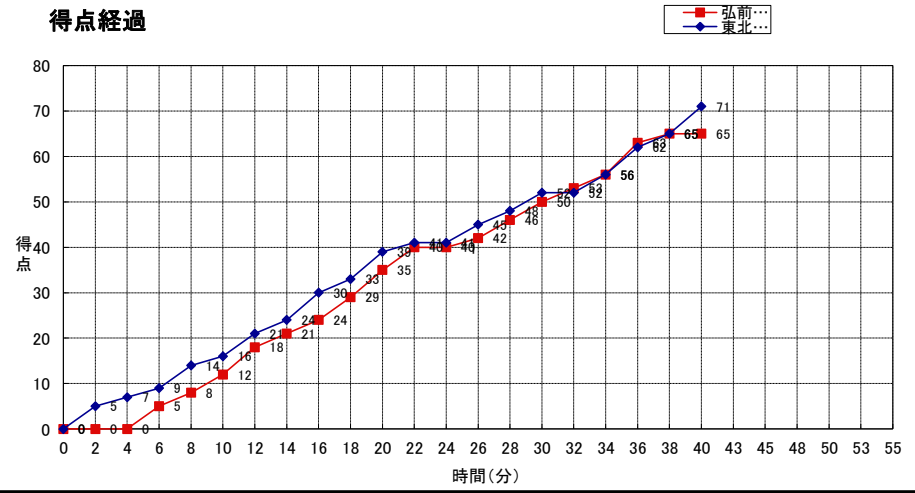

開催場所: **東北学院大学 泉キャンパス体育館**

試合区分: **No. 7B1** **1次リーグ** コミッショナー: **佐々木桂二**

期 日: **2014(H26)年9月7日(日)** 主審: **佐賀雄幸**

開始時間: **10:30** 副審: **小畑尚人**

終了時間: **12:00**

東北学院大学	○	71		●	65	弘前大学
(一部 4位)						(一部 2位)

東北学院大学

No.	S	選手名	PTS	3P FG		2P FG		FT		PF	REBOUNDS			TO	AS	ST	BS	MIN	
				M	A	M	A	M	A		OR	DR	TOT						
52		鈴木あや	1	0	0	0	4	1	2	0	1	2	3	0	0	0	0		
7	*	針生ほなみ	10	2	4	1	8	2	4	4	1	2	3	0	0	0	0		
8		渡邊彩	-	-	-	-	-	-	-	-	-	-	-	-	-	-	-		
9		中村純子	-	-	-	-	-	-	-	-	-	-	-	-	-	-	-		
11		渡邊佳奈子	-	-	-	-	-	-	-	-	-	-	-	-	-	-	-		
12		村山千紜	0	0	0	0	4	0	0	0	1	2	3	0	0	0	0		
13		春日理瑠子	-	-	-	-	-	-	-	-	-	-	-	-	-	-	-		
15		内海千里	-	-	-	-	-	-	-	-	-	-	-	-	-	-	-		
16		竹内由佳	6	0	0	3	8	0	0	0	0	4	4	0	0	0	0		
17		小口優花	4	0	1	2	6	0	2	0	0	2	2	0	3	0	0		
18		藤谷礼奈	-	-	-	-	-	-	-	-	-	-	-	-	-	-	-		
21	*	上村優	14	0	0	3	9	8	10	2	0	8	8	0	0	0	0		
23	*	菅原早希	12	2	3	3	5	0	0	1	1	0	1	0	3	0	0		
24	*	吉田弥生	15	1	6	5	8	2	5	1	0	2	2	0	4	0	0		
51	*	澤田七海	9	0	0	3	11	3	3	3	5	6	11	0	2	0	0		
TEAM 佐々木桂二																			
合 計			71	5	14	20	63	16	28	11	12	29	41	0	12	0	0	0:30	
					35.7%		31.7%		61.5%										

弘前大学

No.	S	選手名	PTS	3P FG		2P FG		FT		PF	REBOUNDS			TO	AS	ST	BS	MIN	
				M	A	M	A	M	A		OR	DR	TOT						
7	*	加藤滯沙	13	1	1	3	10	4	4	1	2	2	4	0	2	0	0		
4		添田きり	2	0	1	1	1	0	0	0	0	0	0	0	0	0	0		
5		藤田瑞希	-	-	-	-	-	-	-	-	-	-	-	-	-	-	-		
6	*	今川真帆	13	4	11	0	11	1	2	4	0	3	3	0	2	0	0		
11		斎藤らあみ	-	-	-	-	-	-	-	-	-	-	-	-	-	-	-		
12		竹谷涼香	-	-	-	-	-	-	-	-	-	-	-	-	-	-	-		
13		山中聖菜	-	-	-	-	-	-	-	-	-	-	-	-	-	-	-		
14	*	白鳥鮎美	0	0	0	0	7	0	0	4	1	2	3	0	0	0	0		
15		桜庭萌子	0	0	1	0	2	0	0	4	0	3	3	0	1	0	0		
16		湯原輝	-	-	-	-	-	-	-	-	-	-	-	-	-	-	-		
17		高清水万生	-	-	-	-	-	-	-	-	-	-	-	-	-	-	-		
18	*	横内詩歩	14	2	4	4	11	0	2	3	0	1	1	0	2	0	0		
20		石川可奈子	-	-	-	-	-	-	-	-	-	-	-	-	-	-	-		
21		浅沼綾音	-	-	-	-	-	-	-	-	-	-	-	-	-	-	-		
0	*	関有佑子	23	1	1	10	14	0	0	3	1	3	4	0	5	0	0		
TEAM 本間正行																			
合 計			65	8	19	18	56	5	8	19	7	20	27	0	12	0	0	0:00	
					42.1%		32.1%		62.5%										

PST: ポイント   FG: フィールドゴール   F: フェール   TO: ターンオーバー   MIN: 出場時間
M: 成功   3P: 3ポイントシュート   OR: オフェンスリバウンド   AS: アシスト   S: スリーパー
A: 試投   2P: 2ポイントシュート   DR: ディフェンスリバウンド   ST: スティール   OT: 延長
%: シュート率   FT: フリースロー   TOT: トータルリバウンド   BS: ブロックショット

得点経過

ゲームレポート

○試合のまとめ

学院大が終始ゲームをコントロールした。しかし、弘前大は確率の良いポイントと激しいディフェンスからの速攻で、食いがつた。後半は、学院大#51澤田と#21上村がゴール下を支配した。弘前大は、トラップディフェンスを仕掛け、ターンオーバーを誘発した。しかし、最終ピリオド終盤でファールトラブルが起きてしまい、追撃もここまでだった。最終スコアは71-65で学院大が勝利した。

○第1ピリオド 学院大が堅いディフェンス。苦しむ弘前大は9-0とリードされタイムアウトを取り、立て直す。弘前大は、激しいディフェンスで学院大のミス誘った。弘前大#6の3ポイントが2本決まり点差をつめた。16-12で学院大が4点をリードし、第1ピリオド終了。

○第2ピリオド 出だしから、両チーム激しい点の取り合いになる。弘前大#7加藤の連続得点で学院大に追いつく。学院大の連帯感のあるオフェンスで再び弘前大を引き離す。弘前大も負けじと、確率の高い3ポイントで学院大に喰らい付く。前半は、39-35の学院大が4点をリードする展開となった。

○第3ピリオド 後半は出だしから、一進一退の攻防が続く。弘前大が決死のディフェンスから速攻。弘前大は、学院大からリードを奪う。しかし、弘前大の流れを断ち切る#51澤田のバスケットカウント。流れを引き戻す。52-50で第3ピリオド終了。

○第4ピリオド 開始から2分、弘前大#18横内の3ポイントで弘前大がリードする。学院大もゴール下で力強さを発揮し、流れを渡さない。弘前大は確実に点を取り、残り5分を残したところで弘前大が5点をリードする。弘前大は、学院大の鋭いドライブに思わず手が出てしまい、ファールが混む。学院大は、冷静にゴール下のミスマッチをつき、逆転に成功。試合はそのまま学院大が71-65で勝利した。

担当者: ( )

東北大学バスケットボール連盟