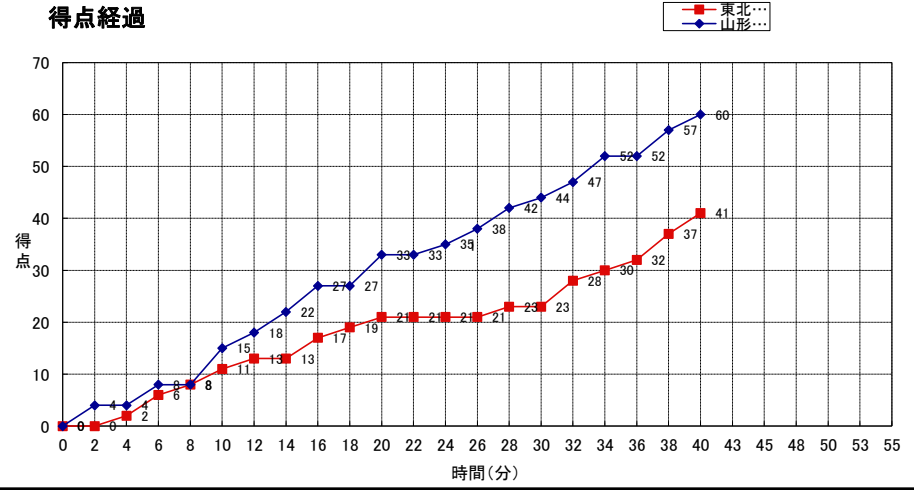

大会名称: **第14回東北大学バスケットボールリーグ
兼全日本大学バスケットボール選手権大会 東北地区予選会**

開催場所: **東北学院大学 泉キャンパス体育館**

試合区分: **No. 6B2 1次リーグ** コミッショナー: **佐々木桂二**

期 日: **2012(H24)年9月1日(土)** 主審: **藤垣庸司**

開始時間: **15:00** 副審: **岩城和利**

終了時間: **16:30**

山形大学 (一部1位)	○ 60	● 41	東北学院大学 (一部5位)

No.	S	選手名	PTS	3P FG		2P FG		FT		PF	REBOUNDS			TO	AS	ST	BS	MIN
				M	A	M	A	M	A		OR	DR	TOT					
4	*	外山優子	41	8	19	8	20	1	1	0	1	2	3	0	3	0	0	
5		大柴かおる	-	-	-	-	-	-	-	-	-	-	-	-	-	-	-	
6	*	宮崎わかな	4	0	0	2	10	0	0	0	2	1	3	0	0	0	0	
7		澤田真由美	-	-	-	-	-	-	-	-	-	-	-	-	-	-	-	
8		梅本真帆	-	-	-	-	-	-	-	-	-	-	-	-	-	-	-	
9	*	斗沢千曉	8	0	2	4	10	0	0	0	3	5	8	0	0	0	0	
10		高橋美緒	0	0	0	0	2	0	0	0	1	1	2	0	0	0	0	
11	*	吉田園佳	0	0	2	0	6	0	0	0	1	6	7	0	0	0	0	
12	*	馬本悠加	7	1	4	2	3	0	0	0	2	8	8	0	2	0	0	
TEAM 高橋天樹																		
合計			60	9	27	16	51	1	1	0	10	21	31	0	5	0	0	0:00
					33.3%		31.4%		100.0%									

No.	S	選手名	PTS	3P FG		2P FG		FT		PF	REBOUNDS			TO	AS	ST	BS	MIN
				M	A	M	A	M	A		OR	DR	TOT					
52		鈴木あや	-	-	-	-	-	-	-	-	-	-	-	-	-	-	-	
7	*	針生ほなみ	17	3	7	3	8	2	2	0	3	3	6	0	0	0	0	
8		渡邊彩	-	-	-	-	-	-	-	-	-	-	-	-	-	-	-	
9		中村純子	-	-	-	-	-	-	-	-	-	-	-	-	-	-	-	
11		渡邊佳奈子	-	-	-	-	-	-	-	-	-	-	-	-	-	-	-	
12		村山千絵	-	-	-	-	-	-	-	-	-	-	-	-	-	-	-	
13		春日理瑠子	-	-	-	-	-	-	-	-	-	-	-	-	-	-	-	
15		内海知里	-	-	-	-	-	-	-	-	-	-	-	-	-	-	-	
16		竹内由香	0	0	0	0	1	0	0	0	0	2	2	0	0	0	0	
17		小口優花	4	0	0	2	1	0	0	0	0	2	2	0	0	0	0	
18		谷藤乳実	-	-	-	-	-	-	-	-	-	-	-	-	-	-	-	
21	*	上村優	8	0	1	4	10	0	0	0	2	7	9	0	1	0	0	
23	*	菅原早希	5	1	6	1	3	0	0	0	2	3	5	0	3	0	0	
24	*	吉田弥生	2	0	2	1	6	0	0	0	1	2	3	0	2	0	0	
51	*	澤田七海	5	0	0	2	11	1	2	0	3	8	11	0	0	0	0	
TEAM 佐々木桂二																		
合計			41	4	16	13	40	3	4	0	11	27	38	0	6	0	0	0:00
					25.0%		32.5%		75.0%									

PST: ポイント FG: フィールドゴール F: フォール TO: テンオーバー MIN: 出場時間
M: 成功 3P: 3ポイントシュート OR: オフェンスリバウンド AS: アシスト S: ステール
A: 試投 2P: 2ポイントシュート DR: ディフェンスリバウンド ST: ステール OT: 延長
%: シュート率 FT: フリースロー TOT: トータルリバウンド BS: フロッキング

得点経過

ゲームレポート

○試合まとめ

東北学院大学と山形大学の試合は、序盤から両者ともに、激しい攻防が繰り広げられる戦いとなった。前半、山形大学が外角のシュートを確実に決め一歩リードする。東北学院大学も力強いポストプレーをみせるが、山形大学の攻撃を抑えられず、前半は山形大学がリードする。後半、両者ともなかなかシュートが決まらず苦しい状況に陥るが、そんな中山形大学が外角のシュートを確実に決めリードを広げる。東北学院大学はゴールに向うものの山形大学の固い防御を破ることが出来ず、で山形大学が勝利を勝ち取った。

○第一ピリオド

出だしから、山形大学は激しいプレスディフェンスで相手を翻弄し、相手のミスを誘う。対する東北学院大学もディフェンスに隙を見せず、両者ともに相手に点数をゆるさない。フザーとともに放った山形大学の#4外山の3Pシュートが決まり、11-15で山形大学が一歩リードし第一ピリオド終了。

○第二ピリオド

山形大学#4外山の3Pシュートが決まり流れに乗った山形大学は、確実に外角のシュートを決め一歩リードする。東北学院大学は、山形大学の固いゾーンディフェンスで得点をつめることが難しい。その後東北学院大学は、#21上村や#51澤田の二人のポストプレーで得点するものの山形大学の攻撃をとめることができず、前半は21-33と山形大学のリードで折り返した。

○第三ピリオド

両者とも積極的にゴールへ向かいシュートは打つものの決まらず、なかなか点数が動かない。そんな中山形大学#12鳥本の3Pシュートが決まり流れに乗った山形大学が着々と点数を重ねる。対する東北学院大学も積極的に攻撃するが、山形大学の防御を破ることが出来ず、第三ピリオド23-44で終了。

○第四ピリオド

開始早々、東北学院大学#7針生の3Pシュートが決まり、点数をつめようとする東北学院大学だが、山形大学#4外山の攻撃を抑えられずなかなか点差を縮めることが出来ない。東北学院大学#7針生、#51澤田が得点を重ねるが最後まで山形大学の得点を抑えることが出来ず、41-60で第四ピリオド終了。

弘前大学 山形大学

担当者: (弘前大学)

東北大学バスケットボール連盟