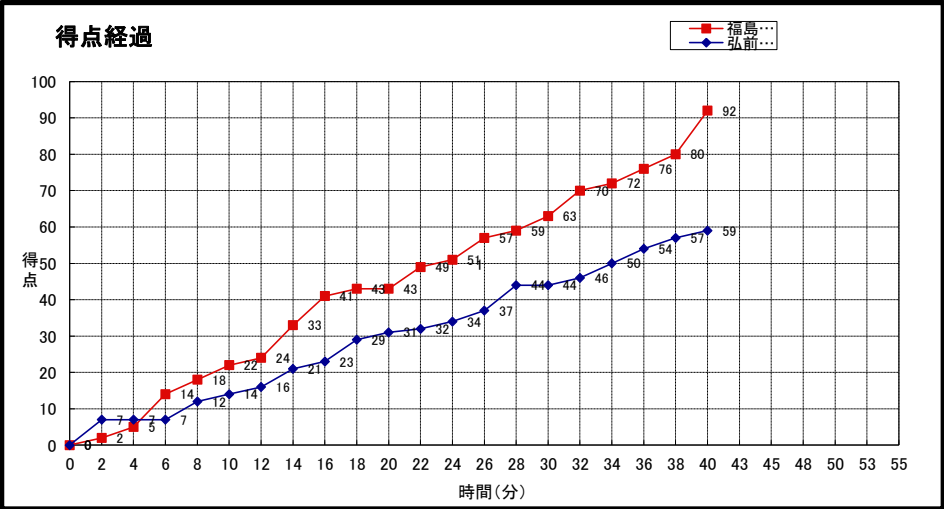

大会名称: **第14回東北大学バスケットボールリーグ
兼全日本大学バスケットボール選手権大会 東北地区予選会**

開催場所: **東北学院大学 泉キャンパス体育館**

試合区分: **No. 6B1 1次リーグ** コミッショナー: **佐々木桂二**

期 日: **2012(H24)年9月1日(土)** 主審: **成田康平**

開始時間: **13:30** 副審: **金澤雅**

終了時間: **15:00**

福島大学 (一部4位)	○ 92	● 59	弘前大学 (一部6位)

No.	S	選手名	PTS	3P FG		2P FG		FT		PF	REBOUNDS			TO	AS	ST	BS	MIN	
				M	A	M	A	M	A		OR	DR	TOT						
19	*	渡邊祥子	21	0	0	10	15	1	3	1	2	2	4	0	0	0	0		
5		木村綾佳	-	-	-	-	-	-	-	-	-	-	-	-	-	-	-		
6		佐藤友香	-	-	-	-	-	-	-	-	-	-	-	-	-	-	-		
7	*	丸山朱里	16	0	1	6	12	4	2	4	1	2	3	0	2	0	0		
9		山田海聖	0	0	1	0	2	0	0	2	0	3	3	0	4	0	0		
11		阿部杏奈	-	-	-	-	-	-	-	-	-	-	-	-	-	-	-		
12		小山真子	-	-	-	-	-	-	-	-	-	-	-	-	-	-	-		
14		佐竹麻琳	-	-	-	-	-	-	-	-	-	-	-	-	-	-	-		
15	*	難波真希	24	2	6	9	14	0	0	2	0	1	1	0	4	0	0		
16		高橋美琴	-	-	-	-	-	-	-	-	-	-	-	-	-	-	-		
17		三井里穂	6	0	0	3	9	0	2	0	5	0	5	0	1	0	0		
20	*	川原有希	2	0	0	1	4	0	0	2	0	3	3	0	3	0	0		
21	*	小澤夏美	23	0	0	10	19	3	4	1	3	10	13	0	0	0	0		
23		瀧田さゆり	-	-	-	-	-	-	-	-	-	-	-	-	-	-	-		
TEAM																			
合計			92	2	8	39	75	8	11	12	11	24	35	0	14	0	0	0:00	
				25.0%		52.0%		72.7%											

No.	S	選手名	PTS	3P FG		2P FG		FT		PF	REBOUNDS			TO	AS	ST	BS	MIN	
				M	A	M	A	M	A		OR	DR	TOT						
7	*	加藤滯沙	3	0	1	1	7	1	2	3	1	2	3	0	1	0	0		
4		添田きり	1	0	0	0	1	2	0	0	0	0	0	0	0	0	0		
5		藤田瑠希	3	1	1	0	2	0	0	1	0	1	1	0	0	0	0		
6	*	今川真帆	11	3	12	1	1	0	0	1	1	4	5	0	0	0	0		
11		斎藤あみ	7	0	0	2	6	3	3	0	1	1	2	0	1	0	0		
12		竹谷涼香	-	-	-	-	-	-	-	-	-	-	-	-	-	-	-		
13		山中里来	0	0	0	0	0	0	0	0	1	1	0	0	1	0	0		
14	*	白取鮎美	4	0	0	2	2	0	0	2	1	0	1	0	1	0	0		
15		桜庭萌子	9	0	1	4	9	1	2	0	1	1	2	0	2	0	0		
16		湯原輝	-	-	-	-	-	-	-	-	-	-	-	-	-	-	-		
17		高清水万生	2	0	2	1	2	0	0	0	0	0	0	0	1	0	0		
18	*	横内詩歩	15	2	3	4	15	1	2	2	2	5	7	0	1	0	0		
20		石川可奈子	-	-	-	-	-	-	-	-	-	-	-	-	-	-	-		
21		浅沼綾音	-	-	-	-	-	-	-	-	-	-	-	-	-	-	-		
0	*	関有佑子	4	0	0	2	5	0	0	0	1	0	1	0	3	0	0		
TEAM																			
合計			59	6	20	17	49	7	11	9	9	17	26	0	11	0	0	0:00	
				30.0%		34.7%		63.6%											

PTS: ポイント   FG: フィールドゴール   F: ファウル   TO: テンオーバー   MIN: 出場時間
M: 成功   3P: 3ポイントシュート   OR: オフenseリバウンド   AS: アシスト   S: スター
A: 試投   2P: 2ポイントシュート   DR: ディフェンスリバウンド   ST: スティール   OT: 延長
%: シュート率   FT: フリースロー   TOT: トータルバウンド   BS: ブロックショット

ゲームレポート

6B1 福島大VS弘前大
○試合まとめ
この試合で流れを掴みたい福島大学と弘前大学の試合は福島大学の快勝であった。福島大学は速攻とミドルシュートを中心に攻め、対する弘前大学はチームオフェンスとインサイドを中心に攻めている。試合は終始福島大学のペースで進み最終的に92-59で福島大学の勝利。
○第一ピリオド 開始早々福島大学#9山田がミドルシュートで先制点を取ると弘前大学も速攻で点を取り返す。そこからシュートの打ち合いとなり残り5分の時点で7-7と互角の展開となる。残り3分福島大学が速攻で流れを掴み22-14とリードして第二ピリオドへ。
○第二ピリオド 福島大学は堅守からの速攻で相手をかき乱しファウルを誘い確実に得点を重ねていく。対する弘前大学はチームオフェンスでフリーを作りアウトサイドシュートを試みる、しかしやや精彩を欠き徐々にリードを広げられてしまい一時18点差となる。残り二分、弘前大学が立て続けにミドルシュートを決め43-31と差を縮め前半を折り返す。
○第三ピリオド 前半同様福島大学は速攻を中心に、弘前大学はチームオフェンスを中心に攻めている。福島大学が差を広げては、弘前大学が追い上げる、という攻防を繰り返すも福島大学の流れは変わらず63-44と弘前大学は差を広げられ第4ピリオドへ。
○第四ピリオド 福島大学は速攻のほかドライブやドライブからのあわせで点を重ねていく。特に#15難波の3ポイントシュートが目を見せつけた。対する弘前大学はインサイドにボールを集め#15桜庭の得点や#6今川の3ポイントシュートでくらいついていく。しかし福島大学優勢のまま92-59で試合終了。

担当者: ( )

東北大学バスケットボール連盟