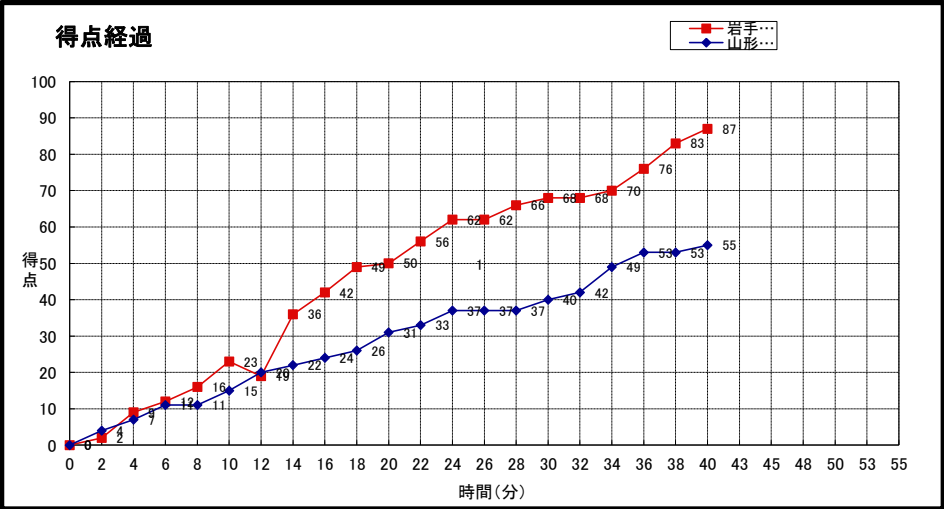

期 日: **2014(H26)年8月31日(日)** 主審: **栗田充伯**

開始時間: **15:00** 副審: **山本光太郎**

終了時間: **16:30**

岩手大学 (一部1位)	○ 87	23 -st1- 15 27 -2nd- 16 18 -3rd- 9 19 -4th- 15 -OT1- -OT2- -OT3-	● 55	山形大学 (一部5位)

岩手大学

No.	S	選手名	PTS	3P FG		2P FG		FT		PF	REBOUNDS			TO	AS	ST	BS	MIN
				M	A	M	A	M	A		OR	DR	TOT					
4	*	櫻井健人	0	0	0	0	0	1	0	0	2	0	0	0	0	1	0	0
5	*	石橋諒	13	1	3	4	9	2	4	0	1	4	5	0	2	0	0	0
6	*	早川信太郎	2	0	1	1	3	0	0	0	0	2	2	0	2	0	0	0
7		齋藤壮	0	0	0	0	5	0	2	1	3	0	3	0	0	0	0	0
8		尾形諒	0	0	0	0	2	0	0	2	3	1	4	0	1	0	0	0
9	*	柳澤洗太	11	1	3	3	8	2	2	1	1	2	3	0	3	0	0	0
10	*	工藤正寿	19	3	0	4	6	2	2	0	1	6	7	0	1	0	0	0
11		菅原大樹	2	0	1	1	3	0	0	0	0	0	0	0	0	0	0	0
13		渡邊基大	3	1	2	0	1	0	0	1	1	0	1	0	0	0	0	0
14		中野碧斗	9	0	0	4	9	1	2	0	3	6	9	0	0	0	0	0
15		本間俊輝	2	0	0	1	3	0	0	0	2	1	3	0	1	0	0	0
16		小林亮太	4	0	2	2	4	0	0	2	2	1	3	0	0	0	0	0
17		成田賢人	5	0	2	2	4	1	1	1	0	0	0	0	0	0	0	0
18		阿部慎太郎	2	0	0	1	5	0	0	2	0	1	1	0	6	0	0	0
19		海沼遼祐	12	0	0	6	7	0	0	0	4	2	6	0	1	0	0	0
TEAM 栗林敬																		
合 計			84	6	14	29	70	8	13	12	21	26	47	0	18	0	0	0:00
						42.9%	41.4%	61.5%										

山形大学

No.	S	選手名	PTS	3P FG		2P FG		FT		PF	REBOUNDS			TO	AS	ST	BS	MIN
				M	A	M	A	M	A		OR	DR	TOT					
17	*	山口俊太郎	9	0	0	4	14	1	4	3	3	2	5	0	0	0	0	0
1	*	今野克哉	13	1	0	5	9	0	0	1	2	2	4	0	1	0	0	0
3		長岡夏輝	-	-	-	-	-	-	-	-	-	-	-	-	-	-	-	-
5		菅野凌太	-	-	-	-	-	-	-	-	-	-	-	-	-	-	-	-
7		古内裕也	-	-	-	-	-	-	-	-	-	-	-	-	-	-	-	-
11		笹原輝	2	0	0	1	1	0	0	0	0	0	0	0	0	0	0	0
15		梁瀬駿	-	-	-	-	-	-	-	-	-	-	-	-	-	-	-	-
18	*	佐藤洋人	9	1	2	3	5	0	0	0	0	1	1	0	1	0	0	0
20		勝安秀人	2	0	1	1	5	0	2	1	0	0	0	0	2	0	0	0
22	*	池田達弥	13	0	1	6	17	1	1	1	0	2	2	0	2	0	0	0
32		桂島啓	2	0	0	1	2	0	0	1	0	0	0	0	1	0	0	0
41		佐藤正隆	-	-	-	-	-	-	-	-	-	-	-	-	-	-	-	-
77		山本恵祐	-	-	-	-	-	-	-	-	-	-	-	-	-	-	-	-
88		須田理史	-	-	-	-	-	-	-	-	-	-	-	-	-	-	-	-
99	*	矢吹凌	5	0	0	2	13	1	3	5	1	3	4	0	0	0	0	0
TEAM 工藤美波																		
合 計			55	2	4	23	66	3	10	12	12	20	32	0	7	0	0	0:00
						50.0%	34.8%	30.0%										

PST: ポイント   FG: フィールドゴール   F: フェール   TO: ターンオーバー   MIN: 出場時間
M: 成功   3P: 3ポイントシュート   OR: オフenseリバウンド   AS: アシスト   S: スロー
A: 試投   2P: 2ポイントシュート   DR: ディフェンスリバウンド   ST: スタイール   OT: 延長
%: シュート率   FT: フリースロー   TOT: トータルリバウンド   BS: フロックショット

ゲームレポート

○試合まとめ
岩手大学がスタートからオフェンスもディフェンスも積極的にいき、試合の流れを掴んだ。山形大学はルーズやリバウンドが積極的だったが、岩手大学の流れを止められることが出来ず、岩手大学が勝利した。

○第一ピリオド
出だしから両チームとも激しいディフェンスで、オフェンスも入れられたら入れ返し合い激しく競り合う。しかし、残り3分あたりから少しずつ岩手大学#9柳澤を中心に、山形大学を離していき、23-15岩手大学がリードで第1ピリオド終了。

○第二ピリオド
岩手大学が出だしから1ピリオドのリードの勢いそのまま、連携したプレーで山形大学を離していく。一方、山形大学も出だしはつまずくも流れを変えようと厳しいディフェンスをするが、岩手大学の勢いは止められない。50-31岩手大学リードで前半を折り返す。

○第三ピリオド
後半のスタートも岩手大学の勢いは止まらない。オフェンスもディフェンスもいいプレーが続き流れに乗る。対する山形大学は、リバウンドやルーズボールから自分たちのチャンスに持ち込むが、シュートが決まらずなかなか追いつくことが出来ず、68-40岩手大学リードで第3ピリオド終了。

○第四ピリオド
山形大学はいいディフェンスが続き、自分たちの得点に繋げ、流れに乗るが、岩手大学も一人一人が積極的にシュートに持ち込み、得点を重ねる。結局山形大学は追いつくことが出来ず、55-87で岩手大学が勝利。

担当者: ( )