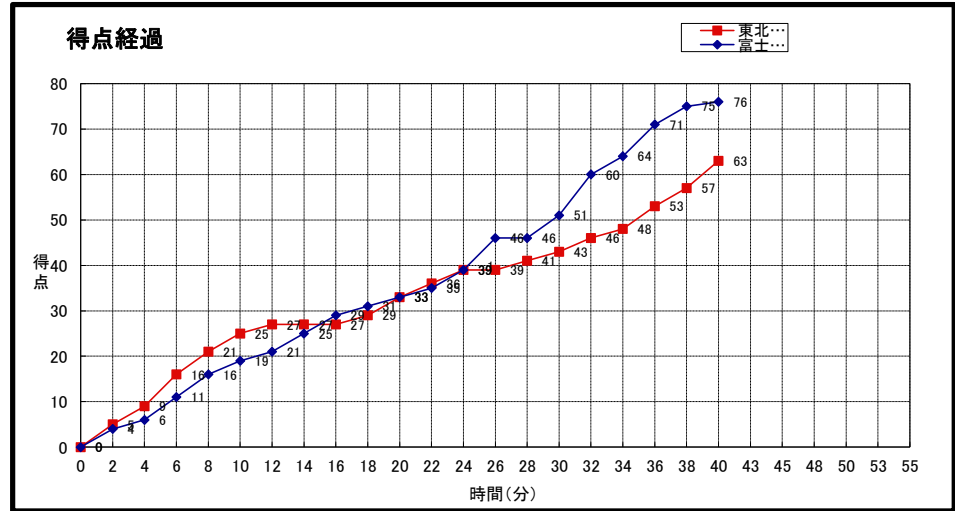

開催場所: **東北学院大学 泉キャンパス体育館**

試合区分: **No. 31A 1次リーグ** コミッショナー: **佐々木桂二**

期 日: **2014(H26)年8月31日(日)** 主審: **加川真**

開始時間: **15:00** 副審: **水木順二**

終了時間:

富士大学 (一部 3位)	76	19 -st1- 25 14 -2nd- 8 18 -3rd- 10 25 -4th- 20 -OT1- -OT2- -OT3-	63	東北学院大学 (一部 1位)

No.	S	選手名	PTS	3P FG		2P FG		FT		PF	REBOUNDS			TO	AS	ST	BS	MIN	
				M	A	M	A	M	A		OR	DR	TOT						
9	*	近江聖人	8	0	5	4	11	0	0	1	0	2	2	0	3	0	0		
3		三浦義輝	-	-	-	-	-	-	-	-	-	-	-	-	-	-	-		
6		呉宗均	18	3	7	3	3	3	0	0	0	1	1	0	0	0	0		
7		安部駿	-	-	-	-	-	-	-	-	-	-	-	-	-	-	-		
10		佐々木翔人	0	0	0	0	1	0	0	0	0	0	0	0	0	0	0		
11		高山広夢	0	0	0	0	0	0	0	0	0	0	0	0	0	0	0		
12	*	櫻井亮美	6	0	0	2	5	2	2	3	1	6	7	0	1	0	0		
13		甲地悠佑	-	-	-	-	-	-	-	-	-	-	-	-	-	-	-		
14	*	船木智弘	8	1	4	2	3	1	1	1	1	2	1	3	0	1	0		
15		長野雄	1	0	0	0	1	1	0	0	0	0	0	0	0	0	0		
29		呂鶴誠	-	-	-	-	-	-	-	-	-	-	-	-	-	-	-		
34		大井知美	-	-	-	-	-	-	-	-	-	-	-	-	-	-	-		
50	*	富樫良太	22	0	0	9	18	4	5	2	4	6	10	0	0	0	0		
91	*	佐藤銀河	10	0	1	4	8	2	4	4	0	7	7	0	0	0	0		
99		石井雄大	6	0	0	2	3	2	0	1	1	2	3	0	1	0	0		
TEAM 合計			79	4	17	26	53	15	12	12	8	25	33	0	6	0	0	0:00	
				23.5%		49.1%		125.0%											

No.	S	選手名	PTS	3P FG		2P FG		FT		PF	REBOUNDS			TO	AS	ST	BS	MIN	
				M	A	M	A	M	A		OR	DR	TOT						
17		佐藤翔太	-	-	-	-	-	-	-	-	-	-	-	-	-	-	-		
0		渡邊雄丞	-	-	-	-	-	-	-	-	-	-	-	-	-	-	-		
2		平山隼	-	-	-	-	-	-	-	-	-	-	-	-	-	-	-		
9		片岡陵	-	-	-	-	-	-	-	-	-	-	-	-	-	-	-		
11	*	三浦樹	9	0	0	4	6	1	2	3	0	2	2	0	0	0	0		
15		間宮朋央	-	-	-	-	-	-	-	-	-	-	-	-	-	-	-		
18		小瀬川翔太	-	-	-	-	-	-	-	-	-	-	-	-	-	-	-		
25	*	石ヶ守遠	21	1	5	8	17	2	2	3	2	4	6	0	2	0	0		
32		鈴木望令	-	-	-	-	-	-	-	-	-	-	-	-	-	-	-		
34	*	菊地啓志	12	3	13	1	2	1	2	3	0	2	2	0	0	0	0		
51	*	今野隼	6	0	0	3	9	0	0	4	2	2	4	0	0	0	0		
57		堀川孝介	-	-	-	-	-	-	-	-	-	-	-	-	-	-	-		
72		菅野凧	0	0	0	0	0	0	0	0	0	0	0	0	0	0	0		
92		本田駿也	2	0	0	1	3	0	0	4	0	0	0	0	2	0	0		
99	*	大谷豪	13	0	1	6	18	1	3	1	2	7	9	0	0	0	0		
TEAM 合計			63	4	19	23	55	5	9	18	6	17	23	0	4	0	0	0:00	
				21.1%		41.8%		55.6%											

PTS: ポイント   FG: フィールドゴール   F: ファール   TO: テンオーバー   MIN: 出場時間
M: 成功   3P: 3ポイントシュート   OR: オフenseリバウンド   AS: アシスト   S: スロー
A: 試投   2P: 2ポイントシュート   DR: ディフェンスリバウンド   ST: スタイール   OT: 延長
%: シュート率   FT: フリースロー   TOT: トータルリバウンド   BS: ブロックショット

ゲームレポート

○試合まとめ

出だしは、東北学院大が速攻や外角のシュートから得点を重ねる。対する富士大も積極的なリバウンドやディフェンスから点差をつめようとする。両者ともに粘り強いディフェンスで互いに思うように得点をとれず、第2ピリオドはロースコアゲームとなる。しかし第2ピリオド終盤、富士大は強い攻めで点差をつめ33-33で前半を折り返す。後半は、富士大が確実なディフェンスリバウンドからの積極的な攻めでリードする。東北学院大も力強いドライブから点差をつめようとするが、相手の攻撃をとめることができず76-63で富士大が勝利を収めた。

○第一ピリオド

出だしから、両チームともに速い攻防が繰り返される戦いとなった。そんな中、東北学院大が確実に外角のシュートを決めて一歩リードする。対する富士大も積極的な強い攻めで相手のファールを誘い点差を縮めるが、東北学院大がリードを許さず、第一ピリオド25-20で終了。

○第二ピリオド

序盤は東北学院大が速攻から点を取り、流れをつかむ。しかし、その後富士大は厳しいディフェンスから確実に得点を重ね逆転する。第2ピリオド後半は、互いの堅いディフェンスから得点を積み重ねることが難しい戦いとなった。結局両者とも譲らず、33-33で前半を折り返した。

○第三ピリオド

出だしは、東方学院大が、強い攻めから相手のファールを誘いリードする。対する富士大も素早いパス回しからシュートを決めようとする。ピリオド後半、富士大はディフェンスリバウンドを確実にとり、素早い攻撃につなげ、逆転する。その後も富士大の#50富樫が力強い攻めからファールをもらってリードを許さず、51-43で終了。

○第四ピリオド

出だしから、富士大の#6呉の3Pや、ダブルカットからの速攻で得点を重ねる。さらに#99石井のオフenseリバウンドによりリードを広げる。対する東北学院大は#25石ヶ守の積極的な攻めで相手のファールを誘ったり、#34菊池の3Pで点差をつめようとするが、富士大の力強い攻めをとめることができず、76-63で富士大が勝利を収めた。

担当者: ( )

東北大学バスケットボール連盟