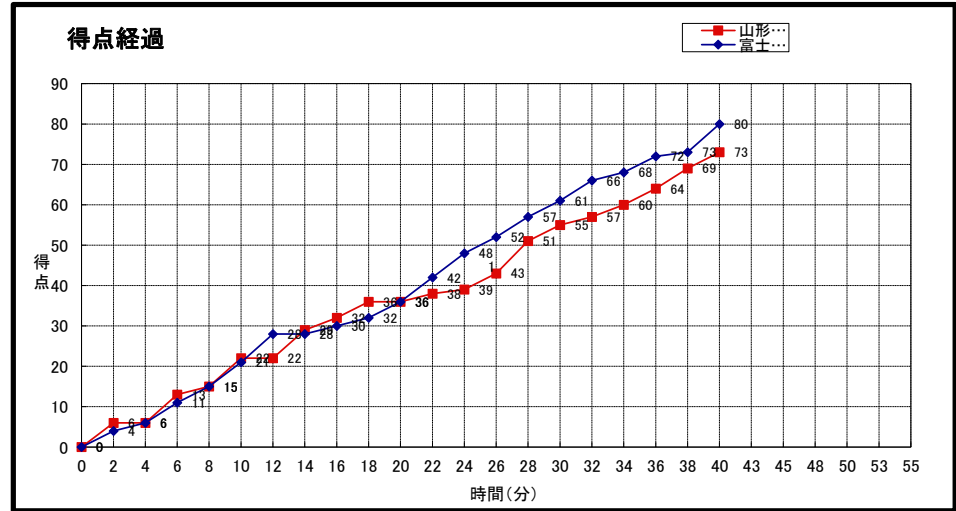

開催場所: **東北学院大学 泉キャンパス体育館**

試合区分: **No. 30B** **1次リーグ** コミッショナー: **佐々木桂二**

期 日: **2014(H26)年8月30日(土)** 主審: **香野学**

開始時間: **15:00** 副審: **京極幸村**

終了時間: **16:30**

富士大学 (一部3位)	○ 80	21 -st1- 22 15 -2nd- 14 25 -3rd- 19 19 -4th- 18 -OT1- -OT2- -OT3-	● 73	山形大学 (一部 6位)

富士大学		PTS	3P FG		2P FG		FT		PF	REBOUNDS			TO	AS	ST	BS	MIN
No.	S		M	A	M	A	M	A		OR	DR	TOT					
9	*	近江聖人	6	0	3	2	8	2	2	1	0	3	3	0	0	0	
3		三浦義輝	-	-	-	-	-	-	-	-	-	-	-	-	-	-	
4		藤原佑也	-	-	-	-	-	-	-	-	-	-	-	-	-	-	
6	*	呉宗尚	14	2	10	3	6	2	3	2	1	5	6	0	1	0	0
7		安部駿	-	-	-	-	-	-	-	-	-	-	-	-	-	-	
10		佐々木翔人	-	-	-	-	-	-	-	-	-	-	-	-	-	-	
11		高山広夢	0	2	6	3	6	0	0	2	3	0	3	0	1	0	0
12	*	櫻井亮太	6	0	2	3	4	0	0	2	0	5	5	0	2	0	0
13		甲地悠祐	-	-	-	-	-	-	-	-	-	-	-	-	-	-	
15		長野雄	0	0	0	0	1	0	0	1	1	2	3	0	1	0	0
29		呂篤誠	-	-	-	-	-	-	-	-	-	-	-	-	-	-	
34		大井知美	-	-	-	-	-	-	-	-	-	-	-	-	-	-	
50	*	富樫良太	22	0	0	10	20	2	5	1	7	5	12	0	0	0	0
91	*	佐藤銀河	9	0	0	4	9	1	3	1	1	9	10	0	0	0	0
99		石井雄大	11	0	0	5	6	1	2	1	0	1	1	0	0	0	0
TEAM		目崎渡									3	1	4				
合計			68	4	21	30	60	8	15	11	16	31	47	0	5	0	0:30
				19.0%		50.0%		53.3%									

山形大学		PTS	3P FG		2P FG		FT		PF	REBOUNDS			TO	AS	ST	BS	MIN
No.	S		M	A	M	A	M	A		OR	DR	TOT					
17	*	山口俊太郎	33	3	5	10	19	4	4	1	5	7	12	0	1	0	0
1	*	今野克哉	10	0	0	5	12	0	0	3	2	3	5	0	1	0	0
3		長岡寛輝	-	-	-	-	-	-	-	-	-	-	-	-	-	-	
7		菅野凌太	-	-	-	-	-	-	-	-	-	-	-	-	-	-	
5		古内裕也	-	-	-	-	-	-	-	-	-	-	-	-	-	-	
11		笹原輝	-	-	-	-	-	-	-	-	-	-	-	-	-	-	
15		染瀬駿	-	-	-	-	-	-	-	-	-	-	-	-	-	-	
18	*	佐藤洋人	13	2	7	3	8	1	2	1	1	2	3	0	3	0	0
20		勝然秀人	4	0	2	2	4	0	0	1	0	3	3	0	0	0	0
22	*	池田達弥	7	0	1	3	8	1	3	2	0	2	2	0	0	0	0
32		桂島啓	-	-	-	-	-	-	-	-	-	-	-	-	-	-	
41		佐藤正彦	-	-	-	-	-	-	-	-	-	-	-	-	-	-	
77		山本恵祐	-	-	-	-	-	-	-	-	-	-	-	-	-	-	
88		須田理史	-	-	-	-	-	-	-	-	-	-	-	-	-	-	
99	*	矢吹凌	6	0	0	2	15	2	4	3	3	1	4	0	0	0	0
TEAM		工藤美波									0	0	2	2			
合計			73	5	15	25	66	8	13	11	11	20	31	0	5	0	0:00
				33.3%		37.9%		61.5%									

PST: ポイント   FG: フィールドゴール   F: ファウル   TO: テンオーバー   MIN: 出場時間
M: 成功   3P: 3ポイントシュート   OR: オフェンスリバウンド   AS: アシスト   S: スクリーン
A: 試投   2P: 2ポイントシュート   DR: ディフェンスリバウンド   ST: スティール   OT: 延長
%: シュート率   FT: フリースロー   TOT: トータルリバウンド   BS: フロックスショット

ゲームレポート

○試合まとめ お互い一步も譲らない、一進一の攻防が続いたが、最後は大黒柱である#50を中心
に確実に加点した富士大が接戦をものにした。山形大も堅いディフェンスから流れを掴み、#17のジャン
プシュート、3Pで喰らい付いた。両チーム粘り強さが見られた好ゲームだった。

○第一ピリオド 互いに山形大#17山口、富士大#50富樫のシュートから第一ピリオドがスタート。富
士大は#6呉のバスケットカウント、#50富樫のポストプレイなどバランスよくシュートを決めるが、山形
大もオフェンスリバウンドに絡みシュートチャンスを増やす。山形大#17山口が立て続けにシュートを決
め、粘りを見せる。お互い一進一退の攻防が続く、22対21富士大リードで第一ピリオド終了。

○第二ピリオド 出だし早々、富士大#99、#50、#11のシュートが決まり、8分30秒たまず山形大
タイムアウト。タイムアウト後気持ちを切り替え、ディフェンスから流れを掴んだ山形大#17、#18の
シュートが決まり、27対28で1点差まで詰め、6分30秒#17山口のシュートで逆転に成功。富士大は#
50へボールを集めるが山形大の堅いディフェンスに阻まれ、なかなかシュートが決まらない。それ
で、#9近江、#6呉のシュートで喰らい付いていき、36対36の同点で前半終了。

○第三ピリオド 第三ピリオド、富士大#91、#50のシュートが決まり、好スタートを切る。一方、山形
大は#22のドライブインから流れを掴もうとする。しかし、富士大#6、#11が立て続けにシュートを決
め、6分06秒11点差開いたところで山形大タイムアウト。その後流れを変えようと果敢にゴールに攻め、
#18の2連続スリーが決まり追い上げを見せる。第三ピリオド終了間際、山形大#22がバスケットカ
ウントを沈め、6点差まで詰め、61対55富士大リードで最終ピリオドへ。

○第四ピリオド #91、#50のシュートで着実に加点していく。負けじと山形大も#17がバスケットカ
ウントを決め、フリースローも沈め、さらに立て続けにシュートを決めて喰らい付いていく。しかし、山形大
はチームファウルがかさんでしまい、苦しい展開になる。しかし、山形大#1、#17のシュートが決まり、
4点差まで詰め寄ったところで富士大がタイムアウト。タイムアウト後も一進一退の攻防が続く。しかし、
1分が切ったところで、富士大#6、#50がシュートを決め、残り22秒78対73富士大リードで山形大最後
のタイムアウトを要求。終了間際、#6がファウルもらい、フリースローを落ち着いて決め、80対73で富
士大が勝利した。

担当者: ( )

東北大学バスケットボール連盟