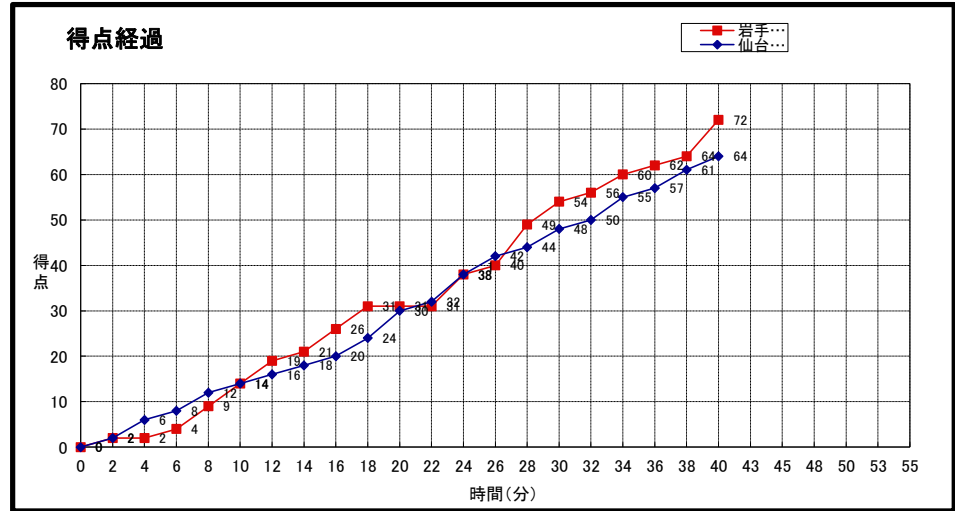

試合区分: **No. 29B** **1次リーグ** コミッショナー: **佐々木桂二**

期 日: **2014(H26)年8月29日(金)** 主審: **加藤始**

開始時間: **18:00** 副審: **大澤真也**

終了時間: **19:30**

岩手大学 (一部 1位)	○ 72	14 -st1- 14 17 -2nd- 16 23 -3rd- 18 18 -4th- 16 -OT1- -OT2- -OT3-	● 64	仙台大学 (一部 4位)

岩手大学

No.	S	選手名	PTS	3P FG		2P FG		FT		PF	REBOUNDS			TO	AS	ST	BS	MIN
				M	A	M	A	M	A		OR	DR	TOT					
4	*	櫻井健人	1	0	0	0	3	1	1	0	0	0	0	0	0	0	0	
5	*	石橋諒	22	4	5	5	10	0	1	2	3	5	8	0	0	0	0	
6	*	早川信太郎	5	1	4	1	7	0	0	5	1	1	2	0	0	0	0	
7		齋藤壮	-	-	-	-	-	-	-	-	-	-	-	-	-	-	-	
8		尾形諒	-	-	-	-	-	-	-	-	-	-	-	-	-	-	-	
9	*	柳澤洗太	24	2	5	9	12	0	0	0	2	4	6	0	0	0	0	
10	*	工藤正寿	4	0	6	2	4	0	0	3	1	3	4	0	0	0	0	
12		菅野純孝	-	-	-	-	-	-	-	-	-	-	-	-	-	-	-	
13		渡邊颯大	-	-	-	-	-	-	-	-	-	-	-	-	-	-	-	
14		中野岩斗	0	0	0	0	1	0	0	0	0	0	0	0	0	0	0	
16		小林亮太	-	-	-	-	-	-	-	-	-	-	-	-	-	-	-	
17		成田賢人	3	1	1	0	3	0	2	2	3	4	7	0	0	0	0	
18		阿部慎太郎	13	1	2	4	6	2	2	2	1	2	3	0	0	0	0	
19		海沼遼祐	-	-	-	-	-	-	-	-	-	-	-	-	-	-	-	
20		坂名聖哉	-	-	-	-	-	-	-	-	-	-	-	-	-	-	-	
TEAM 栗原徹																		
合 計			72	9	23	21	46	3	6	14	20	38	58	0	0	0	0	0:00
					39.1%	45.7%	50.0%											

仙台大学

No.	S	選手名	PTS	3P FG		2P FG		FT		PF	REBOUNDS			TO	AS	ST	BS	MIN
				M	A	M	A	M	A		OR	DR	TOT					
66	*	庄司俊也	24	0	5	9	21	6	9	2	2	3	5	0	2	0	0	
1		市原大巨	0	0	0	0	0	0	0	0	0	0	0	0	0	0	0	
5	*	山田寛貴	10	0	0	5	8	0	0	3	2	3	5	0	0	0	0	
7		清水春樹	-	-	-	-	-	-	-	-	-	-	-	-	-	-	-	
13		藤田亮	0	0	2	0	0	0	0	0	0	1	1	0	0	0	0	
18		中村俊斗	10	0	0	5	7	0	0	0	1	1	2	0	2	0	0	
22	*	斎藤誠	8	0	2	4	3	0	0	5	0	4	4	0	3	0	0	
25	*	畑澤智平	8	0	0	3	11	2	2	0	1	8	9	0	1	0	0	
27		佐藤隆斗	-	-	-	-	-	-	-	-	-	-	-	-	-	-	-	
32		橋南也	-	-	-	-	-	-	-	-	-	-	-	-	-	-	-	
35	*	大山和弘	4	0	1	2	3	0	1	3	0	1	1	0	0	0	0	
51		菅原孝伊智	0	0	0	0	1	0	0	0	0	0	0	0	0	0	0	
56		嵯峨俊翔	-	-	-	-	-	-	-	-	-	-	-	-	-	-	-	
71		細木遼大	-	-	-	-	-	-	-	-	-	-	-	-	-	-	-	
78		今野喜貴	0	0	0	0	0	0	0	0	0	1	1	0	0	0	0	
TEAM 村田健一																		
合 計			64	0	10	28	54	8	12	13	12	44	56	0	8	0	0	0:00
					0.0%	51.9%	66.7%											

PST: ポイント M: 成功 A: 試投 %: シュート率 FG: フィールドゴール 3P: 3ポイントシュート 2P: 2ポイントシュート FT: フリースロー F: フォール OR: オフenseリバウンド DR: ディフェンスリバウンド TOT: トータルリバウンド TO: ターンオーバー AS: アシスト ST: スティール BS: ブロックショット MIN: 出場時間 S: ストップ OT: 延長

ゲームレポート

○試合まとめ
岩手大学と仙台大学の戦いは、序盤から激しい攻防が繰り広げられる戦いとなった。前半、両者ともオフェンス、ディフェンスともに粘り強さをみせ、31-30と接戦で前半を折り返す。後半は、仙台大学が激しいディフェンスからの速攻で得点を重ね、一時岩手大学を逆転する。しかし、最終ピリオドでの岩手大学の鋭い攻撃を止めることができず、72-64で岩手大学が勝利を収めた。

○第一ピリオド
出だしから、両チームとも激しいディフェンスで相手に点数を許さない。仙台大学は外角のシュートやフリースローを的確に決め、一歩リードする。対する岩手大学は、#9柳沢を中心に着々と点数を加点していく。両者とも一歩も譲らず、14-14と同点で第一ピリオド終了。

○第二ピリオド
開始早々、岩手大学#9柳沢、#5石橋が得点を挙げるが、仙台大学が粘り強いディフェンスで相手を翻弄し点差を広げることを許さない。そんな中、岩手大学が外角のシュートを決め、一歩リードする。対する仙台大学は#6庄司のフリースローから流れを掴むが一歩届かず第二ピリオド31-30で終了。

○第三ピリオド
仙台大学がペースを掴み岩手大学は、逆転されるものの#9柳沢のバスケットなどから再び同点に持ち込む。岩手大学の激しいオールコートディフェンスから流れをつかみ、42-49と仙台大学を引き離す。#16田伏オフェンスリバウンドでくらいこうとするがミス立ちおせず、48-54で最終ピリオドへ。

○第四ピリオド
仙台大学の粘り強いディフェンスからの速攻で追いつこうとするが、岩手大学も得点を許さない。その後岩手大学は鋭い攻撃で57-64と仙台大学を引き離す。仙台大学は#35大山のバスケットカウントで流れをつかみ3点差まで追いつく。しかし、岩手大学は#9柳沢のドライブや#5石橋の3Pで再びリードを広げ72-64で仙台大学を下した。

担当者: ( )

東北大学バスケットボール連盟