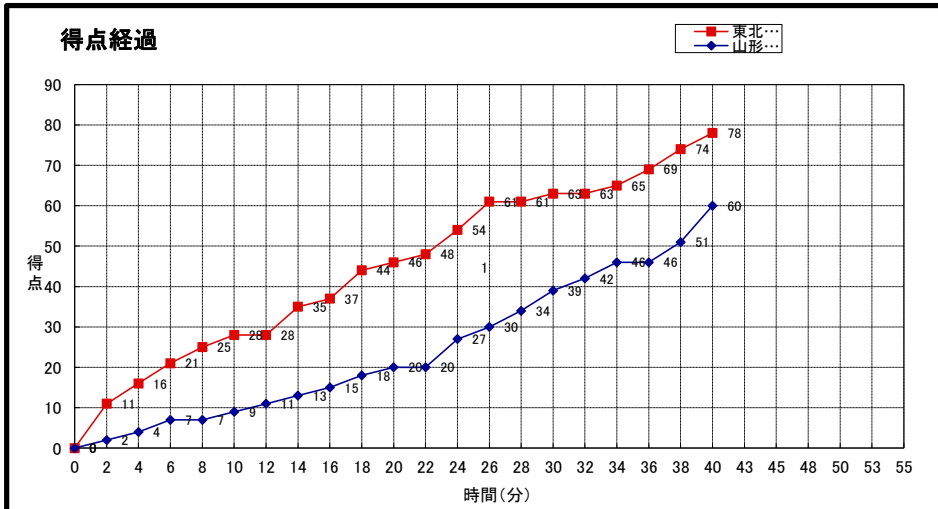

試合区分: **No. 1次リーグ** コミッショナー: **佐々木桂二**

期 日: **2014(H26)年8月29日 (金)** 主審: **山田俊**

開始時間: **18:00** 副審: **香野学**

終了時間:

東北学院大学	○	28 -st1-	9	山形大学
	78	18 -2nd-	11	
(一部 位)		17 -3rd-	19	●
		15 -4th-	21	60
		-OT1-		(一部 位)
		-OT2-		
		-OT3-		

東北学院大学

No.	S	選手名	PTS	3P FG		2P FG		FT		PF	REBOUNDS			TO	AS	ST	BS	MIN		
				M	A	M	A	M	A		TF	OR	DR						TOT	
17		佐藤翔太	4	0	1	2	2	0	0	0	0	0	0	0	0	0	0	0		
0		渡邊悠丞	5	0	0	2	5	1	1	1	0	2	2	0	2	0	0	0		
2		平山準	0	0	0	0	0	0	0	0	0	1	1	0	0	0	0	0		
9		片岡隆	0	0	0	0	1	0	0	0	0	0	0	0	1	0	0	0		
11	*	三浦樹	15	0	0	5	7	5	8	2	2	3	5	0	1	0	0	0		
15		間宮朋央	2	0	2	1	1	0	0	1	0	0	0	0	0	0	0	0		
18		小瀬川翔太	0	0	1	0	0	0	0	2	0	2	2	0	0	0	0	0		
25	*	石ヶ守遼	14	2	2	4	9	0	1	0	0	0	0	0	0	0	0	0		
32		藤木望斗	2	0	1	1	1	0	0	0	0	0	0	0	0	0	0	0		
34	*	菊池啓志	12	2	5	3	6	0	2	1	0	3	3	0	0	0	0	0		
51	*	今野隼	12	0	0	6	7	0	2	1	3	2	5	0	0	0	0	0		
57		堀川孝介	-	-	-	-	-	-	-	-	-	-	-	-	-	-	-	-		
72		菅野凧	0	0	0	0	4	0	2	0	1	5	6	0	1	0	0	0		
92		本田駿也	6	0	1	2	6	2	4	1	2	7	9	0	2	0	0	0		
99	*	大谷豪	6	0	1	3	4	0	0	2	2	1	3	0	1	0	0	0		
TEAM		佐々木桂二																		
合計			78	4	14	29	53	8	20	11	10	26	36	0	8	0	0	0:00		
							28.6%													

山形大学

No.	S	選手名	PTS	3P FG		2P FG		FT		PF	REBOUNDS			TO	AS	ST	BS	MIN		
				M	A	M	A	M	A		TF	OR	DR						TOT	
17	*	山口優太郎	15	2	4	4	10	1	2	2	3	14	17	0	0	0	0	0		
1	*	今野克哉	8	0	2	4	15	0	0	4	3	2	5	0	0	0	0	0		
3		長岡夏輝	-	-	-	-	-	-	-	-	-	-	-	-	-	-	-	-		
7		菅野凌太	-	-	-	-	-	-	-	-	-	-	-	-	-	-	-	-		
5		古内裕也	-	-	-	-	-	-	-	-	-	-	-	-	-	-	-	-		
11	*	笹原輝	8	0	2	4	0	0	0	3	0	4	4	0	0	0	0	0		
15		染瀬駿	-	-	-	-	-	-	-	-	-	-	-	-	-	-	-	-		
18	*	佐藤洋人	3	1	2	0	2	0	0	1	0	2	2	0	2	0	0	0		
20		勝然秀人	6	0	0	3	6	0	0	3	0	3	3	0	3	0	0	0		
22	*	池田達弥	18	3	4	2	5	5	8	4	0	2	2	0	2	0	0	0		
32		桂島啓	-	-	-	-	-	-	-	-	-	-	-	-	-	-	-	-		
41		佐藤正隆	0	0	1	0	0	0	0	0	0	1	1	0	0	0	0	0		
77		山本恵祐	-	-	-	-	-	-	-	-	-	-	-	-	-	-	-	-		
88		須田理史	-	-	-	-	-	-	-	-	-	-	-	-	-	-	-	-		
99		矢吹凌	2	0	0	1	4	0	0	2	2	3	5	0	0	0	0	0		
TEAM																				
合計			60	6	15	18	42	6	10	19	8	31	39	0	7	0	0	0:00		
							40.0%													

PTS: ポイント   FG: フィールドゴール   F: ファール   TO: ターンオーバー   MIN: 出場時間
M: 成功   3P: 3ポイントシュート   OR: オフenseリバウンド   AS: アシスト   S: シュート
A: 試投   2P: 2ポイントシュート   DR: ディフェンスリバウンド   ST: スティール   OT: 延長
%: シュート率   FT: フリースロー   TOT: トータルリバウンド   BS: ブロックショット

ゲームレポート

○試合まとめ

昨年度優勝の東北学院大と、入れ替え戦を勝ち上がり1部昇格を果たした山形大の一戦は、序盤から学院大が積極的な1対1を仕掛け、次々と得点を重ねていく。対する山形大も、#17山口を中心とするコンビプレーを見せるが、要所でイージーなミスなどもあり、差を縮めることができない。学院大の大量リードで前半を折り返すと、後半は山形大も意地を見せ、積極的なオフェンスで得点を重ねる。しかし、序盤の点差を埋めるには至らず、78-60で学院大が初戦をものにした。

○第一ピリオド

学院大は#11三浦の1対1で得点を重ねる。対する山形大は硬さが見られ、なかなか加点できない。山形大のフィニッシュが決まらない時間が続くと、その間にも学院大は1対1を積極的に仕掛け、点差を広げていく。山形大もフリースローを確実に決めるが、差を縮めるには至らず、28-9と学院大が大きくリードして第1ピリオド終了。

○第二ピリオド

序盤は両チームともに得点が入らなかったが、学院大のディフェンスが機能し、スティールからトランジションに繋げリードを広げる。一方山形大は、学院大のディフェンスに苦しめられ、なかなか追加点を決めることができない。終了間際には学院大#25石ヶ守のバスケットカウントもあり、46-20と学院大のリードがさらに広がり前半を折り返す。

○第三ピリオド

出だしから学院大がディフェンスリバウンドからのファストブレイクで得点。山形大は#22池田のスリー、#17山口のスティールからの得点でなんとか食らいつく。その後も#17山口を中心としたオフェンスで加点するが、依然63-39と学院大がリードし第4ピリオドへ。

○第四ピリオド

開始早々、山形大はアグレッシブなオフェンスから点を重ねる。一方の学院大はミスが目立ち、なかなかシュートまで持っていけない。その後は山形大がスティールからのファストブレイク、学院大がオフェンスリバウンドからのセカンドチャンスを決めるなど、両者一進一退。結局、序盤の点差が響き、78-60で学院大が勝利した。

担当者: ()

東北大学バスケットボール連盟