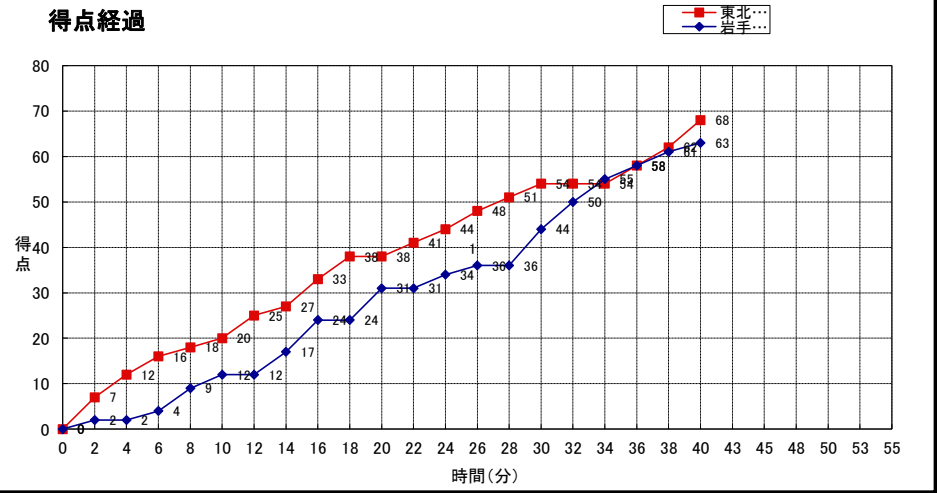

開始時間: **15:00** 副審: **古川俊和**

終了時間:

東北学院大学 (一部 1位)	○	20 -st1- 12	●	63	岩手大学 (一部 2位)
	68	18 -2nd- 19			
		16 -3rd- 13			
		14 -4th- 19			
		-OT1-			
		-OT2-			
		-OT3-			

東北学院大学

No.	S	選手名	PTS	3P FG		2P FG		FT		PF	REBOUNDS			TO	AS	ST	BS	MIN	
				M	A	M	A	M	A		OR	DR	TOT						
17		佐藤翔太	-	-	-	-	-	-	-	-	-	-	-	-	-	-	-	-	-
0		渡邊悠丞	-	-	-	-	-	-	-	-	-	-	-	-	-	-	-	-	-
2		平山準	0	0	0	0	0	0	0	0	0	0	0	0	1	0	0	0	0
9		片岡隆	-	-	-	-	-	-	-	-	-	-	-	-	-	-	-	-	-
11*		三浦樹	4	0	0	0	2	4	5	1	3	2	5	0	2	0	0	0	0
15		間宮朋央	-	-	-	-	-	-	-	-	-	-	-	-	-	-	-	-	-
18		小瀬川翔太	-	-	-	-	-	-	-	-	-	-	-	-	-	-	-	-	-
25*		石ヶ守遼	12	1	3	4	15	1	4	4	0	2	2	0	3	0	0	0	0
32		藤木望希	-	-	-	-	-	-	-	-	-	-	-	-	-	-	-	-	-
34*		菊地啓志	16	2	7	4	7	2	2	1	0	2	2	0	3	0	0	0	0
51*		今野隼	4	0	0	2	4	0	0	4	2	1	3	0	0	0	0	0	0
57		堀川孝介	-	-	-	-	-	-	-	-	-	-	-	-	-	-	-	-	-
72		菅野凪	-	-	-	-	-	-	-	-	-	-	-	-	-	-	-	-	-
92		本田駿也	8	0	0	4	4	0	0	0	1	0	1	0	1	0	0	0	0
99*		大谷豪	24	0	0	8	12	8	8	3	5	4	9	0	2	0	0	0	0
TEAM		合計	68	3	10	22	44	15	19	13	11	11	22	0	12	0	0	0	0:00
				30.0%		50.0%		78.9%											

岩手大学

No.	S	選手名	PTS	3P FG		2P FG		FT		PF	REBOUNDS			TO	AS	ST	BS	MIN	
				M	A	M	A	M	A		OR	DR	TOT						
4*		櫻井健人	0	0	0	0	2	0	0	0	0	0	0	0	0	0	0	0	0
5*		石橋諒	9	1	1	2	6	2	6	4	1	3	4	0	4	0	0	0	0
6*		早川権太郎	17	4	5	1	4	3	4	5	0	0	0	0	2	0	0	0	0
7		籠脇壮	-	-	-	-	-	-	-	-	-	-	-	-	-	-	-	-	-
8		尾形諒	-	-	-	-	-	-	-	-	-	-	-	-	-	-	-	-	-
9*		柳澤光太	14	2	3	2	10	4	6	4	1	1	2	0	6	0	0	0	0
10*		工藤正寿	14	2	2	3	9	2	4	3	0	0	0	0	3	0	0	0	0
11		菅原大樹	-	-	-	-	-	-	-	-	-	-	-	-	-	-	-	-	-
13		渡邊泰大	-	-	-	-	-	-	-	-	-	-	-	-	-	-	-	-	-
14		中野宥斗	0	0	0	0	0	0	0	1	0	0	0	0	0	0	0	0	0
16		小林亮太	-	-	-	-	-	-	-	-	-	-	-	-	-	-	-	-	-
17		成田賢人	0	0	0	0	0	0	0	3	0	1	1	0	0	0	0	0	0
18		阿部慎太郎	7	1	3	1	3	2	2	1	0	2	2	0	1	0	0	0	0
19		海沼遼祐	2	0	0	1	1	0	0	0	1	1	2	0	0	0	0	0	0
20		太平直人	-	-	-	-	-	-	-	-	-	-	-	-	-	-	-	-	-
TEAM		合計	63	10	14	10	35	13	22	21	3	8	11	0	16	0	0	0	0:00
				71.4%		28.6%		59.1%											

PST: ポイント   FG: フィールドゴール   F: フォール   TO: ターンオーバー   MIN: 出場時間
M: 成功   3P: 3ポイントシュート   OR: オフenseリバウンド   AS: アシスト   S: スロー
A: 試投   2P: 2ポイントシュート   DR: ディフェンスリバウンド   ST: スティール   OT: 延長
%: シュート率   FT: フリースロー   TOT: トータルリバウンド   BS: ブロックショット

得点経過

ゲームレポート

○試合のまとめ

東北学院大と岩手大の試合は、第4ピリオドの接戦を制した東北学院大が勝利した。第3ピリオド終了時に東北学院大が10点リードしていたが、第4ピリオドに岩手大が激しいディフェンスで点差を縮めていき、開始して6分で逆転する。その後も一進一退の攻防が続くも、与えられたフリースローを東北学院大が決めて岩手大に5点差で勝利した。

○第1ピリオド

東北学院大は、序盤から#99大谷を起点にバランスの良いオフェンスで加点していく。対する岩手大は、タイムアウト後に#9柳澤、#10工藤を中心に得点していき、点差を縮めていく。東北学院大が8点リードで第1ピリオド終了。

○第2ピリオド

岩手大が#6早川の連続3Pシュートなどで点数を重ねていく。東北学院大は#25石ヶ守、#99大谷がシュートを決めていき、一進一退の攻防になる。第2ピリオド終了間際に、#19海沼がブザービーターを決めて、38-31、東北学院大がリードを奪い前半が終了する。

○第3ピリオド

東北学院大は、#92本田、#99大谷がシュートを決めてリードを広げていく。対する岩手大は東北学院大の堅いディフェンスに阻まれ点数が止まるも、終盤に#9柳澤の3Pシュートなどで得点していく。東北学院大が10点リードで最終ピリオドへ。

○第4ピリオド

岩手大が開始早々から激しいディフェンスを展開し、東北学院大とのリードを縮めていき、残り6分で逆転する。対する東北学院大はタイムアウト後に#34菊池、#99大谷のシュートで同点に追いつき、再び逆転することに成功した。その後はお互いに点を取りあうが、終盤に得たフリースローを確実に決めた東北学院大が勝利した。

担当者: ( )

東北大学バスケットボール連盟