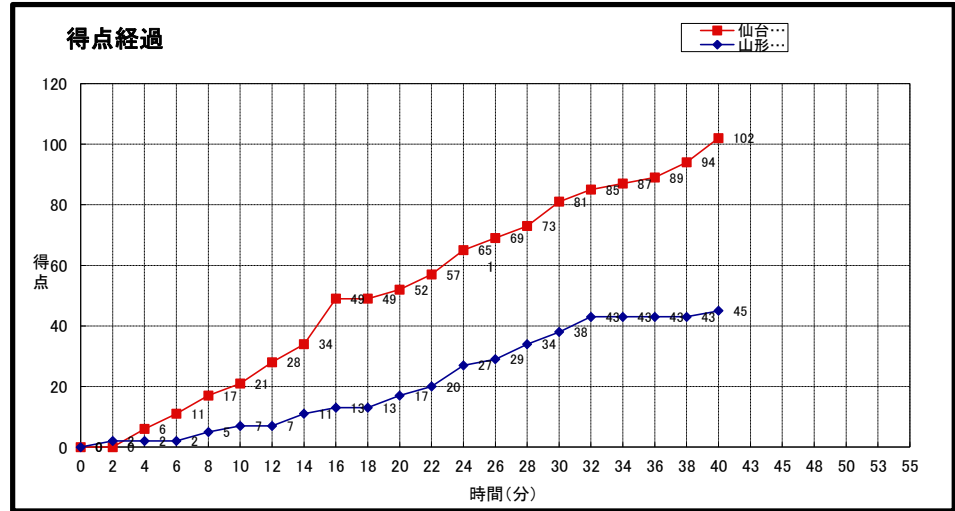

大会名称: **第14回東北大学バスケットボールリーグ**
兼全日本大学バスケットボール選手権大会 東北地区予選会

開催場所: **東北学院大学 泉キャンパス体育館**

試合区分: **No. 6B3**   **1次リーグ**   コミッショナー: **佐々木桂二**

期 日: **2014/9/6(土)**

主審: **澤野卓郎**

開始時間: **16:30**

副審: **水木順仁**

終了時間: **18:00**

○ 102	● 45
仙台大学 (一部4位)	山形大学 (一部6位)

No.	S	選手名	PTS	3P FG		2P FG		FT		PF	REBOUNDS			TO	AS	ST	BS	MIN
				M	A	M	A	M	A		OR	DR	TOT					
66	*	庄司優也	17	0	2	8	21	1	2	0	1	3	4	0	3	0	0	
1		市原大匡	2	0	0	1	2	0	0	0	0	2	2	0	4	0	0	
5	*	山田寛貴	18	0	0	8	11	2	2	0	3	2	5	0	0	0	0	
7		清水春樹	9	0	0	4	4	1	2	1	2	0	2	0	0	0	0	
13		藤田亮	4	0	1	2	4	0	0	0	1	0	1	0	0	0	0	
18		中村優斗	24	0	0	12	16	0	0	0	3	4	7	0	1	0	0	
22	*	斎藤誠	4	0	0	1	1	2	2	1	1	1	2	0	5	0	0	
25	*	畑澤智平	2	0	0	1	4	0	0	1	3	2	5	0	3	0	0	
27		佐藤隆斗	0	0	2	0	1	0	0	2	1	1	2	0	0	0	0	
32		橋本也	2	0	1	0	1	2	2	0	0	0	0	0	2	0	0	
35	*	大山和弘	2	0	1	1	2	0	0	1	0	4	4	0	7	0	0	
51		菅原考伊智	5	0	0	1	1	3	4	2	0	1	1	0	1	0	0	
71		細木遼大	7	0	0	3	6	1	2	1	1	2	3	0	0	0	0	
78		今野喜貴	4	0	0	2	5	0	2	0	0	1	1	0	1	0	0	
91		渡部良希	2	0	0	1	1	0	0	0	0	0	0	0	0	0	0	
TEAM 村田健一																		
合 計			102	0	7	45	80	12	18	9	16	23	39	0	27	0	0	0:00
					0.0%	56.3%	66.7%											

No.	S	選手名	PTS	3P FG		2P FG		FT		PF	REBOUNDS			TO	AS	ST	BS	MIN
				M	A	M	A	M	A		OR	DR	TOT					
17		山口優太郎	-	-	-	-	-	-	-	-	-	-	-	-	-	-	-	
3		長岡夏輝	0	0	0	0	1	0	0	2	1	0	1	0	0	0	0	
5		菅野凌太	0	0	0	0	0	0	0	2	0	0	0	0	0	0	0	
9		畑口大吉	-	-	-	-	-	-	-	-	-	-	-	-	-	-	-	
11	*	笹原輝	8	2	6	1	1	0	0	0	0	0	0	0	0	0	0	
14		高橋史彬	0	0	0	0	1	0	0	0	0	0	0	0	0	0	0	
15		染瀬駿	0	0	0	0	1	0	0	2	0	0	0	0	0	0	0	
18	*	佐藤洋人	2	0	1	1	4	0	0	0	1	1	2	0	2	0	0	
20		勝然秀人	7	1	2	2	8	0	0	1	0	2	2	0	1	0	0	
22	*	池田達弥	9	1	1	3	6	0	0	4	0	0	0	0	2	0	0	
32		桂島哲	2	0	0	1	4	0	0	0	0	0	0	0	2	0	0	
41	*	佐藤正隆	9	1	3	3	6	0	0	1	1	4	5	0	1	0	0	
77		山本恵祐	2	0	0	1	1	0	0	2	1	0	1	0	0	0	0	
88		須田理史	0	0	0	0	0	0	2	0	1	0	1	0	0	0	0	
99	*	矢吹凌	6	0	0	3	7	0	1	2	0	3	3	0	1	0	0	
TEAM 工藤大樹																		
合 計			45	5	13	15	40	0	3	16	5	10	15	0	9	0	0	0:00
					38.5%	37.5%	0.0%											

PST: ポイント   FG: フィールドゴール   F: フェール   TO: ターンオーバー   MIN: 出場時間
M: 成功   3P: 3ポイントシュート   OR: オフenseリバウンド   AS: アシスト   S: スロー
A: 試投   2P: 2ポイントシュート   DR: ディフェンスリバウンド   ST: スティール   OT: 延長
%: シュート率   FT: フリースロー   TOT: トータルリバウンド   BS: ブロックショット

ゲームレポート

○試合まとめ
仙台大と山形大の一戦は、序盤から激しいディフェンスと足を使ったオフェンスで点差を広げていった仙台大の快勝。仙台大は第1ピリオドから激しいディフェンスで相手のミスを読み、ブレイクで点差を広げていった。山形大は、後半に#22池田を中心に反撃するも、前半の点差が響いてしまった。

○第1ピリオド
仙台大は#5山田、#66庄司を中心に得点を重ねていく。対する山形大は#18佐藤のドライブ、14点リードで第1ピリオド終了。

○第2ピリオド
山形大は序盤から激しいディフェンスで反撃を試みるも、相手にフリースローを与えてしまい、仙台大が与えられたフリースローを決める。その後も山形大は#99矢吹などで攻めるも仙台大が速攻やフリースローなどでさらに点差を広げていく。仙台大が35点のリードを奪い、前半を終える。

○第3ピリオド
開始早々から山形大は#22池田、仙台大は#5山田、#18中村を中心に点数を決めあう。その後も点の取り合いが続くも、終盤に仙台大が速攻を連発して点差をさらに広げて、最終ピリオドへ。

○第4ピリオド
仙台大はメンバーを変えながらも、前半と同様に激しいディフェンスからの速攻を連発していった。山形大は、仙台大学の激しいディフェンスによってミスが続き、得点が止まってしまふ。仙台大が最後まで走りぬいて、試合が終了した。

担当者: ( )

東北大学バスケットボール連盟