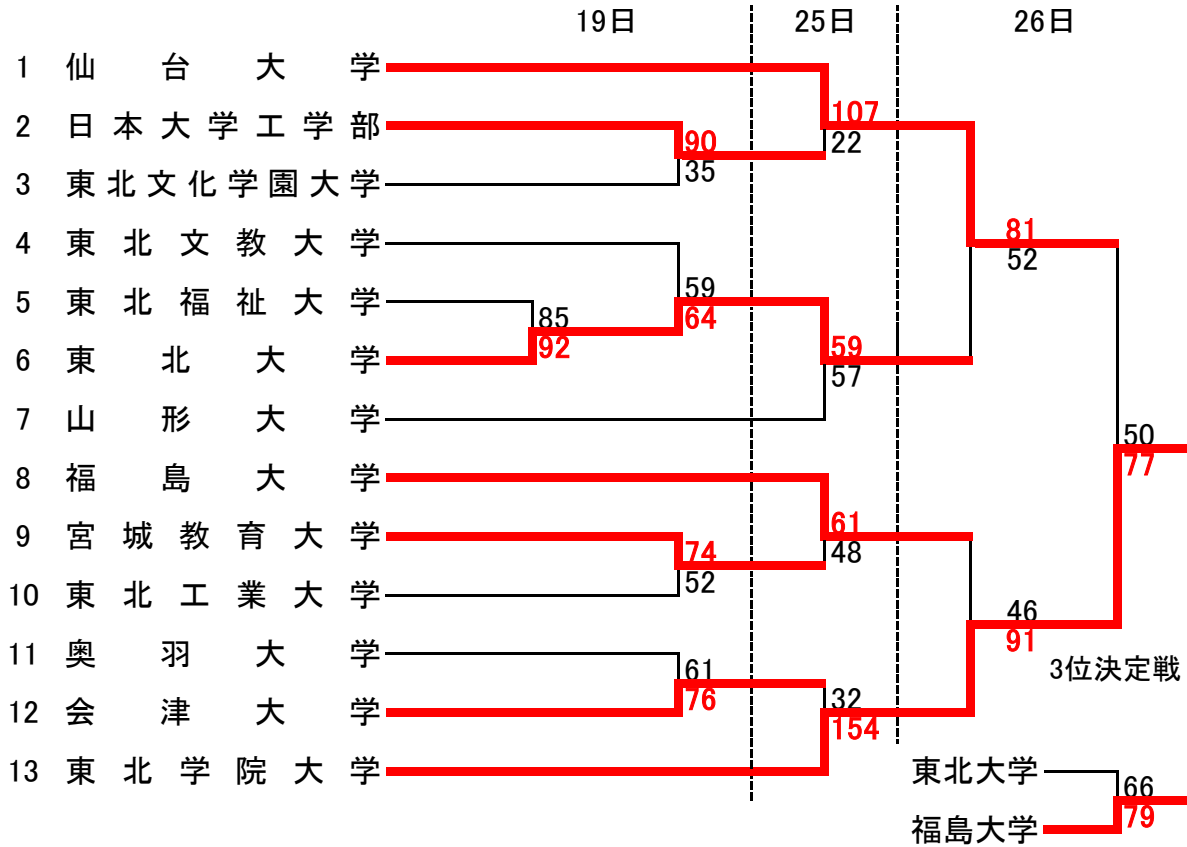

第34回南奥羽春季大会 勝ち上がり

男子の部