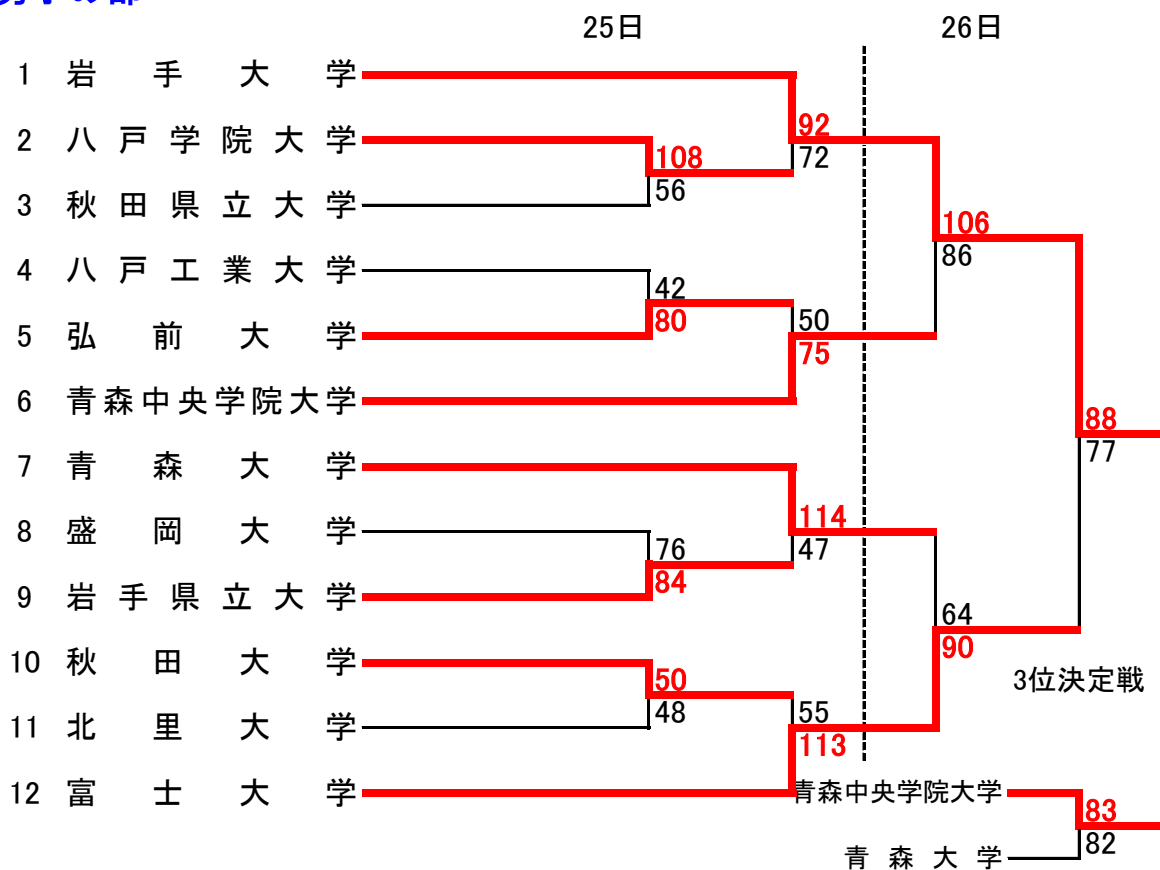

第34回北奥羽春季大会 勝ち上がり

男子の部