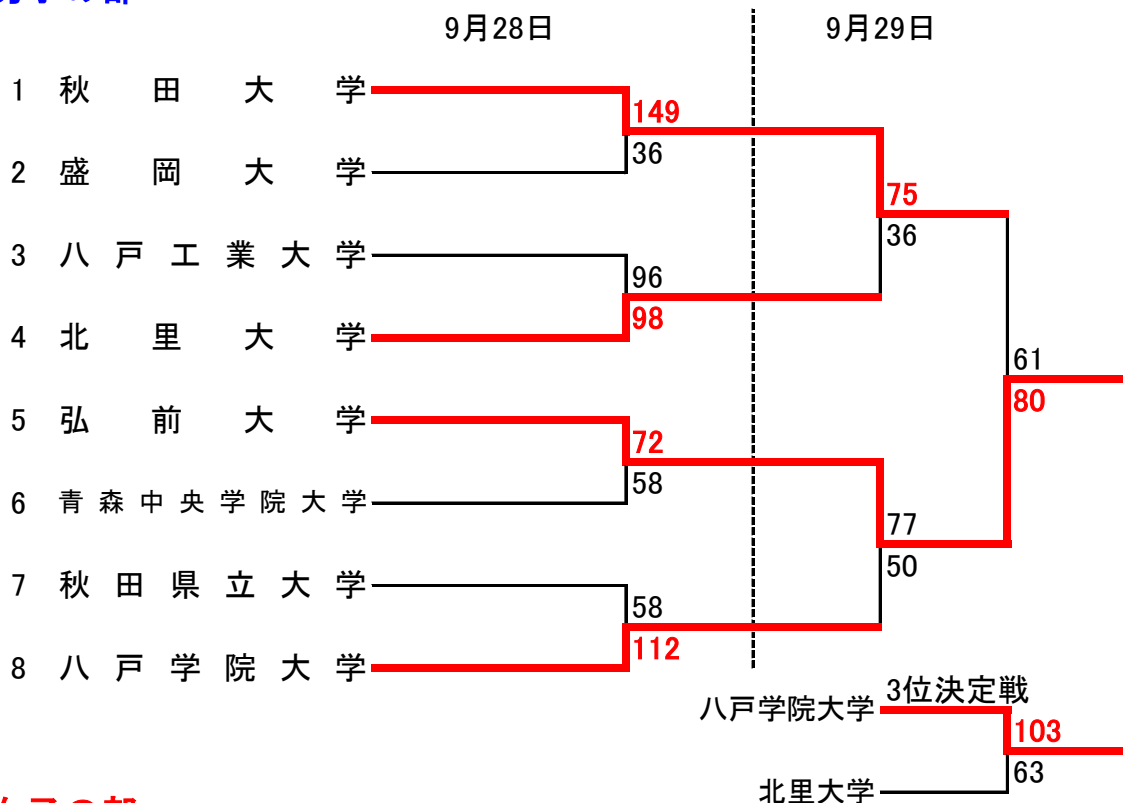

最優秀選手賞

弘前大学 4番 及川 心

女子個人賞

最優秀選手賞

岩手大学 4番 藤原 優

二部北奥羽トーナメント 勝ち上がり

会場: 岩手大学

男子の部

女子の部