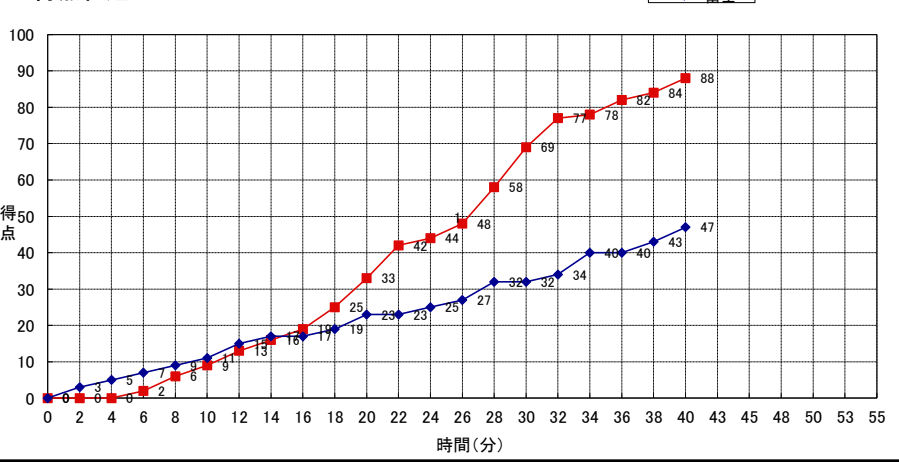

開催場所: 福島国体記念体育館

試合区分: No. 14/ 2次リーグ コミッショナー: 佐々木桂二

期 日: 2013(H25)年10月14日(月) 主審: 熊谷久美子

開始時間: 13:00 副審: 植田浩司

終了時間:

山形大学 (一部 3位)	88	9 -st1- 11 24 -2nd- 12 36 -3rd- 9 19 -4th- 15 -OT1- -OT2- -OT3-	47	富士大学 (一部 4位)

山形大学

No.	S	選手名	PTS	3P FG		2P FG		FT		PF	REBOUNDS			TO	AS	ST	BS	MIN
				M	A	M	A	M	A		OR	DR	TOT					
4	*	佐藤綾香	37	1	3	14	17	6	6	2	10	10	20	0	2	0	0	
5		花澤夏実	2	0	0	1	3	0	0	0	0	1	1	0	0	0	0	
6	*	大山永由	7	0	4	2	5	3	4	3	1	1	2	0	2	0	0	
7	*	小松恵	2	0	0	1	4	0	0	1	1	3	4	0	1	0	0	
8		福田有利子	0	0	8	0	1	0	0	0	1	1	0	0	0	0	0	
9	*	外山優子	9	0	2	3	12	3	4	2	2	2	4	0	3	0	0	
10		大塚かおる	2	0	2	0	2	2	0	0	0	0	0	0	1	0	0	
11		宮崎わかかな	-	-	-	-	-	-	-	-	-	-	-	-	-	-	-	
12		澤田真由美	-	-	-	-	-	-	-	-	-	-	-	-	-	-	-	
13		梅本真帆	-	-	-	-	-	-	-	-	-	-	-	-	-	-	-	
14	*	斗沢千咲	14	1	2	5	11	1	4	1	1	3	4	0	1	0	0	
15		高橋美緒	15	0	0	4	12	7	8	2	4	0	4	0	3	0	0	
TEAM 天神訓練												6	6					
合計			88	2	21	30	67	22	28	11	19	27	46	0	13	0	0	0:00
					9.5%	44.8%	78.6%											

富士大学

No.	S	選手名	PTS	3P FG		2P FG		FT		PF	REBOUNDS			TO	AS	ST	BS	MIN
				M	A	M	A	M	A		OR	DR	TOT					
12	*	深沢かほり	7	1	2	2	7	0	0	2	1	3	4	0	1	0	0	
1	*	神山佳奈	6	0	0	2	7	2	2	0	1	2	3	0	3	0	0	
2		佐々木桃子	-	-	-	-	-	-	-	-	-	-	-	-	-	-	-	
3	*	渡邊美穂	9	1	1	3	4	0	0	2	0	2	2	0	0	0	0	
6	*	釜澤裕子	1	0	5	0	4	1	2	4	0	1	1	0	2	0	0	
8		高橋美紗貴	0	0	0	0	0	0	2	1	0	0	0	0	0	0	0	
11		伊藤杏奈	-	-	-	-	-	-	-	-	-	-	-	-	-	-	-	
13		三浦沙紀	3	0	0	1	5	1	2	1	0	2	2	0	3	0	0	
14		高橋はるか	11	3	5	1	4	0	0	3	0	1	1	0	1	0	0	
15		鳴海早希子	-	-	-	-	-	-	-	-	-	-	-	-	-	-	-	
16		伊藤神奈	2	0	0	0	2	2	2	1	0	1	1	0	0	0	0	
19		小田原未歩	0	0	0	0	0	0	0	1	0	0	0	0	0	0	0	
21		千葉はるか	0	0	0	0	0	0	0	1	0	0	0	0	0	0	0	
23	*	田村祥	8	0	0	4	9	0	0	4	1	7	8	0	2	0	0	
85		松浦愛	-	-	-	-	-	-	-	-	-	-	-	-	-	-	-	
TEAM 金 享俊												1	1					
合計			47	5	13	13	42	6	10	20	3	20	23	0	12	0	0	0:00
					38.5%	31.0%	60.0%											

PST: ポイント   FG: フィールドゴール   F: フェール   TO: テンオーバー   MIN: 出場時間
M: 成功   3P: 3ポイントシュート   OR: オフenseリバウンド   AS: アシスト   S: スロー
A: 試投   2P: 2ポイントシュート   DR: ディフェンスリバウンド   ST: スティール   OT: 延長
%: シュート率   FT: フリースロー   TOT: トータルリバウンド   BS: ブロックショット

得点経過

ゲームレポート

○試合まとめ
東北バスケットボール選手権大会2次リーグ決勝戦、山形大学VS富士大学の試合は両チーム、ディフェンスが機能しておりロースコアなゲーム展開で前半を終了する。後半、開始早々に山形大学はディフェンスを変え、富士大学からミスを読み得点に結び付ける。そのまま、山形大学はリードを広げ、大差で優勝を勝ち取った。

○第一ピリオド
開始早々に富士大学は#3渡邊が3Pシュートを決め、良い形でゲーム流れを掴み取る。その後も富士大はテンポの良いオフェンスでリードが、山形大学は序盤にミスやシュートを決めきれずに苦戦するも徐々にペースを取り戻し富士大学に追いつく。11-9、富士大学がリードで第1ピリオド終了。

○第二ピリオド
前半、どちらも展開が早くアップテンポなオフェンスで両チームどちらもゲームの主導権を譲らぬ戦いになった。後半、富士大学はファウルがさばり、それで得たフリースローを確実に決め山形大学は確実に点数を積み重ねていく。33-23、山形大学がリードを奪い返し前半を折り返す。

○第三ピリオド
出だしから、山形大学はオールコートマンツーマンで富士大学のミスを読み得点を伸ばして行く。富士大学はターンオーバーが多く得点までつながらず、思うように点が伸びなかった。69-32、山形大学がリードを広げ、最終ピリオドへ。

○第四ピリオド
山形大学は#4佐藤のインサイドプレーを起点にさらに点差を離していく。その後も#9外山の見事なアシストパスが目立つ。一方の富士大学も#14高橋の3P、#12深沢のドライブからの合わせで点差を縮めようとするが山形大学の勢いには及ばず、88-47で山形大学が優勝する。

担当者: ( )

東北大学バスケットボール連盟