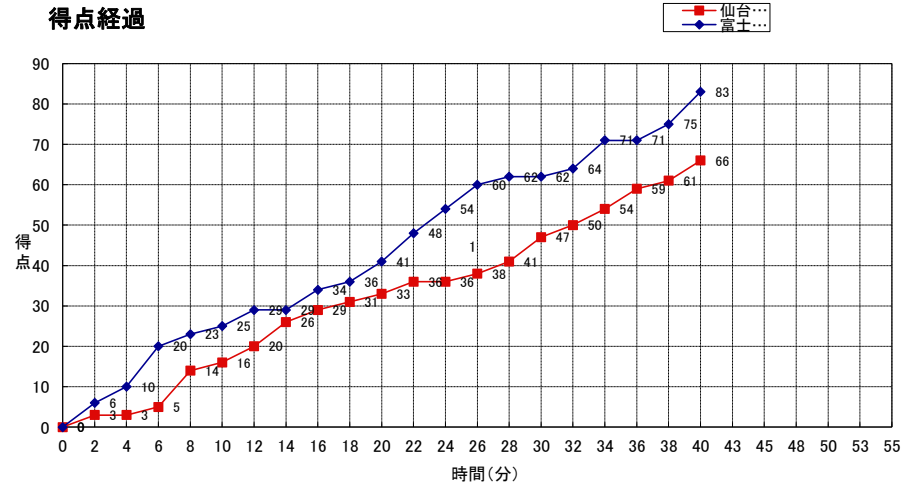

試合区分: No. 13A 2次リーグ コミッショナー: 佐々木桂二

期 日: 2013(H25)年10月13日(日) 主審: 佐藤光二

開始時間: 11:00 副審: 及川学

終了時間:

富士大学 (一部 2位)	○ 83	● 66	仙台大学 (一部 3位)
	25 -st1- 16 16 -2nd- 17 21 -3rd- 14 21 -4th- 19 -OT1- -OT2- -OT3-		

富士大学

No.	S	選手名	PTS	3P FG		2P FG		FT		PF	REBOUNDS			TO	AS	ST	BS	MIN
				M	A	M	A	M	A		OR	DR	TOT					
12	*	深沢かほり	12	3	5	1	7	1	4	1	1	1	2	0	4	0	0	
1	*	神山佳奈	4	0	0	2	4	0	0	1	4	2	6	0	1	0	0	
2		佐々木桃子	-	-	-	-	-	-	-	-	-	-	-	-	-	-	-	
3	*	渡邊美穂	10	2	3	2	3	0	0	2	0	3	3	0	2	0	0	
6	*	金澤裕子	7	1	5	1	5	2	0	0	0	1	1	0	2	0	0	
8		高橋美紗貴	-	-	-	-	-	-	-	-	-	-	-	-	-	-	-	
11		伊藤杏奈	5	0	0	2	3	1	2	1	1	3	4	0	1	0	0	
13		三浦沙紀	5	0	0	2	6	1	1	1	0	1	1	0	0	0	0	
14		高橋はるか	15	1	4	5	11	2	4	3	1	1	2	0	2	0	0	
15		鳴海早希子	-	-	-	-	-	-	-	-	-	-	-	-	-	-	-	
16		伊藤神奈	3	0	0	1	2	1	2	1	0	1	1	0	0	0	0	
19		小田原未歩	0	0	0	0	0	0	0	2	0	0	0	0	0	0	0	
21		千葉はるか	-	-	-	-	-	-	-	-	-	-	-	-	-	-	-	
23	*	田村祥	20	0	0	9	14	2	3	2	3	5	8	0	4	0	0	
85		松浦愛	0	0	0	0	1	0	0	0	0	0	0	0	0	0	0	
TEAM 金享俊																		
合計			81	7	17	25	56	10	16	14	10	18	28	0	16	0	0	0:00
					41.2%		44.6%											

仙台大学

No.	S	選手名	PTS	3P FG		2P FG		FT		PF	REBOUNDS			TO	AS	ST	BS	MIN
				M	A	M	A	M	A		OR	DR	TOT					
19	*	瀧谷尊	16	4	14	1	3	2	2	4	0	1	1	0	1	0	0	
2	*	花田遥歌	15	1	7	6	10	0	0	3	0	4	4	0	3	0	0	
3		岡崎麗奈	2	0	0	1	1	0	0	2	0	0	0	0	0	0	0	
5	*	佐々木ゆめ	5	1	3	1	2	0	0	0	2	1	3	0	3	0	0	
6	*	伊藤瑞穂	3	0	2	1	6	1	1	2	2	4	6	0	0	0	0	
8		澤田真実	-	-	-	-	-	-	-	-	-	-	-	-	-	-	-	
9		成田美穂	3	1	1	0	0	0	0	0	0	0	0	0	0	0	0	
10		伊藤紀子	4	0	0	2	5	0	0	3	2	3	5	0	0	0	0	
11		笹野葉月	-	-	-	-	-	-	-	-	-	-	-	-	-	-	-	
12		影山あや	0	0	0	0	0	0	0	1	0	0	0	0	0	0	0	
16		鈴木絵梨	-	-	-	-	-	-	-	-	-	-	-	-	-	-	-	
21		阿部昌子	0	0	0	0	1	0	0	0	0	0	0	0	0	0	0	
22		小野寺沙都子	-	-	-	-	-	-	-	-	-	-	-	-	-	-	-	
23		緑川泉香	0	0	2	0	3	0	0	2	2	2	4	0	2	0	0	
88	*	高橋奈央	18	0	0	7	15	4	6	2	4	5	9	0	0	0	0	
TEAM 菅野恵子																		
合計			66	7	29	19	46	7	9	19	12	20	32	0	9	0	0	0:00
					24.1%		41.3%											

PST: ポイント F: フィールドゴール E: フェール TO: ターンオーバー MIN: 出場時間
M: 成功 3P: 3ポイントシュート OR: オフenseリバウンド AS: アシスト S: スロー
A: 試投 2P: 2ポイントシュート DR: ディフェンスリバウンド ST: スティール
%: シュート率 FT: フリースロー TOT: トータルリバウンド BS: ブロックショット OT: 延長

得点経過

ゲームレポート

○試合まとめ

開始から富士大学はフロントコートからプレッシャーをかけ続け、仙台大学のミスを誘った。OFでは中・外とバランスのとれた攻撃を仕掛け仙台DFに的を絞らせない。仙台大学は試合を通して#88高橋のインサイドプレーを中心に組み立てるがアウトサイドシュートが思うように決まらず得点が伸びない。結果、仙台大学にほとんどリードを許さずことなく富士大学が83-66で勝利した。

○第一ピリオド

試合開始直後から両チームとも3Pで得点する。富士大学は速攻から試合を早い展開に持ち込み得点していく。一方仙台大学は、富士大学の固い守りにミスを重ねT.Oを要求。T.O直後、仙台大学#6伊藤のスティールで持ちこたえるが、速攻やバスケットカウントを決められるなど苦しい状況に。その後、仙台大学はOFリバウンドなどで得点を重ね、富士大学が25-16でリードして第一ピリオド終了。

○第二ピリオド

仙台大学はDFでプレッシャーをかけ、仙台大学#88高橋がOFリバウンドに食らいつきOFの時間を増やす。残り5分には同点に追いつくが、富士大学は#12深沢のスティールからの速攻を中心にOFのリズムをつかみ再度仙台大学を引き離す。その後も富士大学は果敢にドライブを仕掛け、41-33で富士大学がリードし前半を折り返す。

○第三ピリオド

仙台大学は富士大学のゾーンDF相手に3Pを多く放つが得点に結びつかない。一方、富士大学は#3渡邊、#12深沢の3Pで得点を重ねる。残り4分58-36で仙台大学T.Oを要求。その後も富士大学は中・外とバランスのとれたOFを繰り返す、試合の主導権を握り続ける。第三ピリオド終了直後、仙台大学は二本の速攻を決め62-47富士大学のリードで第三ピリオド終了。

○第四ピリオド

富士大学は#23田村を中心とし、得点を重ねるが、仙台大学は#2花田のスティールと速攻を多く出し、それに食らいつき。また、#88高橋のフリースローでも得点を重ねる。仙台大学#19瀬谷の3Pが入りだすも残り時間がなく83-66で富士大学の勝利。

担当者: ( )

東北大学バスケットボール連盟