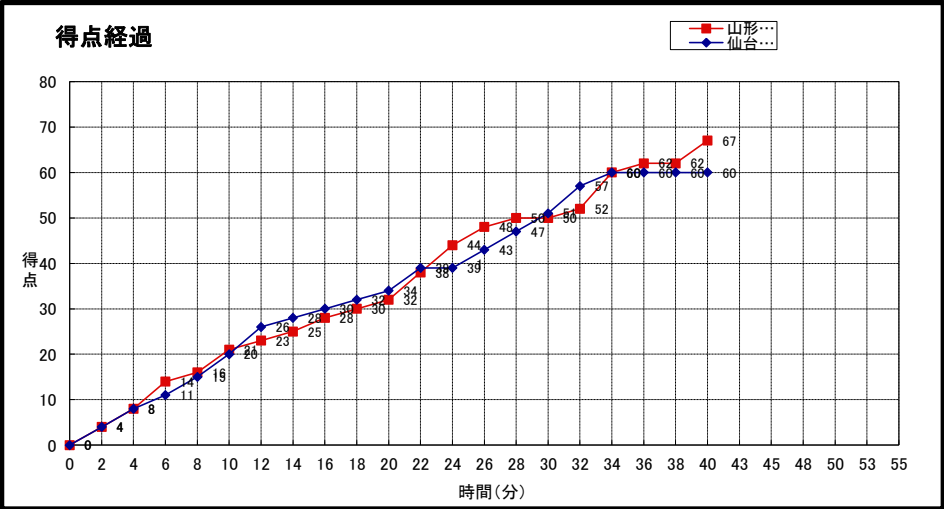

大会名称: 第14回東北大学バスケットボールリーグ
兼全日本大学バスケットボール選手権大会 東北地区予選会

開催場所: 福島市国体記念体育館

試合区分: No. 12A 2次リーグ コミッショナー: 佐々木桂二

期 日: 2013(H25)年10月12日(土) 主審: 橋貴志

開始時間: 14:30 副審: 小川裕之

終了時間: 16:00

山形大学 (一部 1位)	○ 67	21 -st1- 20 11 -2nd- 14 18 -3rd- 17 17 -4th- 9 -OT1- -OT2- -OT3-	● 60	仙台大学 (一部 3位)

山形大学		PTS	3P FG		2P FG		FT		PF	REBOUNDS			TO	AS	ST	BS	MIN
No.	S		M	A	M	A	M	A		OR	DR	TOT					
4	*	佐藤綾香	15	0	2	6	15	3	6	3	5	0	5	0	1	0	0
5		花澤夏実	4	0	0	2	7	0	0	2	0	0	0	0	0	0	0
6	*	大山来由	2	0	2	1	4	0	0	1	2	2	4	0	1	0	0
7	*	小松恵	0	0	0	0	2	0	0	1	1	1	2	0	0	0	0
8		福田有利子	-	-	-	-	-	-	-	-	-	-	-	-	-	-	-
9	*	外山優子	11	0	0	4	12	3	4	0	0	2	2	0	0	0	0
10		大柴かおる	6	2	5	0	6	0	0	0	0	0	0	0	0	0	0
11		宮崎わかな	-	-	-	-	-	-	-	-	-	-	-	-	-	-	-
12		澤田真由美	-	-	-	-	-	-	-	-	-	-	-	-	-	-	-
13		梅本真帆	-	-	-	-	-	-	-	-	-	-	-	-	-	-	-
14	*	斗沢千曉	24	1	2	10	22	1	1	2	2	2	4	0	0	0	0
15		高橋美緒	5	0	1	1	7	3	3	0	0	0	0	0	0	0	0
TEAM 天神訓彦																	
合計		67	3	12	24	75	10	14	9	11	8	19	0	2	0	0	0:00
			25.0%		32.0%			71.4%									

仙台大学		PTS	3P FG		2P FG		FT		PF	REBOUNDS			TO	AS	ST	BS	MIN
No.	S		M	A	M	A	M	A		OR	DR	TOT					
19	*	瀧谷千尋	4	0	9	1	13	2	2	3	0	0	0	0	0	0	0
2	*	花田遥歌	16	2	4	5	16	0	2	2	0	3	3	0	0	0	0
5		佐々木ゆめ	0	0	0	0	0	0	0	0	0	0	0	0	0	0	0
6	*	伊藤瑞穂	6	0	0	3	4	0	0	2	1	1	2	0	1	0	0
7		森田陽菜	-	-	-	-	-	-	-	-	-	-	-	-	-	-	-
8	*	澤田真実	16	0	2	6	12	4	6	3	2	10	12	0	1	0	0
9		成田美穂	-	-	-	-	-	-	-	-	-	-	-	-	-	-	-
10		伊藤紀子	-	-	-	-	-	-	-	-	-	-	-	-	-	-	-
11		笹野葉月	0	0	0	0	0	0	0	2	1	2	3	0	0	0	0
12		影山あや	-	-	-	-	-	-	-	-	-	-	-	-	-	-	-
17		後藤万里亜	-	-	-	-	-	-	-	-	-	-	-	-	-	-	-
21		阿部昌子	-	-	-	-	-	-	-	-	-	-	-	-	-	-	-
22		小野寺沙都子	-	-	-	-	-	-	-	-	-	-	-	-	-	-	-
23		緑川菜香	0	0	0	0	3	0	0	2	1	0	1	0	0	0	0
88	*	高橋奈央	18	0	0	9	16	0	0	2	2	3	5	0	1	0	0
TEAM 菅野恵子																	
合計		60	2	15	24	64	6	10	16	7	19	26	0	3	0	0	0:00
			13.3%		37.5%			60.0%									

PST: ポイント   FG: フィールドゴール   F: ファウル   TO: ターンオーバー   MIN: 出場時間
M: 成功   3P: 3ポイントシュート   OR: オフenseリバウンド   AS: アシスト   S: スコア
A: 試投   2P: 2ポイントシュート   DR: ディフェンスリバウンド   ST: スティール   OT: 延長
%: シュート率   FT: フリースロー   TOT: トータルリバウンド   BS: フロックスショット

ゲームレポート

まとめ 山形大学と仙台大の試合は、どちらも我慢の時間帯が続いたが、第4クォーターで山形大の#9番と#14番が連続得点を決めたことで流れが変わり、勝敗を分けた。仙台大も最後まであきらまずに行き、頑張ったと思います。

1Q 出だしから山形大学がゴール下でシュートを決める。そして激しいディフェンスで相手のミス誘う。その後も#14番と#4番がゴール下で点と重ねていく。対して仙台大はスピードを生かし、相手のファウルを誘う。#8リバウンドと#88のシュートで対抗していく。そして開始4分でタイムアウトで流れを変えようとする。

タイムアウト後も#2の3Pシュートで一点差までとする。21-20で第一クォーター終了。

2Q 出だしは、仙台大の#8のシュートでスタートする。その後も#2のシュートと#88のリバウンドで得点を重ねていく。その後も、激しいディフェンスでミスと誘う。

一方の山形大学は、我慢の時間帯が続く。しかし、#15のドライブでファウルを誘い、連続で得点を重ねていく。開始5分で28-28の同点。その後山形大学がタイムアウト取り、流れを変えようと試みる。その後は山形大学のステールから始まり流れが変わりそうだったが、仙台大の#2のシュートが決まり32-34で第二クォーター終了。

3Q 開始早々仙台大の#2の3Pでスタートする。その後も#19のドライブでファウルを誘い勢いづくが、山形大学の#14と#9番の連続シュートで得点をし逆転に成功し、仙台大にタイムアウトを取らせた。タイムアウト後も山形大学は速い展開でリズムに乗る。#10番の3Pが決まり点差が開いていく。しかし、仙台大#8と#6のシュートで食らいつく。その後も#88の速攻が決まり山形大学がタイムアウトを取った。その後も点の取り合いになりつつも第三クォーター終了前に仙台大の#6がレイアップを決め51-50で終了。

4Q 開始直後、山形大#6のシュートでスタートしたが仙台大#88のゴール下の連続シュートで勢いに乗る。さらに、#2の3Pシュートが決まり開始3分で山形大にタイムアウトを取らせた。タイムアウト後、山形大#10と#14の3Pが決まり二点差とする。その後も#9が連続シュートで逆転に成功。その後はお互い我慢の時間帯が続く。山形大の#4がシュートを決め、四点差とし、仙台大にタイムアウトを取った。タイムアウト後仙台大はファウルを誘うがトラベリングで相手ボールとなり、更に、ファウルをしてしまう。その後も激しいディフェンスでボールと取りに行くが、#14にゴール下を決められて六点差になり、仙台大は残り17秒でタイムアウトを取った。その後、仙台大は3Pを狙いに行くが入らずファウルで時間を止める。しかし、最後は山形大が67-60で勝利した。

担当者: ( )

東北大学バスケットボール連盟