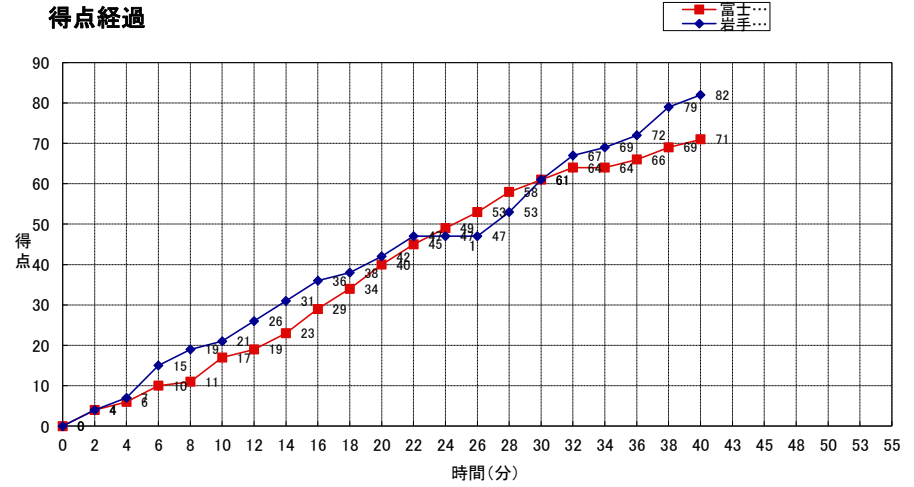

期 日: **2013(H25)年10月13日(日)** 主審: **成田康平**

開始時間: **12:00** 副審: **佐藤匠**

終了時間:

岩手大学 (一部 2位)	○	21 -st1- 17	71	富士大学 (一部 3位)
	82	21 -2nd- 23		
	19 -3rd- 21	●		
	21 -4th- 10	-		
	-OT1- -OT2- -OT3-	-		

岩手大学

No.	S	選手名	PTS	3P FG		2P FG		FT		PF	REBOUNDS			TO	AS	ST	BS	MIN
				M	A	M	A	M	A		OR	DR	TOT					
4	*	田中館洗	26	3	9	7	13	3	4	3	5	8	13	0	3	0	0	
5	*	仲澤光洋	0	0	0	0	1	0	0	0	0	0	0	0	0	0	0	
6	*	早川信太郎	14	3	14	2	8	1	2	3	0	0	0	0	1	0	0	
7	*	石橋諒	15	0	3	6	12	3	4	0	5	11	16	0	2	0	0	
8	*	櫻井健人	-	-	-	-	-	-	-	-	-	-	-	-	-	-	-	
9	*	館脇社	-	-	-	-	-	-	-	-	-	-	-	-	-	-	-	
10	*	尾形諒	0	0	2	0	0	0	0	0	0	0	0	0	2	0	0	
11	*	柳澤洗太	12	0	3	4	12	4	6	1	0	7	7	0	1	0	0	
12	*	工藤正寿	12	0	0	5	7	2	2	0	0	0	0	0	0	0	0	
14	*	轟田雄也	-	-	-	-	-	-	-	-	-	-	-	-	-	-	-	
15	*	渡邊逸大	0	0	0	0	1	0	0	1	1	2	3	0	0	0	0	
16	*	中野有入	-	-	-	-	-	-	-	-	-	-	-	-	-	-	-	
17	*	澤木優弥	-	-	-	-	-	-	-	-	-	-	-	-	-	-	-	
18	*	小林亮太	3	1	2	0	0	0	0	1	0	0	0	0	0	0	0	
19	*	成田賢入	-	-	-	-	-	-	-	-	-	-	-	-	-	-	-	
TEAM																		
合計			82	7	20.4	24	54	13	18	9	11	28	39	0	9	0	0	0:00
					34.3%		44.4%		72.2%									

富士大学

No.	S	選手名	PTS	3P FG		2P FG		FT		PF	REBOUNDS			TO	AS	ST	BS	MIN
				M	A	M	A	M	A		OR	DR	TOT					
25	*	小松奨	6	0	6	3	0	0	0	3	1	11	12	0	0	0	0	
5	*	佐藤求	-	-	-	-	-	-	-	-	-	-	-	-	-	-	-	
6	*	呉宗均	-	-	-	-	-	-	-	-	-	-	-	-	-	-	-	
8	*	高山広夢	0	0	0	0	4	0	0	1	0	0	0	0	0	0	0	
9	*	近江聖人	8	2	0	0	6	2	2	4	0	1	1	0	3	0	0	
10	*	小野寺貴紀	0	0	1	0	0	0	0	0	0	0	0	0	0	0	0	
12	*	櫻井亮実	-	-	-	-	-	-	-	-	-	-	-	-	-	-	-	
16	*	小野翔太	-	-	-	-	-	-	-	-	-	-	-	-	-	-	-	
17	*	佐々木翔人	-	-	-	-	-	-	-	-	-	-	-	-	-	-	-	
23	*	古谷翔一	-	-	-	-	-	-	-	-	-	-	-	-	-	-	-	
35	*	船木智弘	25	3	11	8	8	0	0	5	1	2	3	0	1	0	0	
42	*	安部駿	-	-	-	-	-	-	-	-	-	-	-	-	-	-	-	
45	*	高橋一輝	0	0	0	0	0	0	0	0	0	0	0	0	0	0	0	
50	*	富樫良太	25	0	0	11	23	3	4	1	8	7	15	0	1	0	0	
99	*	石井雄大	7	1	8	2	1	0	0	3	2	4	6	0	3	0	0	
TEAM																		
合計			71	6	26	24	42	5	6	17	12	25	37	0	8	0	0	0:00
					23.1%		57.1%		83.3%									

PST: ポイント   FG: フィールドゴール   F: フォール   TO: テンオーバー   MIN: 出場時間
M: 成功   3P: 3ポイントシュート   OR: オフenseリバウンド   AS: アシスト   S: シュート
A: 試投   2P: 2ポイントシュート   DR: ディフェンスリバウンド   ST: スタイール   OT: 延長
%: シュート率   FT: フリースロー   TOT: トータルリバウンド   BS: ブロックショット

得点経過

ゲームレポート

13A2 岩手VS富士 男子

○試合まとめ

現在2位の岩手大学対3位富士大学の戦い。常に両者の点数の入れ合いとなり、どちらが勝ってもおかしくない試合だったが、岩手大学の#4田中館や#7石橋のが基点となり一時は逆転されたが最後までリバウンドやルーズボールなど細かいところまで粘った岩手大学が71対82で富士大学に勝利した。

○第一ピリオド

試合の開始は両チームの点数の入れ合いで始まるが、5分をきったところで岩手大学#6早川の3Pから流れにのり、富士大学も追いつこうとするが点数が決まらず17対21とリードを奪い第一ピリオド終了。

○第二ピリオド

前半岩手大学が#4田中館、#7石橋を基点としリードを続けるが、富士大学も#50富樫らがゴール下などで粘り点数を加算していき、ラスト3秒で富士大#35船木のジャンプシュートが決まり40対42と2点差まで詰め寄り前半を折り返す。

○第三ピリオド

開始3分で富士大学#9の3Pが決まり、初めてのリードを奪うがまたすぐ入れ返され同点で試合が進むが残り6分で富士大学#50富樫のセカンドシュートが決まり、岩手大学は初めてのタイムアウトを取る。その後もシーソーゲームが続き、残り1秒で岩手大#11柳沢のレイアップが決まり61対61と同点となり、最終ピリオドへ。

○第四ピリオド

最初にリードに出たのは岩手大学だが、その後ろをじわじわ富士大学は詰め寄るが岩手大学#11のシュートが決まり6点差となったところで富士大学タイムアウトをとり流れを変えようとするが、逆に岩手大学が流れにのってしまい連続得点で10点差となり残り2分で富士大学2回目のタイムアウトをとる。最後はファールゲームとなり、71対82と岩手大学が逃げ切り、インカレ出場の切符を手に入れた。

担当者: ( )

東北大学バスケットボール連盟