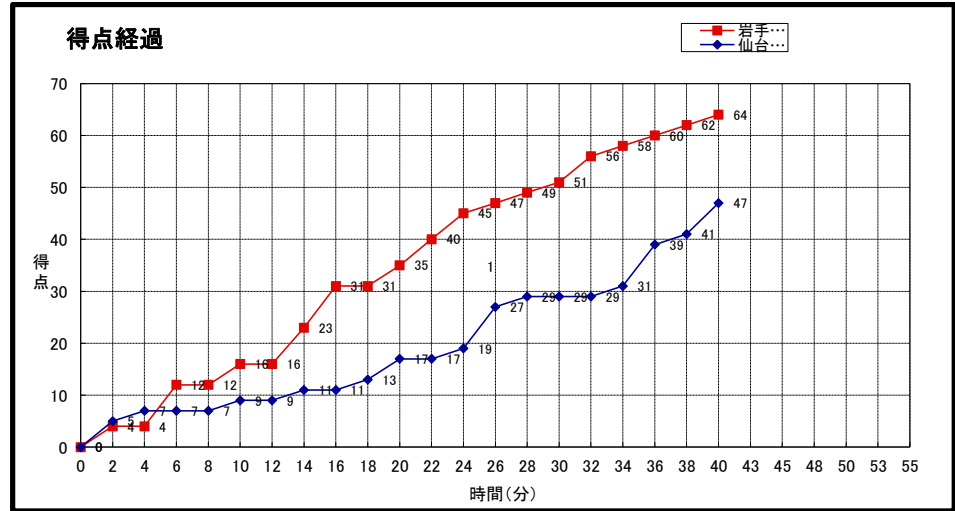

試合区分: No. 12B 1次リーグ コミッショナー: 佐々木桂二

期 日: 2013(H25)年10月12日(土) 主審:

開始時間: 16:00 副審:

終了時間:

岩手大学 (一部 2位)	○ 64	16 -st1-	9	● 47	仙台大学 (一部 4位)
		19 -2nd-	8		
		16 -3rd-	12		
		13 -4th-	18		
		-OT1-			
		-OT2-			
		-OT3-			

岩手大学

No.	S	選手名	PTS	3P FG		2P FG		FT		PF	REBOUNDS			TO	AS	ST	BS	MIN	
				M	A	M	A	M	A		TF	OR	DR						TOT
4	*	田中龍洗	19	2	5	5	13	3	4	1	3	6	9	0	2	0	0		
5	*	仲澤光洋	0	0	0	0	2	0	0	1	0	1	1	0	0	0	0		
6	*	早川信太郎	8	2	3	0	2	2	2	4	0	1	1	0	1	0	0		
7	*	石橋諒	10	2	4	2	5	0	0	2	0	5	5	0	1	0	0		
8	*	櫻井健人	6	0	0	3	3	0	0	0	1	1	2	0	0	0	0		
9	*	齋藤社	0	0	0	0	1	0	0	1	0	0	0	0	0	0	0		
10	*	尾形諒	0	0	0	0	0	0	0	0	2	0	0	0	0	0	0		
11	*	柳澤洗太	19	1	1	8	13	0	0	0	2	2	4	0	2	0	0		
12	*	工藤正寿	0	0	0	0	1	0	0	4	0	2	2	0	0	0	0		
14	*	轟田雄也	0	0	0	0	0	0	0	1	0	0	0	0	0	0	0		
15	*	渡邊恭大	0	0	0	0	0	0	0	0	0	0	0	0	0	0	0		
16	*	中野晋人	0	0	1	0	1	0	0	0	0	0	0	0	0	0	0		
17	*	澤木優弥	0	0	2	0	0	0	0	0	0	0	0	0	0	0	0		
18	*	小林亮太	0	0	0	0	0	0	0	1	1	0	1	0	0	0	0		
19	*	成田賢入	2	0	3	1	3	0	0	4	1	1	2	0	1	0	0		
TEAM											1	6							
合計			64	7	19	19	44	5	6	21	9	25	34	0	7	0	0	0:00	
					38.8%		43.2%												
							83.3%												

仙台大学

No.	S	選手名	PTS	3P FG		2P FG		FT		PF	REBOUNDS			TO	AS	ST	BS	MIN	
				M	A	M	A	M	A		TF	OR	DR						TOT
47	*	遠藤大志	5	1	2	1	3	0	0	2	0	2	2	0	0	0	0		
5	*	山田寛貴	0	0	0	0	4	0	0	2	2	3	5	0	0	0	0		
7	*	清水春樹	2	0	5	1	2	0	0	0	1	0	1	0	0	0	0		
10	*	永井大貴	-	-	-	-	-	-	-	-	-	-	-	-	-	-	-		
11	*	大和田慧斗	-	-	-	-	-	-	-	-	-	-	-	-	-	-	-		
13	*	川嶋賢治	1	0	1	0	1	1	2	3	0	2	2	0	1	0	0		
18	*	中村優斗	9	0	0	4	14	1	4	1	3	2	5	0	0	0	0		
22	*	斉藤誠	5	0	0	2	7	1	2	4	0	0	0	0	1	0	0		
25	*	畑澤哲平	12	0	0	5	11	2	3	2	7	9	0	2	0	0	0		
37	*	松崎拓磨	2	0	0	1	3	0	0	0	1	0	1	0	0	0	0		
48	*	佐田文晃	-	-	-	-	-	-	-	-	-	-	-	-	-	-	-		
56	*	嵯峨俊翔	-	-	-	-	-	-	-	-	-	-	-	-	-	-	-		
66	*	庄司優也	11	0	2	4	16	3	4	2	0	2	2	0	1	0	0		
78	*	今野喜貴	0	0	0	0	1	0	0	0	0	0	0	0	0	0	0		
99	*	中村智也	-	-	-	-	-	-	-	-	-	-	-	-	-	-	-		
TEAM											1	4							
合計			47	1	10	18	62	8	15	17	10	22	32	0	5	0	0	0:00	
					10.0%		29.0%												
							53.3%												

PST: ポイント   FG: フィールドゴール   F: フェール   TO: ターンオーバー   MIN: 出場時間
M: 成功   3P: 3ポイントシュート   OR: オフenseリバウンド   AS: アシスト   S: スロー
A: 試投   2P: 2ポイントシュート   DR: ディフェンスリバウンド   ST: スティール   OT: 延長
%: シュート率   FT: フリースロー   TOT: トータルリバウンド   BS: ブロックショット

ゲームレポート

○まとめ

序盤から両チームともに速さのあるオフェンスで相手のディフェンスを崩し得点を重ねた。しかし、徐々に仙台大のミスが目立ちだし、対する岩手大はインサイド、アウトサイドからバランス良く加点し、リードを奪った。終盤になると、岩手大の足が止まりがちになり、仙台大がスティールから速攻に繋げて岩手大を追うも敵わず64-47で試合を終えた。

○第一ピリオド

両チームともスピードのある攻撃から試合に入る。お互いにターンオーバーが多く落ち着かないプレーが続くが、徐々に岩手大が1対1などから得点を重ねる。岩手大が、リバウンドを正確に抑えリードを守り、16-9で第一ピリオドを終える。

○第二ピリオド

岩手大も、仙台大もハーフからの激しいマンツーマンディフェンスで両チームともなかなか攻めきれない状況が続いていた。岩手大の#4の3Pに続き、#6の3P、#4のドライブからの安定したシュートで岩手大が一気に流れを掴んだ。残り3分のタイムアウト後、仙台大はディフェンスをゾーンに切り替えるものの、ファールが混み、思うようにシュートまでいけず、35-17で前半を終えた。

○第三ピリオド

岩手大は#4、#11を中心に着実にシュートを決め、リードを広げる。対する仙台大は、岩手大のパスをスティールするものの、シュートに結びつけるパスでミスが重なりなかなか点数が伸びずに、51-29とリードを広げられて第三ピリオドを終える。

○第四ピリオド

岩手大は#6の3Pや#11のカットイン、またコンビネーションプレーなどから得点した。仙台大は、スティールから速い攻撃に繋ぎ、挽回するもののシュートをブロックされたり、パスミスがあったりして流れを掴むことができずに、64-47で試合を終えた。

担当者: ( )

東北大学バスケットボール連盟