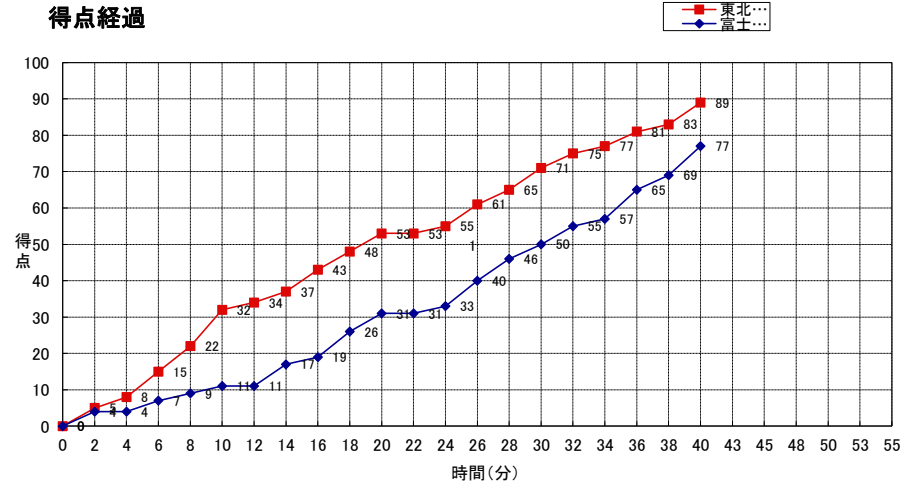

東北学院大学 (一部 1位)	○ 89	32 -st1-	11	● 77	富士大学 (一部 3位)
		21 -2nd-	20		
		18 -3rd-	19		
		18 -4th-	27		
		-OT1-			
		-OT2-			
		-OT3-			

東北学院大学

No.	S	選手名	PTS	3P FG		2P FG		FT		PF	REBOUNDS			TO	AS	ST	BS	MIN	
				M	A	M	A	M	A		OR	DR	TOT						
4	*	小山内純平	12	2	9	3	4	0	0	1	4	3	7	0	4	0	0		
2		平山隼	2	0	0	1	1	0	0	0	0	0	0	0	0	0	0		
3		黒田快	-	-	-	-	-	-	-	-	-	-	-	-	-	-	-		
5	*	中居敦人	7	0	0	3	9	1	2	0	4	4	8	0	1	0	0		
7	*	菅野翔太	16	2	5	5	9	0	0	2	3	4	7	0	1	0	0		
9		片岡陵	-	-	-	-	-	-	-	-	-	-	-	-	-	-	-		
11		三浦樹	3	0	1	1	1	1	2	2	0	0	0	0	0	0	0		
17		佐藤翔太	-	-	-	-	-	-	-	-	-	-	-	-	-	-	-		
18		小瀬川翔太	1	0	0	0	0	1	2	0	0	2	2	0	0	0	0		
23	*	佐々木秀人	11	1	3	3	6	2	2	0	0	0	0	0	2	0	0		
25		石ヶ守遼	10	0	1	5	8	0	0	1	2	1	3	0	2	0	0		
33		梅津諒平	6	0	0	3	3	0	0	1	0	0	0	0	2	0	0		
34	*	菊地啓志	18	2	6	5	10	2	2	0	0	3	3	0	0	0	0		
57		堀川孝介	-	-	-	-	-	-	-	-	-	-	-	-	-	-	-		
99		大谷豪	3	0	0	0	4	3	4	0	1	2	3	0	1	0	0		
TEAM 佐々木桂二																			
合 計			89	7	25	29	55	10	14	7	14	20	34	0	13	0	0	0:00	
					28.0%		52.7%												

PST: ポイント F: ファール M: 成功 OR: オフェンスリバウンド T: ターンオーバー MIN: 出場時間
 A: 試投 2P: 2ポイントシュート DR: ディフェンスリバウンド AS: アシスト S: ステール
 %: シュート率 FT: フリースロー TOT: トータルリバウンド BS: ブロックショット OT: 延長

得点経過

ゲームレポート

○試合まとめ 得点力のある東北学院大が第1ピリオドで32-11と大量にリードし、第4ピリオド終盤、富士大が速攻など決まり追い上げを見せたが、出だしに成功してリバウンドを確実に取り得点に繋げた東北学院大が富士大を下した。