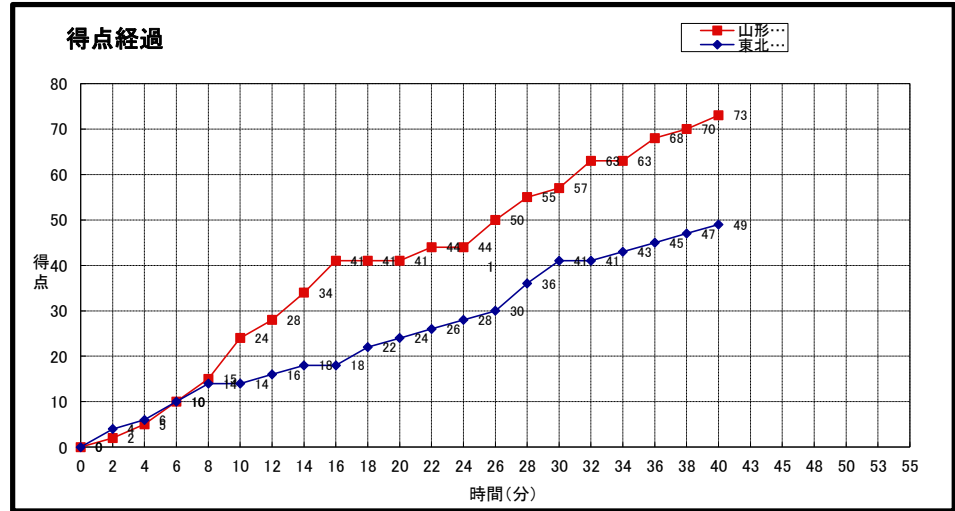

開催場所: 東北学院大学 泉キャンパス体育館

試合区分: No. 8A3 1次リーグ コミッショナー: 佐々木桂二

期 日: 2013(H25)年9月8日(日) 主審: 加川真

開始時間: 13:30 副審: 藤田優介

終了時間: 15:00

山形大学 (一部 1位)	○ 73	24 -st1- 14 17 -2nd- 10 16 -3rd- 17 16 -4th- 8 -OT1- -OT2- -OT3-	● 49	東北学院大学 (一部 2位)

山形大学

No.	S	選手名	PTS	3P FG		2P FG		FT		PF	REBOUNDS			TO	AS	ST	BS	MIN
				M	A	M	A	M	A		OR	DR	TOT					
4	*	佐藤綾香	20	0	2	9	12	2	5	3	1	9	10	0	5	0	0	
5	*	花澤夏菜	14	0	0	6	13	2	2	1	2	2	4	0	3	0	0	
6	*	大山栄由	6	2	7	0	0	0	0	2	3	0	3	0	1	0	0	
7		小松恵	0	0	0	0	1	0	0	0	1	1	2	0	0	0	0	
8		福田有利子	1	0	1	0	1	1	2	0	0	0	0	0	0	0	0	
9	*	外山優子	9	0	1	3	12	3	4	0	1	1	2	0	2	0	0	
10		大塚かおる	0	0	5	0	1	0	0	2	0	2	2	0	2	0	0	
11		宮崎わかな	0	0	0	0	1	0	0	1	0	0	0	0	0	0	0	
12		澤田真由美	-	-	-	-	-	-	-	-	-	-	-	-	-	-	-	
13		梅本真帆	-	-	-	-	-	-	-	-	-	-	-	-	-	-	-	
14	*	斗沢千曉	18	0	1	6	13	6	6	2	0	4	4	0	1	0	0	
15		高橋美緒	5	0	1	2	4	1	2	2	0	0	0	0	0	0	0	
TEAM											8	19						
合計			73	2	18	26	58	15	21	13	16	38	54	0	14	0	0	0:00
					11.1%		44.8%											

東北学院大学

No.	S	選手名	PTS	3P FG		2P FG		FT		PF	REBOUNDS			TO	AS	ST	BS	MIN	
				M	A	M	A	M	A		OR	DR	TOT						
23		廣瀬由紀子	-	-	-	-	-	-	-	-	-	-	-	-	-	-	-	-	
5		三浦佳	2	0	0	1	2	0	0	1	2	1	3	0	0	0	0	0	
7	*	針生ほなみ	12	0	0	6	12	0	0	2	1	6	7	0	1	0	0	0	
9		中村純子	0	0	0	0	0	0	0	0	0	1	1	0	0	0	0	0	
10	*	堀内玲那	4	0	2	2	6	0	0	0	0	3	3	0	0	0	0	0	
11		岸田麻里	2	0	0	1	1	0	0	1	0	0	0	0	0	0	0	0	
13		春日理瑛子	-	-	-	-	-	-	-	-	-	-	-	-	-	-	-	-	
15	*	古川絵梨	8	0	0	3	11	2	2	5	1	1	2	0	0	0	0	0	
16		竹内由佳	-	-	-	-	-	-	-	-	-	-	-	-	-	-	-	-	
17	*	小口優花	13	0	3	4	9	5	6	4	0	0	0	0	1	0	0	0	
18		谷藤乳実	-	-	-	-	-	-	-	-	-	-	-	-	-	-	-	-	
21		上村優	7	1	5	2	3	0	0	5	1	8	9	0	0	0	0	0	
24		吉田弥生	-	-	-	-	-	-	-	-	-	-	-	-	-	-	-	-	
51	*	澤田七海	1	0	0	0	6	1	2	2	1	2	3	0	1	0	0	0	
52		鈴木あや	-	-	-	-	-	-	-	-	-	-	-	-	-	-	-	-	
TEAM											6	22	28	0	3	0	0	0	
合計			49	1	10	19	50	8	10	20	6	22	28	0	3	0	0	0:00	
					10.0%		38.0%												

PST: ポイント   FG: フィールドゴール   F: ファール   TO: テンオーバー   MIN: 出場時間
M: 成功   3P: 3ポイントシュート   OR: オフenseリバウンド   AS: アシスト   S: スロー
A: 試投   2P: 2ポイントシュート   DR: ディフェンスリバウンド   ST: スティール   OT: 延長
%: シュート率   FT: フリースロー   TOT: トータルリバウンド   BS: フロッキング

ゲームレポート

○試合のまとめ
終始山形のリードで試合が進んだ。激しいディフェンスからの速攻で得点を重ねていった。学院大は、#7、#17の活躍で流れを持ってこようとするが、山形大のディフェンスに終始苦戦し、なかなか得点を重ねることができなかった。山形大の流れのまま73-49で試合が終了した。

○第一ピリオド
出だし山形大学はオールコートでの激しいディフェンスから流れを掴む。#9、#5が点数を重ねていく。対する東北学院大学は、山形大学の激しいディフェンスに翻弄されるものの、#7の積極的なシュートで得点を重ねていった。フリースローでも得点を重ねていった山形大学が24-14とリードし、第一ピリオド終了。

○第二ピリオド
第二ピリオドも序盤から激しいディフェンスから流れを掴む山形大学は、スティールからの速攻で流れを相手に渡さない。#4、#14が得点を重ねる。一方の学院大は山形大の激しいディフェンスをなかなか崩せず苦戦する。中盤#21のミドルシュートや#7のフリースローなどで得点するが、山形大のディフェンスを攻略できず、41-24の山形大リードで前半を折り返す。

○第三ピリオド
開始直後山形大は学院大からファールをもらいフリースローを確実に決める。その後も前半と変わらない激しいディフェンスからの速攻や、#5のシュートなどで得点していく。学院大は山形大のディフェンスをなかなか崩すことができないが、#17や#21が少ないチャンスで得点する。中盤学院大はタイムアウトを取り、流れを変えようとする。#17が得点するが、その後も山形大#14などが得点を重ね、57-41で山形大がリードで最終ピリオドへ。

○第四ピリオド
開始早々山形大#9が連続スティールで流れを掴む。その後も#9が得点を重ね、リードを広げる。学院大はディフェンスはプレッシャーをかけるものの、オフェンスでのミスが響きなかなかリードを縮めることができない。#7、#17がシュートを決めるものの山形大がゴール下を支配し、なかなか攻め込むことができない。なんとか流れを持ってきたい学院大であったが、山形大のディフェンスは最後まで手を抜くことはなくそのまま73-49で山形大が勝利した。

担当者: ( )

東北大学バスケットボール連盟