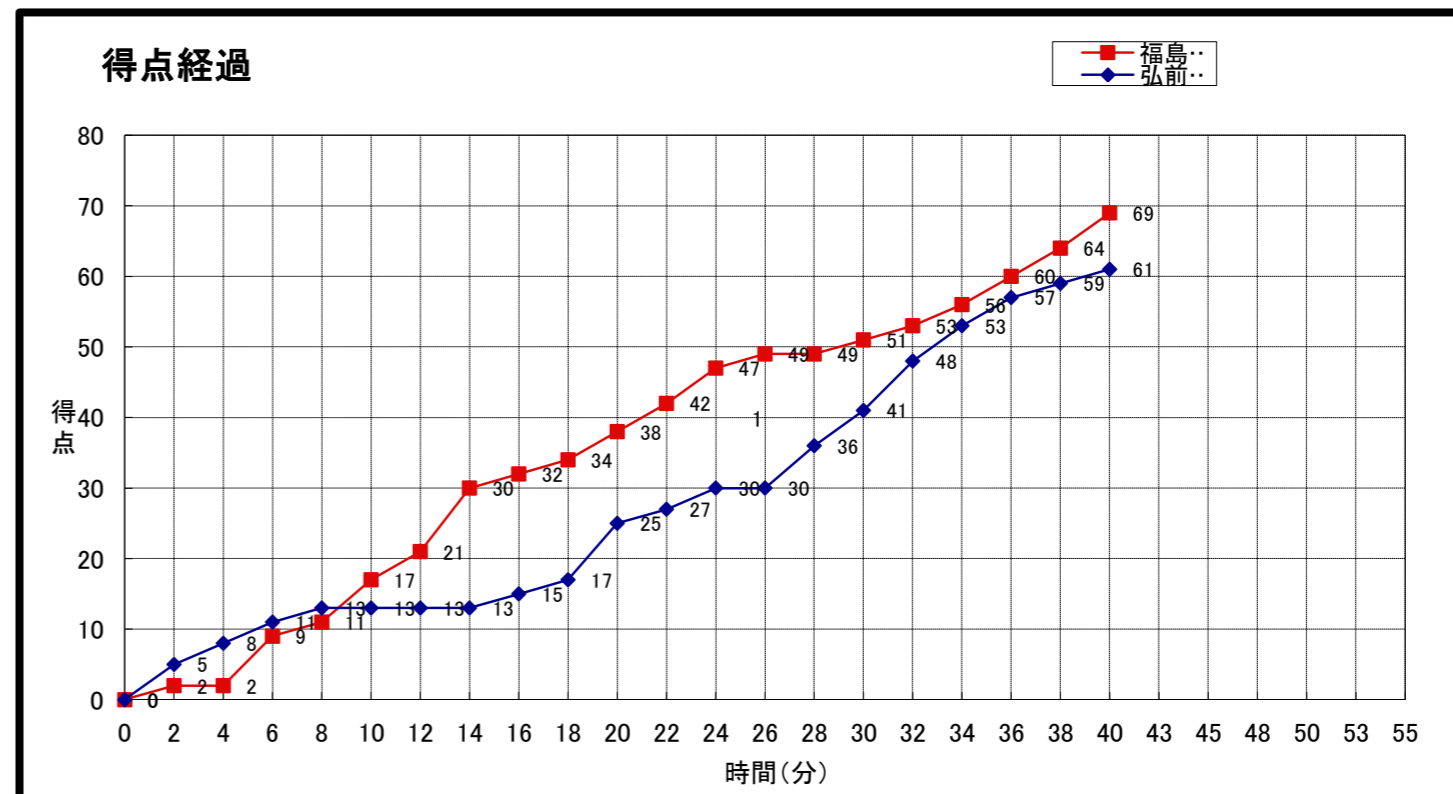

試合区分: No. 8B1 1次リーグ コミッショナー: 佐々木桂二

期 日: 2013(H25)年9月8日(日) 主審: 栗田充伯

開始時間: 10:30 副審: 小畑尚人

終了時間:

福島大学 (一部 6位)	○ 69	17 -st1- 13 21 -2nd- 12 13 -3rd- 16 18 -4th- 20 -OT1- -OT2- -OT3-	● 61	弘前大学 (一部 5位)

福島大学

No.	S	選手名	PTS	3P FG		2P FG		FT		PF	REBOUNDS			TO	AS	ST	BS	MIN
				M	A	M	A	M	A		OR	DR	TOT					
7	*	梶原美香	21	1	2	9	15	0	0	2	0	5	5	0	2	0	0	
5		木村綾佳	-	-	-	-	-	-	-	-	-	-	-	-	-	-	-	
8		遠藤紀子	-	-	-	-	-	-	-	-	-	-	-	-	-	-	-	
9	*	山田海聖	6	0	0	3	5	0	0	1	0	2	2	0	1	0	0	
11		阿部杏奈	-	-	-	-	-	-	-	-	-	-	-	-	-	-	-	
12		小山真子	-	-	-	-	-	-	-	-	-	-	-	-	-	-	-	
14		佐竹摩珠	-	-	-	-	-	-	-	-	-	-	-	-	-	-	-	
15		難波真有	5	0	2	2	7	1	1	1	1	1	2	0	4	0	0	
16		高橋美琴	-	-	-	-	-	-	-	-	-	-	-	-	-	-	-	
17	*	渋谷奈央	7	0	2	3	5	1	2	2	2	4	6	0	0	0	0	
18		葛西瑠香子	-	-	-	-	-	-	-	-	-	-	-	-	-	-	-	
19	*	渡邊桂子	9	0	0	4	12	1	1	1	0	2	2	0	2	0	0	
20		川原有希	8	0	1	4	6	0	0	2	1	0	1	0	3	0	0	
21	*	小濃夏美	13	0	1	6	9	1	1	3	2	10	12	0	0	0	0	
23		瀧田さゆり	-	-	-	-	-	-	-	-	-	-	-	-	-	-	-	
TEAM																		
合計			69	1	8	31	59	4	5	12	12	29	41	0	12	0	0	0:00
				12.5%		52.5%		80.0%										

弘前大学

No.	S	選手名	PTS	3P FG		2P FG		FT		PF	REBOUNDS			TO	AS	ST	BS	MIN
				M	A	M	A	M	A		OR	DR	TOT					
4	*	山田紗帆	2	0	5	1	6	0	0	2	0	4	4	0	1	0	0	
5		藤田瑞希	-	-	-	-	-	-	-	-	-	-	-	-	-	-	-	
6		加藤奈菜絵	6	2	5	0	2	0	0	0	0	0	0	0	0	0	0	
7	*	湯保友美	3	0	0	1	1	1	1	1	0	0	0	0	0	0	0	
8		上原朋恵	-	-	-	-	-	-	-	-	-	-	-	-	-	-	-	
9		加藤滯沙	7	0	5	3	8	1	1	0	4	0	4	0	3	0	0	
10		今川真帆	0	0	1	0	1	0	0	1	0	0	0	0	0	0	0	
11		齊藤ちあみ	-	-	-	-	-	-	-	-	-	-	-	-	-	-	-	
12		添田きり	0	0	0	0	0	0	0	0	0	0	0	0	0	0	0	
13		山中星来	14	0	0	7	10	0	0	1	3	3	6	0	1	0	0	
15	*	佐藤奏愛	3	0	0	1	6	1	2	3	1	2	3	0	0	0	0	
17		成田由布子	-	-	-	-	-	-	-	-	-	-	-	-	-	-	-	
18	*	横内詩歩	16	0	0	8	14	0	0	2	3	9	12	0	1	0	0	
20		小林里奈	-	-	-	-	-	-	-	-	-	-	-	-	-	-	-	
0	*	関有佑子	10	2	5	1	7	2	2	0	3	7	10	0	3	0	0	
TEAM																		
合計			61	4	21	22	55	5	6	10	18	35	53	0	9	0	0	0:00
				19.0%		40.0%		83.3%										

PST: ポイント M: 成功 A: 試投 %: シュート率
FG: フィールドゴール 3P: 3ポイントシュート 2P: 2ポイントシュート FT: フリースロー
F: ファウル OR: オフェンスリバウンド DR: ディフェンスリバウンド TOT: トータルリバウンド
TO: ターンオーバー AS: アシスト ST: スティール BS: ブロックショット
MIN: 出場時間 S: スターター OT: 延長

ゲームレポート

○まとめ

福島大対弘前大の試合は序盤に弘前大がリードでゲームが進行するも、福島大が自分達のリズムに乗り、ゲームの主導権を握る。一時は19点差も開き勝負が決まったかと誰もが思ったが、弘前大の粘りのディフェンスとテンポの良いオフェンスで再び試合の流れを掴み点差を2点差までつめるが、福島大が最後は69-61で勝利した。

○第一ピリオド

試合序盤から両チームともファウルが多い展開でゲームが進行した。試合開始時から、弘前大#0関の外角からのシュート、ドライブなどの積極的なオフェンスが目立ち、弘前大がリードする展開だったが、福島大もインサイドにボールを集めそこからの合わせのプレー、ドライブなどが決まり福島大がゲームの主導権を握る展開になった。17-13で福島大がリードして第一ピリオド終了。

○第二ピリオド

出だしから弘前大はオールコートマンツーマンで試合のリズムを変えようとする。一方の福島大は外角のシュートが入りリードを広げる。その後も福島大はディフェンスをしっかりと守りオフェンスに繋げていった。38-25で福島大がリードを守り切り第二ピリオド終了。

○第三ピリオド

両チームとも出だしからそれぞれのチームのオフェンスのいいところが目立った。福島大はGのカットインからインサイドにボールを集めるなどで点数を重ねていく、一方で弘前大は各選手ドライブからの合わせのプレーで得点を重ねていった。両チームの点差は第二ピリオドとさほど変わらず、51-41福島大リードで最終ピリオドへ。

○第四ピリオド

開始からの弘前大の猛攻により点差を2点差までつめる展開へ、弘前大は終盤までオールコートマンツーマンでプレッシャーもかけるも福島大が逃げ切り69-61で福島大が勝利する。

担当者: ()

東北大学バスケットボール連盟