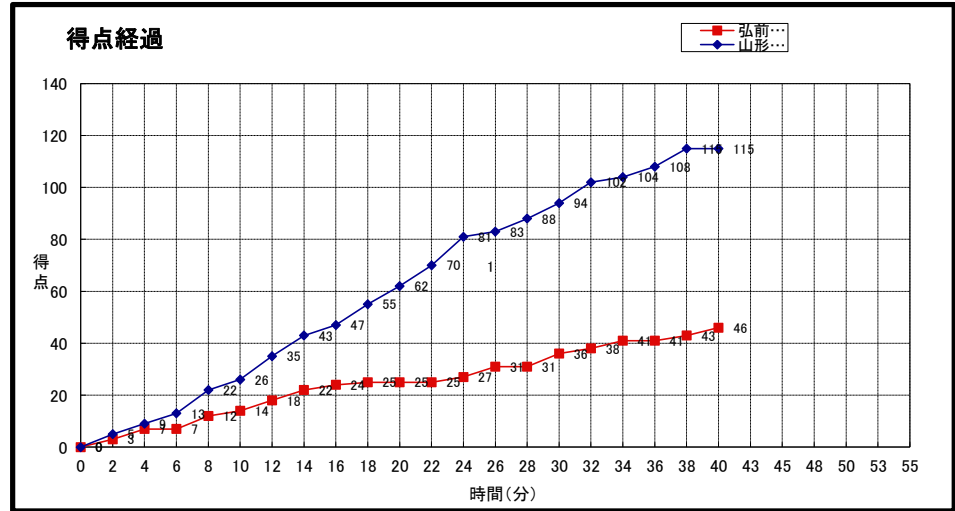

開催場所: 東北学院大学 泉キャンパス体育館

試合区分: No. 7B2 1次リーグ コミッショナー: 佐々木桂二

期 日: 2013(H25)年9月7日(土) 主審: 藤田陽介

開始時間: 15:00 副審: 関根梨奈

終了時間:

山形大学 (一部 1位)	○ 115	26 -st1-	14	● 46	弘前大学 (一部 6位)
		36 -2nd-	11		
		32 -3rd-	11		
		21 -4th-	10		
		-OT1-			
		-OT2-			
		-OT3-			

山形大学

No.	S	選手名	PTS	3P FG		2P FG		FT		PF	REBOUNDS			TO	AS	ST	BS	MIN	
				M	A	M	A	M	A		OR	DR	TOT						
4	*	佐藤綾香	16	1	1	6	7	1	1	0	1	4	5	0	1	0	0		
5	*	花澤夏菜	17	0	1	8	12	1	1	0	4	1	5	0	3	0	0		
6		大山永由	7	1	2	1	5	2	3	2	0	2	2	0	0	0	0		
7		小松恵	2	0	0	1	3	0	0	1	0	0	0	0	1	0	0		
8		福田有利子	6	2	3	0	3	0	0	1	0	1	1	0	0	0	0		
9	*	外山優子	11	0	0	4	9	3	3	1	1	2	3	0	4	0	0		
10	*	大柴かおる	0	0	1	0	0	0	0	0	0	0	0	0	0	0	0		
11		宮崎わかな	8	0	0	4	9	0	0	2	2	2	4	0	3	0	0		
12		澤田真由美	6	0	0	3	6	0	0	3	0	1	1	0	0	0	0		
13		梅本真帆	2	0	0	1	4	0	2	3	0	1	1	0	1	0	0		
14	*	斗沢千咲	16	0	0	8	12	0	0	1	2	1	3	0	2	0	0		
15		高橋美緒	24	1	1	9	17	3	4	0	2	0	2	0	2	0	0		
TEAM		天神訓練																	
合計			115	5	9	45	87	10	14	14	13	20	33	0	17	0	0	0:00	
				55.6%		51.7%		71.4%											

弘前大学

No.	S	選手名	PTS	3P FG		2P FG		FT		PF	REBOUNDS			TO	AS	ST	BS	MIN	
				M	A	M	A	M	A		OR	DR	TOT						
4	*	山田紗帆	7	1	3	1	2	2	2	3	0	0	0	0	0	0	0	0	
5		藤田瑞希	2	0	0	1	3	0	0	1	0	0	0	0	0	0	0	0	
6		加藤奈菜絵	6	2	3	0	0	0	0	0	0	0	0	0	0	0	0	0	
7	*	湯保友美	2	0	1	1	4	0	0	1	0	1	1	0	0	0	0	0	
8		上原朋恵	2	0	0	1	1	0	0	0	0	0	0	0	0	0	0	0	
9		加藤滯沙	0	0	0	0	0	0	0	1	0	1	1	0	0	0	0	0	
10		今川真帆	2	0	1	1	2	0	0	1	0	0	0	0	0	0	0	0	
11		斉藤ちあみ	2	0	0	1	3	0	0	1	0	0	0	0	0	0	0	0	
12		添田きり	2	0	0	1	3	0	2	0	0	0	0	0	0	0	0	0	
13		山中聖菜	7	0	0	2	4	3	4	0	1	0	1	0	1	0	0	0	
14		白取鮎美	1	0	0	0	1	1	2	0	1	0	1	0	0	0	0	0	
15	*	佐藤奏愛	1	0	0	0	3	1	2	2	0	0	0	0	0	0	0	0	
18	*	横内詩歩	6	0	0	3	7	0	0	3	2	3	5	0	0	0	0	0	
20		小林里奈	0	0	0	0	1	0	0	1	0	0	0	0	0	0	0	0	
0	*	関有佑子	6	0	0	3	7	0	0	2	1	2	3	0	1	0	0	0	
TEAM		本間正行																	
合計			46	3	8	15	41	7	12	16	8	9	17	0	2	0	0	0:00	
				37.5%		36.6%		58.3%											

PST: ポイント FG: フィールドゴール F: ファール TO: ターンオーバー MIN: 出場時間
M: 成功 3P: 3ポイントシュート OR: オフenseリバウンド AS: アシスト S: スロー
A: 試投 2P: 2ポイントシュート DR: ディフェンスリバウンド ST: スティール OT: 延長
%: シュート率 FT: フリースロー TOT: トータルリバウンド BS: ブロックショット

ゲームレポート

○まとめ

第一ピリオドはお互いに強いプレーで得点を重ねていったが、第四ピリオドまで続いた山形大学の厳しいディフェンスを弘前大学が攻めきることが出来ず、46-115と大差で山形大学が勝利した。

○第一ピリオド

出だしから山形大学は厳しいDFからの速攻や#4のゴール下で点を重ねる。対する弘前大は#4の3P、#0のジャンプシュートなどで加点。中盤、お互いに点の入らない時間が続くものの、オフェンスリバウンドや切り替えの早い攻めで山形大が連続得点でリードを広げる。弘前大は#13のフリースロー、#18のゴール下で加点したが、ボール運びでミスが続き、14-26で山形大がリードを奪い、第1ピリオド終了。

○第二ピリオド

山形大学は引き続き厳しいDFから速攻、インサイドの攻撃で点を重ね第2ピリオド前半で20得点となる。一方、弘前大学は#7のドライブでファウルを誘ったりと、強い攻撃を試み、山形大学のチームファウルが溜まるが、山形大学の厳しいDFはひるむことなく、終始スティール数を重ね続け、25-62と山形大学がリードを広げ、第2ピリオド終了。

○第三ピリオド

第3ピリオド序盤、山形大学は確実なリバウンドから#6、#9の速い攻めで得点を重ねるのに対し、弘前大学はガード、フォワード陣のドライブにセンターが合わせてシュートまで持っていくプレーが見られてきたが、山形大学のDFの当たりが厳しく得点を重ねることが出来ず、36-94と山形大学がさらにリードを広げ、第3ピリオド終了。

○第四ピリオド

山形大学は厳しいディフェンスからの速攻とドライブへ合わせるプレーで得点を重ねる。一方、弘前大学はドライブや速攻での攻めを試みるも、山形大学がオールコートディフェンスを仕掛け、終盤でもディフェンスの手を緩めず、46-115で山形大学が勝利。

担当者: ( )

東北大学バスケットボール連盟