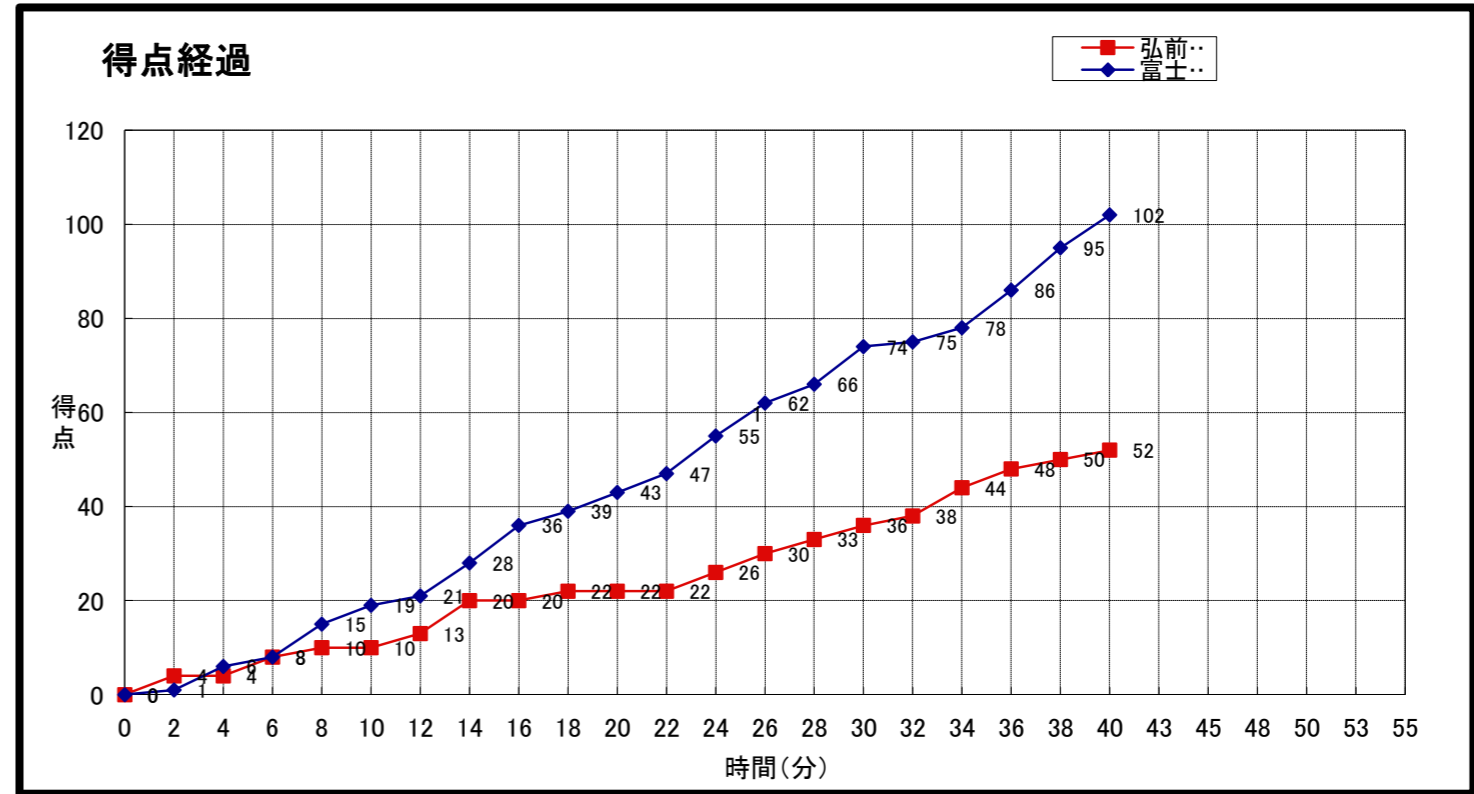

試合区分: No. 1B1 1次リーグ コミッショナー: 佐々木桂二

期 日: 2013(H25)年9月1日(日) 主審: 山本光太郎

開始時間: 12:00 副審: 青塚智美

終了時間:

富士大学 (一部 4位)	○ 102	19 -st1-	10	● 52	弘前大学 (一部 5位)
		24 -2nd-	12		
		31 -3rd-	14		
		28 -4th-	16		
		-OT1-			
		-OT2-			
		-OT3-			

富士大学

No.	S	選手名	PTS	3P FG		2P FG		FT		PF	REBOUNDS			TO	AS	ST	BS	MIN	
				M	A	M	A	M	A		OR	DR	TOT						
12	*	深沢かほり	5	1	2	1	2	0	1	0	1	1	2	0	3	0	0		
1	*	神山佳奈	8	0	0	4	4	0	0	0	1	0	1	0	2	0	0		
3	*	渡邊美穂	6	2	5	0	1	0	0	0	1	3	4	0	5	0	0		
6	*	釜澤幹子	17	3	5	3	5	2	2	0	0	0	0	0	3	0	0		
8		高橋美紗貴	0	0	0	0	1	0	0	0	0	0	0	0	0	0	0		
11		伊藤香奈	2	0	0	1	1	0	0	0	1	1	2	0	2	0	0		
13		三浦沙紀	9	0	0	4	9	1	4	0	2	0	2	0	2	0	0		
14		高橋はるか	17	2	6	4	9	3	4	0	0	0	0	0	2	0	0		
16		伊藤神奈	2	0	0	0	2	2	2	0	0	1	1	0	1	0	0		
19		小田原未歩	1	0	0	0	2	1	2	0	2	1	3	0	0	0	0		
21		千葉はるか	10	0	0	5	5	0	0	0	0	1	1	0	0	0	0		
23	*	田村梓	20	0	0	9	16	2	4	0	1	4	5	0	3	0	0		
35		遠藤鮎香	2	0	0	1	2	0	0	0	0	0	0	0	2	0	0		
85		松浦愛	2	0	0	1	1	0	0	0	0	0	0	0	0	0	0		
0		高橋美奈	1	0	0	0	1	1	2	0	0	0	0	0	1	0	0		
TEAM												3	3						
合計			102	8	18	33	61	12	21	0	12	15	27	0	26	0	0	0:00	
						44.4%	54.1%	57.1%											

弘前大学

No.	S	選手名	PTS	3P FG		2P FG		FT		PF	REBOUNDS			TO	AS	ST	BS	MIN	
				M	A	M	A	M	A		OR	DR	TOT						
4	*	山田紗帆	7	1	2	1	4	2	2	0	0	0	0	0	2	0	0		
6		加藤奈菜絵	2	0	1	0	0	2	0	0	0	0	0	0	0	0	0		
7	*	湯保友美	2	0	0	1	3	0	0	0	0	0	0	0	2	0	0		
8		上原朋恵	2	0	0	1	1	0	0	0	0	0	0	0	0	0	0		
9		加藤滯沙	4	0	0	2	2	0	0	0	0	0	0	0	1	0	0		
10		今川真帆	5	0	1	2	1	1	2	0	0	0	0	0	0	0	0		
11		齋藤ちあみ	-	-	-	-	-	-	-	-	-	-	-	-	-	-	-		
12		添田きり	4	0	1	2	1	0	2	0	0	0	0	0	0	0	0		
13	*	山中星来	7	0	0	3	8	1	2	0	0	0	0	0	1	0	0		
14		白取鮎美	-	-	-	-	-	-	-	-	-	-	-	-	-	-	-		
17		成田由布子	0	0	0	0	2	0	0	0	0	0	0	0	0	0	0		
18	*	横内詩歩	9	1	1	3	8	0	1	0	3	3	6	0	3	0	0		
19		鈴木都子	0	0	1	0	0	0	0	0	0	0	0	0	0	0	0		
20		小林里奈	0	0	0	0	1	0	0	0	0	0	0	0	1	0	0		
0	*	関有佑子	10	0	2	4	8	2	3	0	1	1	2	0	3	0	0		
TEAM												1	1						
合計			52	2	9	19	39	8	12	0	5	5	10	0	13	0	0	0:00	
						22.2%	48.7%	66.7%											

PST: ポイント M: 成功 A: 試投 %: シュート率
FG: フィールドゴール 3P: 3ポイントシュート 2P: 2ポイントシュート FT: フリースロー
F: ファウル OR: オフェンスリバウンド DR: ディフェンスリバウンド TOT: トータルリバウンド
TO: ターンオーバー AS: アシスト ST: スティール BS: ブロックショット
MIN: 出場時間 S: スターター OT: 延長

ゲームレポート

試合まとめ

前半から弘前大が富士大を追い抜く展開となった。じわじわと点差は開いていき、後半になっても富士大が弘前大を終始圧倒した。

第一ピリオド

試合開始から両チームとも厳しいディフェンスで相手に隙を与えない。弘前大は富士大のプレスディフェンスをパスでつなぎ得点する。対する富士大は#23のインサイド、#13のドライブで応戦。弘前大も#4を中心に加点していくも、残り20秒で富士大はスティールから速攻を決め、10-19と富士大9点リードで第一ピリオド終了。

第二ピリオド

弘前大は#4、#13がスリーポイントを決め、さらに#0のバスカンで差を縮めるが、直後に富士大は速攻を連続で決め#14、#3のスリーポイントで追撃を許さない。その後も富士大は#13のドライブなどで攻め、差をさらに広げる。弘前大は富士大の堅いディフェンスに苦しみなかなか得点をとることが出来ないまま第二ピリオド終了。22-43と富士大リードで前半を折り返す。

第三ピリオド

後半に入っても富士大の勢いは止まらず、連続バスカンなどで差を30に広げる。弘前大は#0、#4のジャンプシュートなどでようやく加点する。その後も積極的に攻め、フリースローなどのチャンスを得るも、富士大も#21のインサイドを中心に多彩な攻めを見せ、差を広げる。36-74と富士大38点リードで第三ピリオド終了。

第四ピリオド

弘前大は#21のジャンプシュート、#9のドライブなどで応戦し、積極的に攻撃を仕掛ける。一方富士大はこの時間帯でも激しいディフェンスでプレッシャーをかける。富士大#6が三連続スリーポイントを決め勝負あり。52-102で富士大が勝利した。

担当者: ()

東北大学バスケットボール連盟