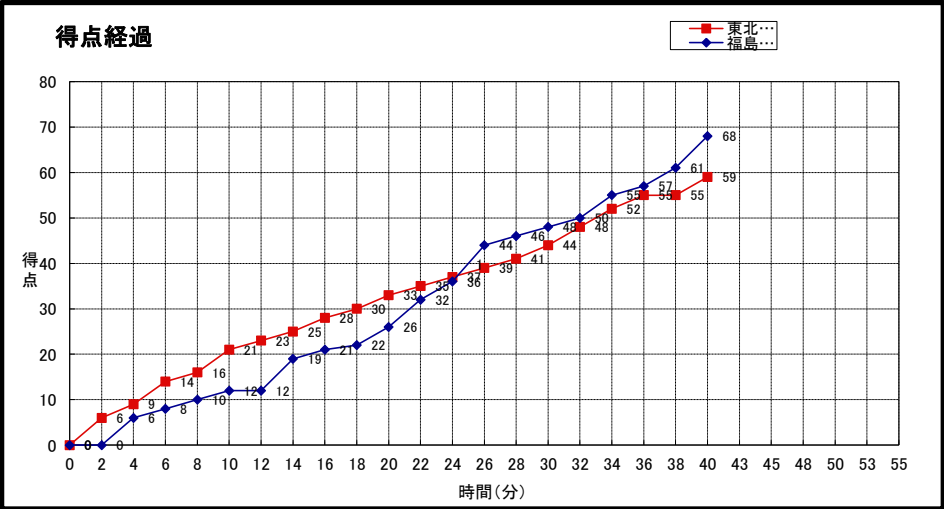

期 日: 2012(H24)年9月2日(日) 主審: 山本光太郎

開始時間: 12:00 副審: 青塚智美

終了時間: 13:30

福島大学 (一部 6位)	○ 68	12 -st1- 21 14 -2nd- 12 22 -3rd- 11 20 -4th- 15 -OT1- -OT2- -OT3-	● 59 東北学院大学 (一部 2位)

No.	S	選手名	PTS	3P FG		2P FG		FT		PF	REBOUNDS			TO	AS	ST	BS	MIN	
				M	A	M	A	M	A		TF	OR	DR						TOT
7	*	梶原美香	26	3	7	5	13	7	8	2	0	6	6	0	2	0	0		
5		木村綾佳	-	-	-	-	-	-	-	-	-	-	-	-	-	-	-		
8		遠藤紀子	-	-	-	-	-	-	-	-	-	-	-	-	-	-	-		
9		山田海聖	4	0	1	1	4	2	4	1	2	1	3	0	0	0	0		
11		阿部杏奈	-	-	-	-	-	-	-	-	-	-	-	-	-	-	-		
12		小山真子	-	-	-	-	-	-	-	-	-	-	-	-	-	-	-		
14		佐竹麻琳	-	-	-	-	-	-	-	-	-	-	-	-	-	-	-		
15	*	難波真希	6	2	6	0	5	0	0	2	2	2	4	0	2	0	0		
16		高橋美琴	-	-	-	-	-	-	-	-	-	-	-	-	-	-	-		
17	*	渋谷奈央	3	1	2	0	3	0	0	2	0	6	6	0	2	0	0		
18		葛西瑞香子	-	-	-	-	-	-	-	-	-	-	-	-	-	-	-		
19	*	渡邊祥子	14	0	2	5	13	4	4	3	1	6	7	0	1	0	0		
20		川原有希	5	0	1	2	5	1	2	3	1	2	3	0	0	0	0		
21	*	小澤夏美	10	0	0	3	7	4	4	4	3	7	10	0	0	0	0		
23		瀧田さゆり	-	-	-	-	-	-	-	-	-	-	-	-	-	-	-		
TEAM 杉浦弘一											0	1	1						
合計			68	6	19	16	50	18	22	17	9	31	40	0	7	0	0	0:00	
					31.6%	32.0%	81.8%												

No.	S	選手名	PTS	3P FG		2P FG		FT		PF	REBOUNDS			TO	AS	ST	BS	MIN	
				M	A	M	A	M	A		TF	OR	DR						TOT
23		廣瀬由紀子	-	-	-	-	-	-	-	-	-	-	-	-	-	-	-		
5		三浦佳	-	-	-	-	-	-	-	-	-	-	-	-	-	-	-		
7	*	針生ほなみ	12	0	2	5	8	2	4	3	0	4	4	0	1	0	0		
9		中村純子	-	-	-	-	-	-	-	-	-	-	-	-	-	-	-		
10		堀内玲那	3	1	1	0	0	0	0	0	0	0	0	0	0	0	0		
11	*	岸内麻里	2	0	0	1	1	0	0	0	0	0	0	0	0	0	0		
13		春日理瑛子	-	-	-	-	-	-	-	-	-	-	-	-	-	-	-		
15	*	古川絵梨	21	0	2	9	15	3	5	5	2	7	9	0	0	0	0		
16		竹内由佳	-	-	-	-	-	-	-	-	-	-	-	-	-	-	-		
17	*	小口優花	6	0	2	2	6	2	2	2	1	0	1	0	1	0	0		
18		谷藤乳実	-	-	-	-	-	-	-	-	-	-	-	-	-	-	-		
21		上村優	-	-	-	-	-	-	-	-	-	-	-	-	-	-	-		
24	*	吉田弥生	3	1	5	0	6	0	0	3	1	2	3	0	0	0	0		
51	*	澤田七海	12	0	0	3	14	6	8	3	1	8	9	0	4	0	0		
52	*	鈴木あや	-	-	-	-	-	-	-	-	-	-	-	-	-	-	-		
TEAM 佐々木桂二											2	4	6						
合計			59	2	12	20	50	13	19	16	7	25	32	0	6	0	0	0:00	
					16.7%	40.0%	68.4%												

PST: ポイント   FG: フィールドゴール   F: フェール   TO: ターンオーバー   MIN: 出場時間
M: 成功   3P: 3ポイントシュート   OR: オフenseリバウンド   AS: アシスト   S: スロー
A: 試投   2P: 2ポイントシュート   DR: ディフェンスリバウンド   ST: スタイール   OT: 延長
%: シュート率   FT: フリースロー   TOT: トータルリバウンド   BS: フロックスショット

ゲームレポート

○試合のまとめ
東北学院大と福島大の試合は、東北学院大が7点リードで前半を折り返す。第3ピリオド開始早々、福島大4連続スリーポイントシュートで一気に逆転。東北学院大は#51のインサイドプレーを中心に、再度逆転を試みるが、福島大の厳しいディフェンスに阻まれ、福島大が逃げ切り、59-68で福島大の勝利。

○第一ピリオド
福島大は、東北学院大の厳しいシュートチェックに苦戦するが、東北学院大のターンオーバーを誘い、速攻などで徐々に得点を重ねる。一方東北学院大は、#51を中心としたオフェンスでリードを広げ、21-12と東北学院大9点のリードで第1ピリオド終了。

○第二ピリオド
東北学院大は良い形でシュートにはいくものの、リングに嫌われ、なかなか得点に繋がられない。一方福島大は、#7の1on1を中心に得点を重ね、徐々に点差を縮めた。33-26と東北学院大7点のリードで前半終了。

○第三ピリオド
開始早々、福島大はリバウンドから流れを呼び込み、#7、#17の連続スリーポイントで一気に逆転。対する東北学院大はシュートチェックを徹底し、更に#10のスリーポイントシュートで福島大の流れを止め、44-48と福島大がリードを奪い第3ピリオド終了。

○第四ピリオド
試合は均衡に進んでいったものの、残り3分で東北学院大のターンオーバーにより福島大の流れとなり、再び福島大のリード広がる。対する東北学院大は#51にボールを集め、インサイドでの1on1に挑むが、福島大の激しいディフェンスに苦戦し得点に繋がらない。東北学院大もオールコートディフェンスで強く当たるが、福島大は冷静にシュートを沈める。

担当者: ( )

東北大学バスケットボール連盟