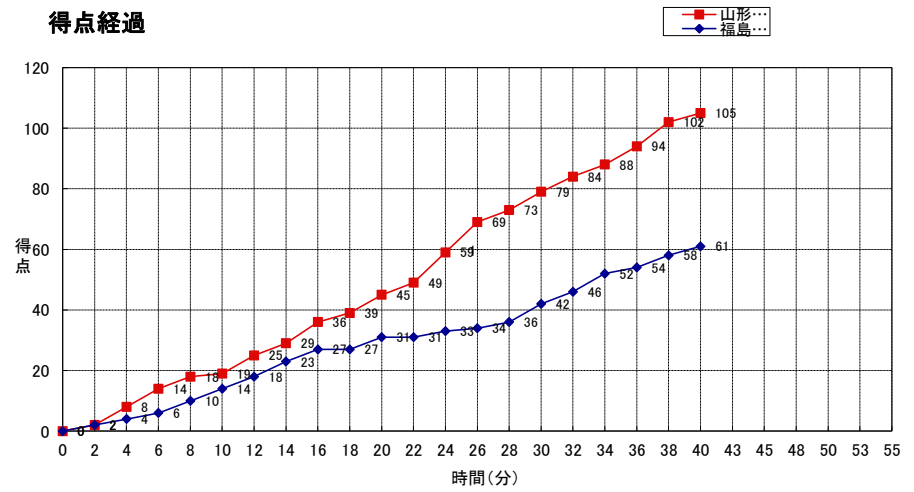

大会名称: **第14回東北大学バスケットボールリーグ**
兼全日本大学バスケットボール選手権大会 東北地区予選会

開催場所: **東北学院大学 泉キャンパス体育館**

試合区分: **No. B3 1次リーグ** コミッショナー: **佐々木桂二**

期 日: **2013(H25)年8月30日(金)** 主審: **古川俊和**

開始時間: **16:30** 副審: **小畑尚人**

終了時間: **17:50**

山形大学 (一部 1位)	○ 105	● 61	福島大学 (一部 6位)

山形大学

No.	S	選手名	PTS	3P FG		2P FG		FT		PF	REBOUNDS			TO	AS	ST	BS	MIN	
				M	A	M	A	M	A		OR	DR	TOT						
4	*	佐藤綾香	6	0	0	3	8	0	0	0	3	3	6	0	0	0	0		
5	*	花澤夏菜	10	0	0	5	11	0	0	0	2	6	8	0	1	0	0		
6	*	大山未由	0	0	0	0	0	0	0	1	3	1	4	0	0	0	0		
7	*	小松恵	6	0	0	3	4	0	0	1	0	1	1	0	0	0	0		
8		福田有利子	7	1	4	2	2	0	0	2	0	1	1	0	0	0	0		
9	*	外山優子	2	0	0	1	2	0	2	1	0	0	0	0	2	0	0		
10		大柴かおる	14	2	4	4	8	0	0	1	0	1	1	0	4	0	0		
11		宮崎わかな	9	0	0	4	10	1	2	0	5	4	9	0	0	0	0		
12		澤田真由美	8	0	0	3	11	2	4	3	6	4	10	0	0	0	0		
13		梅本真帆	7	0	0	3	5	1	2	0	0	2	2	0	0	0	0		
14		斗沢千咲	24	0	0	11	17	2	2	0	1	0	1	0	0	0	0		
15		高橋美緒	12	0	0	6	13	0	0	0	3	5	8	0	0	0	0		
TEAM 天神訓練																			
合 計			105	3	8	45	91	6	12	9	23	30	53	0	7	0	0	0:00	
						37.5%	49.5%	50.0%											

福島大学

No.	S	選手名	PTS	3P FG		2P FG		FT		PF	REBOUNDS			TO	AS	ST	BS	MIN	
				M	A	M	A	M	A		OR	DR	TOT						
7	*	梶原美香	6	0	3	3	7	0	0	0	1	2	3	0	0	0	0		
5		木村綾佳	3	1	1	0	0	0	0	0	0	1	1	0	0	0	0		
8		遠藤紀子	-	-	-	-	-	-	-	-	-	-	-	-	-	-	-		
9		山田海聖	4	0	1	2	6	0	0	3	1	1	2	0	0	0	0		
11		阿部奈奈	-	-	-	-	-	-	-	-	-	-	-	-	-	-	-		
12		小山真子	4	0	0	2	6	0	0	0	2	4	6	0	0	0	0		
14		佐竹摩琳	-	-	-	-	-	-	-	-	-	-	-	-	-	-	-		
15	*	難波真有	2	0	0	1	3	0	0	3	0	2	2	0	0	0	0		
16		高橋美琴	4	0	1	2	5	0	0	0	0	2	2	0	0	0	0		
17	*	渋谷奈央	4	0	0	2	4	0	0	1	1	5	6	0	1	0	0		
18		葛西瑠香子	-	-	-	-	-	-	-	-	-	-	-	-	-	-	-		
19	*	渡邊桂子	16	0	0	6	12	4	4	0	1	2	3	0	0	0	0		
20		川原有希	2	0	0	1	3	0	0	1	3	2	5	0	0	0	0		
21	*	小澤夏美	16	0	0	7	11	2	4	1	1	6	7	0	0	0	0		
23		瀧田さゆり	0	0	0	0	2	0	0	1	0	0	0	0	0	0	0		
TEAM 杉浦弘一																			
合 計			61	1	6	26	59	6	8	10	3	7	10	0	1	0	0	0:00	
						16.7%	44.1%	75.0%											

PST: ポイント   FG: フィールドゴール   F: ファール   TO: テンオーバー   MIN: 出場時間
M: 成功   3P: 3ポイントシュート   OR: オフenseリバウンド   AS: アシスト   S: スロー
A: 試投   2P: 2ポイントシュート   DR: ディフェンスリバウンド   ST: スティール   OT: 延長
%: シュート率   FT: フリースロー   TOT: トータルリバウンド   BS: ブロックショット

得点経過

ゲームレポート

まとめ

二試合目の山形大学と福島大学の試合は、61-105で終えた。前半両者とも激しいディフェンスで試合が展開していき、14点差で前半を折り返す。後半山形大学の上からのあたりに福島大学はミスがかさみ、得点を大きく離される。ディフェンスリバウンドから速攻を決めるが、得点が伸びず、山形大学が44点差で勝利を勝ち取った。

第一ピリオド

両チームマンツーマンディフェンスからスタート。最初山形大学はゴール下のシュートがなかなか入らず点数が伸び悩んだ。対する福島大学は、落ち着いてシュートを決める。しかし、終盤になるにつれて山形大はセンター陣のリバウンドとガード陣のドライブが目立ち、一方の福島大は速攻を出すミスになることが多く、第一ピリオド19-14で山形大のリードで終える。

第二ピリオド

前半から山形大は外角内角共にシュートの正確さが光った。一方の福島大もセンター陣へのダブルチームを仕掛けミスを誘い速攻を出す。しかし、山形大が攻守リバウンドを取らせず、最終リードする形で45-31で第二ピリオド終了となる。

第三ピリオド

開始早々両者とも激しいディフェンスで試合が進む。山形大学は前からあたり相手のミスを誘い、確実に得点を重ねる。一方福島大学も9番のドライブから攻めを作り、ファールを誘う。しかし、厳しいディフェンスからシュートミスが目立ち、喰らいついでいけず37点差の山形大学リードで最終ピリオドへ。

第四ピリオド

第四ピリオドも山形大学は上からあたり、福島大学に攻めさせない。センタープレイやジャンプシュートで確実に得点を1重ねていく。福島大学も負けずにディフェンスリバウンドをとり、速攻から加点していくが終盤ファールがかさみ、相手にフリースローを与えてしまう。ラスト一分で福島大は3Pで得点を取ろうとするが、得点が伸びず61-105で山形大学の勝利で終わった。

担当者: (弘前大学)

東北大学バスケットボール連盟