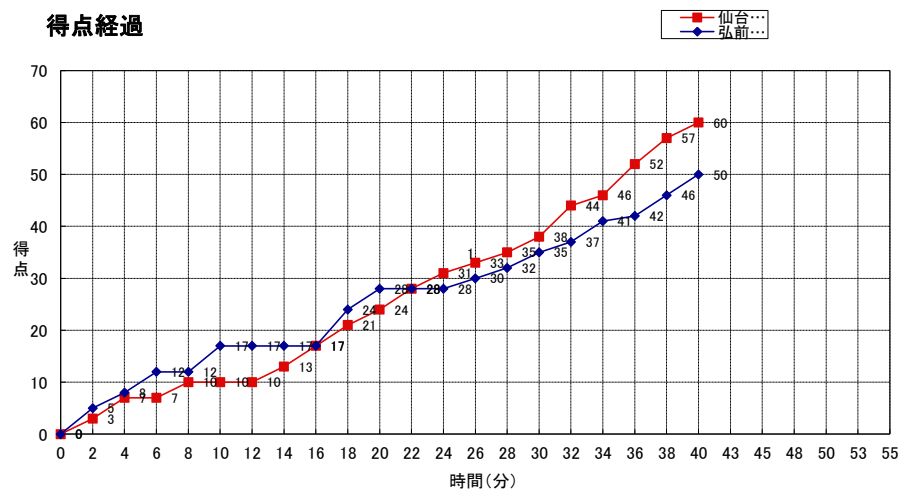

開催場所: **東北学院大学 泉キャンパス体育館**

試合区分: **No. B1 1次リーグ** コミッショナー: **佐々木桂二**

期 日: **2013(H25)年8月30日(金)** 主審: **富樫彰子**

開始時間: **15:00** 副審: **堀内大**

終了時間: **16:30**

仙台大学 (一部 3位)	60	50	弘前大学 (一部 5位)

仙台大学

No.	S	選手名	PTS	3P FG		2P FG		FT		PF	REBOUNDS			TO	AS	ST	BS	MIN	
				M	A	M	A	M	A		TF	OR	DR						TOT
19	*	瀬谷千尋	6	2	7	0	5	0	0	2	0	1	1	0	1	0	0		
2		花田遥歌	6	0	0	3	10	0	0	3	2	8	10	0	3	0	0		
3		岡崎麻央奈	-	-	-	-	-	-	-	-	-	-	-	-	-	-	-		
5		佐々木ゆめ	0	0	1	0	2	0	0	0	1	1	0	0	0	0	0		
6	*	伊藤瑠穂	6	1	3	1	4	1	2	1	0	0	0	0	3	0	0		
7		森田陽菜	-	-	-	-	-	-	-	-	-	-	-	-	-	-	-		
8	*	澤田真実	8	0	1	3	12	2	4	2	3	2	5	0	1	0	0		
9		成田美穂	-	-	-	-	-	-	-	-	-	-	-	-	-	-	-		
10		伊藤紀子	-	-	-	-	-	-	-	-	-	-	-	-	-	-	-		
11	*	笹野菜月	1	0	0	0	4	1	2	2	2	1	3	0	1	0	0		
12		影山あや	0	0	0	0	0	0	0	1	0	0	0	0	0	0	0		
17		後藤万里亜	-	-	-	-	-	-	-	-	-	-	-	-	-	-	-		
21		阿部昌子	0	0	1	0	2	0	0	0	1	1	2	0	0	0	0		
23		緑川菜香	11	2	3	2	5	1	2	2	1	0	1	0	0	0	0		
88	*	高橋奈央	22	0	0	9	22	4	7	3	6	9	15	0	0	0	0		
TEAM		櫻井俊夫																	
合計			60	5	18	18	66	9	17	18	18	27	45	0	9	0	0	0:00	
					31.3%		27.3%		52.9%										

弘前大学

No.	S	選手名	PTS	3P FG		2P FG		FT		PF	REBOUNDS			TO	AS	ST	BS	MIN	
				M	A	M	A	M	A		TF	OR	DR						TOT
4	*	山田紗帆	13	3	7	2	8	0	0	1	2	5	7	0	3	0	0		
6		加藤奈菜絵	6	2	8	0	0	0	0	1	0	1	1	0	0	0	0		
7	*	湯保友美	2	0	0	1	2	0	0	0	0	2	2	0	0	0	0		
8		上原朋恵	0	0	0	0	0	0	0	0	0	0	0	0	0	0	0		
9		加藤深沙	4	0	0	2	6	0	1	0	1	2	3	0	2	0	0		
10		今川真帆	2	0	3	1	2	0	0	0	1	1	2	0	0	0	0		
11		齋藤らあみ	2	0	0	0	3	0	0	0	0	1	1	0	1	0	0		
12		添田まり	1	0	0	0	1	0	2	1	1	1	2	0	0	0	0		
13		山中里来	9	0	0	3	12	3	9	3	1	5	6	0	1	0	0		
14		白取鮎美	-	-	-	-	-	-	-	-	-	-	-	-	-	-	-		
15	*	佐藤奏愛	0	0	0	0	0	0	0	2	0	0	0	0	0	0	0		
17		成田由布子	-	-	-	-	-	-	-	-	-	-	-	-	-	-	-		
18	*	横内詩歩	8	0	2	4	10	0	0	4	0	4	4	0	0	0	0		
20		小林里奈	-	-	-	-	-	-	-	-	-	-	-	-	-	-	-		
0	*	関有佑子	3	0	2	1	6	1	2	1	1	2	3	0	2	0	0		
TEAM		本間正行																	
合計			50	5	22	14	50	4	14	13	8	28	36	0	9	0	0	0:00	
					22.7%		28.0%		28.6%										

PST: ポイント   FG: フィールドゴール   F: フェール   TO: ターンオーバー   MIN: 出場時間
M: 成功   3P: 3ポイントシュート   OR: オフenseリバウンド   AS: アシスト   S: シュート
A: 試投   2P: 2ポイントシュート   DR: ディフェンスリバウンド   ST: スティール   OT: 延長
%: シュート率   FT: フリースロー   TOT: トータルリバウンド   BS: ブロックショット

得点経過

ゲームレポート

まとめ

仙台大学と弘前大学の試合は終盤まで差が開かず接戦となった。前半は弘前大学が仙台大学をロースコアに抑え込みリードする。しかし後半から仙台大学は中・外と安定して仙台大学をロースコアに抑え込みリードする。し

まとめ
仙台大学と弘前大学の試合は終盤まで差が開かず接戦となった。前半は弘前大学が仙台大学をロースコアに抑え込みリードする。しかし後半から仙台大学は中・外と安定して仙台大学をロースコアに抑え込みリードする。しかし後半から仙台大学は中・外と安定して最後は仙台大学が勝利した。

第一ピリオド

出だしは、仙台大学#88高橋のフリースローでゲームが始まる。両チーム共相手のハーフのマンツーマンDFに対し、ジャンプシュート、3Pを中心に加点していく。終盤、弘前大学#4山田の3Pが決まり、17-10の7点リードで1Qを終える。

第二ピリオド

開始3分間ノーゴールで試合が進む。仙台大学#88高橋のフリースローで試合が動く。仙台大学が徐々に点差を縮めていき、残り3分半でついに追いつく。しかし、弘前大学#6加藤の連続3Pが決まり、28-24で弘前大学が4点リードのまま前半を折り返す。 第三ピリオド

開始から仙台大学#8澤田の連続ゴールで流れをつかむ。また、3Pやゴール下のシュートで逆転に成功する。対する弘前大学も前半仙台大学のゾーンDFに苦しむが、ドライブから加点していく。35-38で仙台大学が3点リードし、最終ピリオドへ。

第四ピリオド

仙台大学は開始から#23緑川の連続3Pで点差を突き放す。また#88高橋のペイントエリアからのシュートが安定して決まる。一方、弘前大学は仙台大学のマンツーマンに対して、ドライブ中心のOFを繰り広げる。しかし、安定したOFを見せた仙台大学が、60-50で勝利した。

担当者: (仙台大学男子)

東北大学バスケットボール連盟