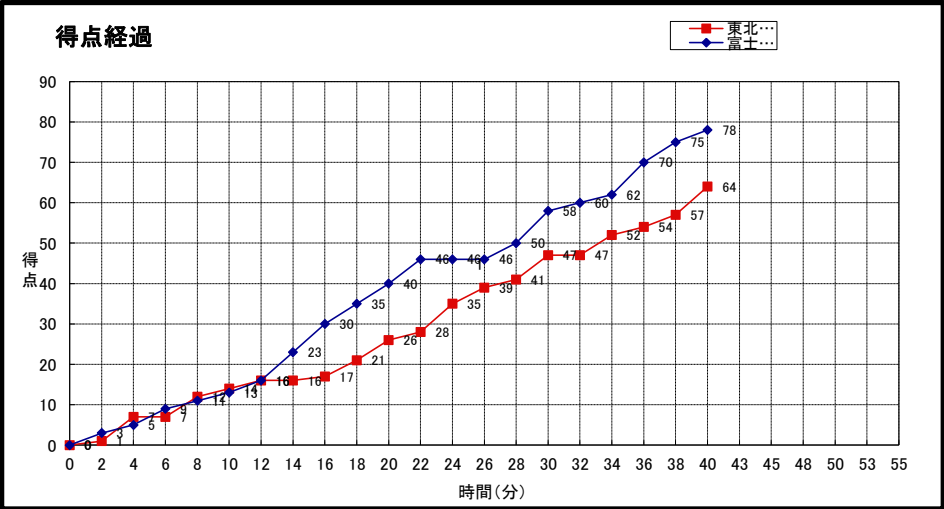

開始時間: **15:00** 副審:

終了時間:

富士大学 (一部 4位)	○ 78	● 64	東北学院大学 (一部 2位)
	13 -st1- 14 27 -2nd- 12 18 -3rd- 21 20 -4th- 17 -OT1- -OT2- -OT3-		

No.	S	選手名	PTS	3P FG		2P FG		FT		PF	REBOUNDS			TO	AS	ST	BS	MIN
				M	A	M	A	M	A		OR	DR	TOT					
12	*	深沢かほり	7	1	4	2	3	0	0	2	0	0	0	0	0	4	0	0
1	*	神山佳奈	4	0	0	2	4	0	0	3	1	4	5	0	1	0	0	0
3	*	渡邊美穂	8	2	5	1	5	0	0	3	1	3	4	0	0	0	0	0
6	*	金澤裕子	15	3	6	3	6	0	0	4	0	2	2	0	0	0	0	0
8	*	高橋美紗貴	-	-	-	-	-	-	-	-	-	-	-	-	-	-	-	-
11	*	伊藤香奈	8	0	1	3	6	2	2	1	1	3	4	0	3	0	0	0
13	*	三浦沙紀	13	0	0	5	11	3	7	1	1	0	1	0	0	0	0	0
14	*	高橋はるか	6	1	3	0	1	3	4	4	0	2	2	0	0	0	0	0
16	*	伊藤神奈	-	-	-	-	-	-	-	-	-	-	-	-	-	-	-	-
19	*	小田原未歩	-	-	-	-	-	-	-	-	-	-	-	-	-	-	-	-
21	*	千葉はる花	6	0	0	3	3	0	1	1	1	1	2	0	1	0	0	0
23	*	田村祥	11	0	0	4	12	3	4	4	3	4	7	0	1	0	0	0
35	*	遠藤結香	-	-	-	-	-	-	-	-	-	-	-	-	-	-	-	-
85	*	松浦愛	-	-	-	-	-	-	-	-	-	-	-	-	-	-	-	-
0	*	高橋美奈	-	-	-	-	-	-	-	-	-	-	-	-	-	-	-	-
TEAM 金享俊																		
合 計			78	7	19	23	51	11	18	23	8	19	27	0	10	0	0	0:00
					38.8%	45.1%	61.1%											

No.	S	選手名	PTS	3P FG		2P FG		FT		PF	REBOUNDS			TO	AS	ST	BS	MIN
				M	A	M	A	M	A		OR	DR	TOT					
23	*	廣瀬由紀子	-	-	-	-	-	-	-	-	-	-	-	-	-	-	-	-
5	*	三浦佳	-	-	-	-	-	-	-	-	-	-	-	-	-	-	-	-
7	*	針生ほなみ	9	1	3	3	5	0	1	5	0	6	6	0	0	0	0	0
9	*	中村純子	-	-	-	-	-	-	-	-	-	-	-	-	-	-	-	-
10	*	堀内玲那	-	-	-	-	-	-	-	-	-	-	-	-	-	-	-	-
11	*	岸田麻里	2	0	0	1	2	0	0	1	0	0	0	0	0	0	0	0
13	*	春日理璃子	-	-	-	-	-	-	-	-	-	-	-	-	-	-	-	-
15	*	古川絵梨	18	0	1	5	12	8	11	1	2	6	8	0	1	0	0	0
16	*	竹内由佳	-	-	-	-	-	-	-	-	-	-	-	-	-	-	-	-
17	*	小口優花	12	0	1	6	8	0	2	4	3	4	7	0	2	0	0	0
18	*	谷藤乳実	-	-	-	-	-	-	-	-	-	-	-	-	-	-	-	-
21	*	上村優	-	-	-	-	-	-	-	-	-	-	-	-	-	-	-	-
24	*	吉田弥生	10	2	2	2	4	0	0	2	0	3	3	0	5	0	0	0
51	*	澤田七海	13	0	0	5	12	3	6	5	1	7	8	0	4	0	0	0
52	*	鈴木あや	-	-	-	-	-	-	-	-	-	-	-	-	-	-	-	-
TEAM 佐々木桂二																		
合 計			64	3	9	22	46	11	20	20	6	29	35	0	13	0	0	0:00
					33.3%	47.8%	55.0%											

PST: ポイント   FG: フィールドゴール   F: ファール   TO: テンオーバー   MIN: 出場時間
M: 成功   3P: 3ポイントシュート   OR: オフenseリバウンド   AS: アシスト   S: スリー
A: 試投   2P: 2ポイントシュート   DR: ディフェンスリバウンド   ST: スティール   S: スロー
%: シュート率   FT: フリースロー   TOT: トータルリバウンド   BS: ブロックショット   OT: 延長

ゲームレポート

まとめ
開始から富士大はオールコートプレスを仕掛け、取ったボールを速攻につないでいく。一方、東北学院大はドライブやゴール下で得点を重ねていく。後半になると、富士大のディフェンスはより一層厳しくなり、差が縮まらない。またファールが重なり、東北学院大#7、#51がファールアウトしてしまう。そのまま、富士大が突き放し、64-78で勝利した。

第一ピリオド
序盤、富士大は激しいディフェンスで相手のミス誘っていき、#6のスリーポイント、#13のドライブで得点を取る。対する東北学院大も#51を中心に攻め、点を取っていく。しかし、両チームともディフェンスが固く14-13と東北学院大1点リードで第1Q終了。

第二ピリオド
富士大は引き続きプレスディフェンスを仕掛け、#3のスリーポイント、#1のジャンプシュートで逆転し、#21の連続得点でリードする。東北学院大はミスが目立ち得点が止まる。終了間近東北学院大#17、#24がシュートを決めるが、富士大がスティールからの連続得点で第2Q終了。26-40と富士大リードで前半を折り返す。

第三ピリオド
開始早々、東北学院大#51がシュートを決める。富士大は#23のパスカン、#3のスリーポイントでリードを広げる。しかし、東北学院大も#17、#15の強気の攻めでシュートを決める。その後は一進一退の展開となるが、東北学院大#7がファールアウトで退場してしまう。終了直前、富士大#6のスリーポイントも決まり、47-58と富士大リードで第3Q終了。

第四ピリオド
両チームとも固いディフェンスから速攻につなぎ点を取っていくが、残り5分で東北学院大#51がファールアウトとなってしまう、富士大#12、#14の速攻で一気にペースをつかむ。タイムアウト後に東北学院大も#17、#24のシュートで粘るが差は縮まらず、64-78で富士大が勝利した。

担当者: ( )

東北大学バスケットボール連盟