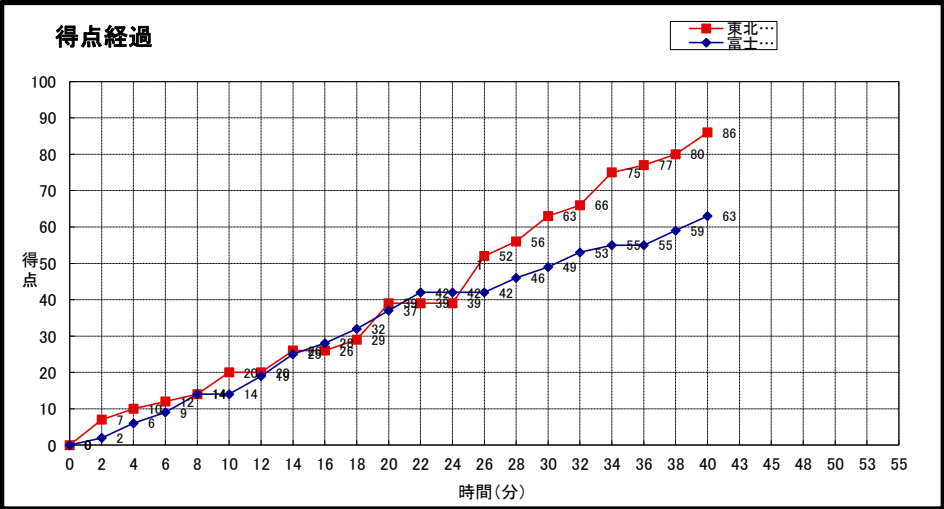

PST: ポイント FG: フィールドゴール F: ファール TO: テンオーバー MIN: 出場時間
M: 成功 3P: 3ポイントシュート OR: オフenseリバウンド AS: アシスト S: スター
A: 試投 2P: 2ポイントシュート DR: ディフェンスリバウンド ST: スタイール OT: 延長
%: シュート率 FT: フリースロー TOT: トータルリバウンド BS: ブロックショット