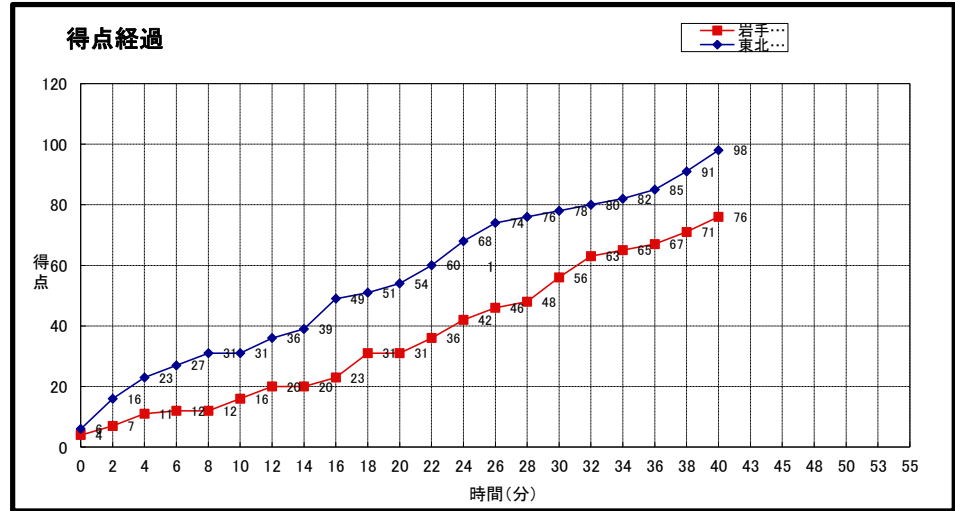

ゲームレポート

○試合まとめ
東北学院と岩手大の試合は、東北学院が序盤から点を重ねていき、岩手大に思うようなバスケットをさせなかった。速攻や3Pシュートなどが決まり点の取り合いが続いて激しい試合でした。序盤から点をかさねていった東北学院のゲーム内容でした。

○第一ピリオド
出だしから、東北学院が連続で3Pシュートが決まりリードを奪う。その後も、攻撃の手を緩めず速攻などで得点を重ねていく。対する岩手大学は東北学院の激しいディフェンスで 得点を与えず苦しい時間が続いた。31対16で東北学院のリードで終了。