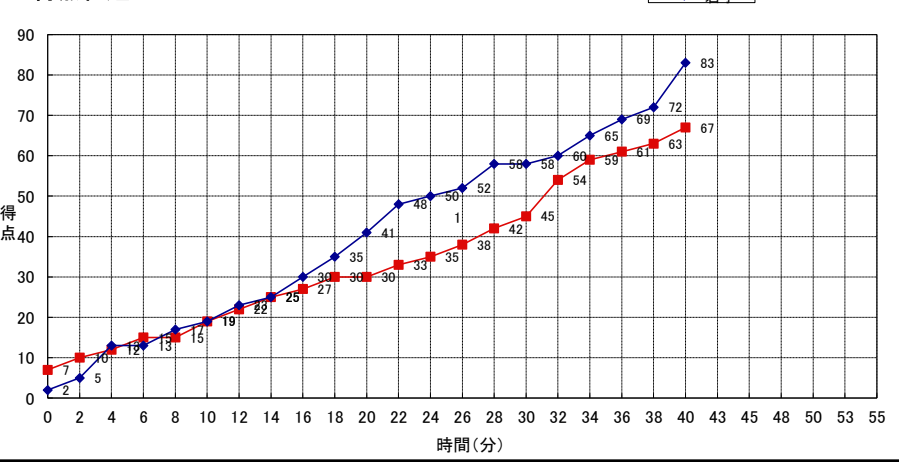

期 日: **2013(H25)年8月31日(土)** 主審: **高平吉康**

開始時間: **16:30** 副審: **澤野卓郎**

終了時間: **18:00**

岩手大学 (一部 1位)	○	19 -st1-	19	● 67 (一部 4位)	富士大学 (一部 4位)
	83	22 -2nd-	11		
		17 -3rd-	15		
		25 -4th-	22		
		-OT1-			
	-OT2-				
	-OT3-				

岩手大学

No.	S	選手名	PTS	3P FG		2P FG		FT		PF	REBOUNDS			TO	AS	ST	BS	MIN
				M	A	M	A	M	A		OR	DR	TOT					
4	*	田中館洗	40	4	9	12	18	4	5	2	2	10	12	0	3	0	0	
5	*	仲澤光洋	9	1	1	2	2	2	4	0	2	0	2	0	0	0	0	
6	*	早川信太郎	2	0	0	0	1	2	0	1	1	2	3	0	2	0	0	
7	*	石橋 遼	14	0	0	6	8	2	4	0	1	4	5	0	1	0	0	
8	*	櫻井健人	-	-	-	-	-	-	-	-	-	-	-	-	-	-	-	
9	*	籠船社	-	-	-	-	-	-	-	-	-	-	-	-	-	-	-	
10	*	尾形 遼	-	-	-	-	-	-	-	-	-	-	-	-	-	-	-	
11	*	柳沢 洸太	2	0	1	1	4	0	3	3	2	3	5	0	1	0	0	
12	*	工藤 正寿	6	2	3	0	1	0	4	1	1	4	5	0	0	0	0	
13	*	菅原 大樹	-	-	-	-	-	-	-	-	-	-	-	-	-	-	-	
14	*	轟田 隼也	-	-	-	-	-	-	-	-	-	-	-	-	-	-	-	
16	*	中野 若斗	-	-	-	-	-	-	-	-	-	-	-	-	-	-	-	
17	*	沢木 優弥	-	-	-	-	-	-	-	-	-	-	-	-	-	-	-	
18	*	小林 亮太	0	0	0	0	0	0	0	0	0	0	0	0	0	0	0	
19	*	成田 賢人	10	2	2	1	1	2	2	0	1	2	3	0	0	0	0	
TEAM												2	2					
合計			83	9	18	22	35	12	22	7	12	27	39	0	7	0	0	0:00
				58.3%		62.9%		54.5%										

富士大学

No.	S	選手名	PTS	3P FG		2P FG		FT		PF	REBOUNDS			TO	AS	ST	BS	MIN
				M	A	M	A	M	A		OR	DR	TOT					
25	*	小松 駿	4	0	1	2	3	0	2	4	0	3	3	0	1	0	0	
6	*	呉 宗均	0	0	1	0	0	0	0	0	0	3	3	0	2	0	0	
7	*	長野 雄	-	-	-	-	-	-	-	-	-	-	-	-	-	-	-	
8	*	高山 広夢	17	5	8	1	2	0	3	2	2	4	6	0	0	0	0	
9	*	近江 聖人	15	2	6	4	7	1	3	2	3	0	3	0	2	0	0	
10	*	小野寺 貴紀	-	-	-	-	-	-	-	-	-	-	-	-	-	-	-	
12	*	櫻井 亮実	-	-	-	-	-	-	-	-	-	-	-	-	-	-	-	
16	*	小野 翔太	2	0	0	1	3	0	0	0	0	0	0	0	1	0	0	
21	*	ル・アオアオ	-	-	-	-	-	-	-	-	-	-	-	-	-	-	-	
23	*	古谷 将一	-	-	-	-	-	-	-	-	-	-	-	-	-	-	-	
33	*	前堂 幹大	-	-	-	-	-	-	-	-	-	-	-	-	-	-	-	
35	*	船木 智弘	15	3	8	3	4	0	0	2	1	3	4	0	1	0	0	
42	*	安部 駿	-	-	-	-	-	-	-	-	-	-	-	-	-	-	-	
45	*	高橋 一輝	0	0	0	0	0	0	0	3	0	3	3	0	0	0	0	
50	*	富樫 良太	14	0	0	7	8	0	4	0	2	9	11	0	0	0	0	
TEAM												3	1					
合計			67	10	24	18	27	1	12	16	11	26	37	0	7	0	0	0:00
				41.7%		66.7%		8.3%										

PST: ポイント   FG: フィールドゴール   F: ファウル   TO: ターンオーバー   MIN: 出場時間
M: 成功   3P: 3ポイントシュート   OR: オフenseリバウンド   AS: アシスト   S: スロー
A: 試投   2P: 2ポイントシュート   DR: ディフェンスリバウンド   ST: スティール   OT: 延長
%: シュート率   FT: フリースロー   TOT: トータルリバウンド   BS: ブロックショット

得点経過

ゲームレポート

○試合のまとめ
出だしは、両チーム接戦のゲームだったが試合が大きく動き始めたのは、第二ピリオドの終盤からである。点差が開くたびに富士大学は粘るが追いつくまではいられない。岩手大学#4田舎館の安定した得点力とチームDFにより再び点差が開いてゲームが終わる形になった。

○第一ピリオド
出だしは、富士大学#8高山の3Pでゲームがスタート。序盤は富士大学が速攻、3Pとペースをつかみリードを広げる。対する岩手大学は速攻からファウルをもらい、落ち着いてフリースローを決め、自分たちのペースに引き戻す。19-19の同点で第一ピリオドを終える。

○第二ピリオド
開始3分で富士大学の2本の3Pが決まり、岩手大学がタイムアウトを要求。このタイムアウトで流れが変わり、岩手大学のペースに。富士大学はこの流れを断ち切ることはできず、終了時にはこのゲーム最大の11点差がついた。41-30の岩手大学11点リードで前半を折り返す。

○第三ピリオド
後半開始は岩手大学のペースで始まる。DF、そしてORをふんばり、さらにリードを広げる。対する富士大学は、#8高山の3P、#35船木の1対1で点差を縮めにかかるが点差は縮まらず、58-45の岩手大学13点リードで最終ピリオドを迎える。

○第四ピリオド
最終ピリオドは完全に富士大ペースで始まる。13点のリードが6点に変わり、岩手大学がたまたまタイムアウト。タイムアウトと岩手大学#4田舎館の得点により点差は再び開き始める。終わってみれば、83-67と点差がついたゲームとなった。

担当者: ( )

東北大学バスケットボール連盟