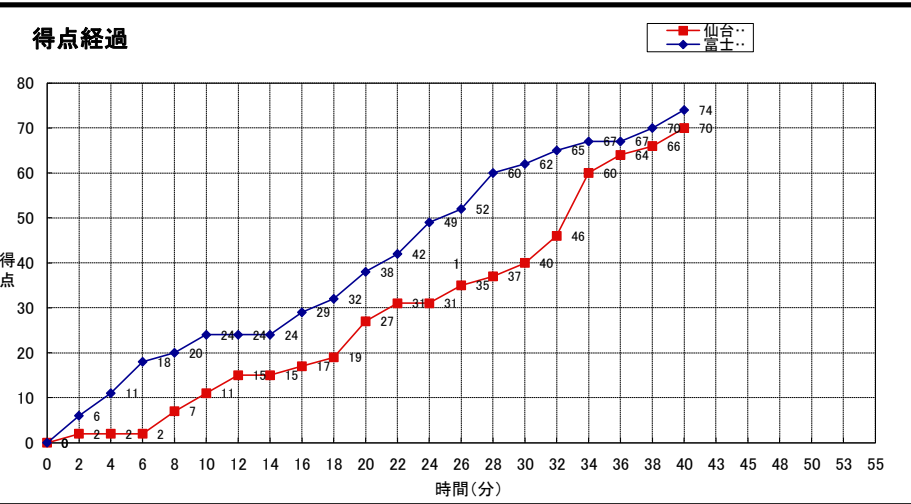

試合区分: **No. B3 1次リーグ** コミッショナー: **佐々木桂二**

期 日: **2013(H25)年8月30日(金)** 主審: **加川真**

開始時間: **18:00** 副審: **阿部敬太**

終了時間: **19:30**

富士大学 (一部 4位)	○	24	-st1-	11	● 70 (一部 2位)	仙台大学 (一部 2位)
	74	14	-2nd-	16		
		25	-3rd-	14		
		11	-4th-	29		
			-OT1-			
		-OT2-				
		-OT3-				

富士大学

No.	S	選手名	PTS	3P FG		2P FG		FT		PF	REBOUNDS			TO	AS	ST	BS	MIN
				M	A	M	A	M	A		OR	DR	TOT					
25	*	小松 崇	6	0	2	3	4	0	0	4	1	4	5	0	1	0	0	
6		真宗 均	9	3	6	0	4	0	0	2	0	3	3	0	0	0	0	
7		長野 雄	-	-	-	-	-	-	-	-	-	-	-	-	-	-	-	
8	*	高山 広夢	17	5	9	1	2	0	0	1	0	1	1	0	0	0	0	
9	*	近江 聖人	3	0	2	0	4	3	4	2	0	4	4	0	5	0	0	
10		小野寺 貴紀	-	-	-	-	-	-	-	-	-	-	-	-	-	-	-	
12		櫻井 亮実	-	-	-	-	-	-	-	-	-	-	-	-	-	-	-	
16		小野 翔太	1	0	0	0	2	1	2	2	0	3	3	0	0	0	0	
21		ル・アオアオ	-	-	-	-	-	-	-	-	-	-	-	-	-	-	-	
23		古谷 将一	-	-	-	-	-	-	-	-	-	-	-	-	-	-	-	
33		前堂 幹大	-	-	-	-	-	-	-	-	-	-	-	-	-	-	-	
35	*	船木 智弘	15	4	7	1	3	1	1	1	0	1	1	0	1	0	0	
42		安部 駿	-	-	-	-	-	-	-	-	-	-	-	-	-	-	-	
45		高橋 一輝	2	0	1	1	2	0	0	2	1	2	3	0	1	0	0	
50	*	富樫 良太	21	0	0	8	12	5	6	3	1	4	5	0	0	0	0	
TEAM																		
合 計			74	12	27	14	33	10	13	17	9	26	35	0	8	0	0	0:00
				44.4%		42.4%		76.9%										

仙台大学

No.	S	選手名	PTS	3P FG		2P FG		FT		PF	REBOUNDS			TO	AS	ST	BS	MIN
				M	A	M	A	M	A		OR	DR	TOT					
47		遠藤 大志	0	0	0	0	0	0	0	1	0	0	0	0	0	0	0	
2	*	和田 一斗	6	0	1	3	4	0	0	1	1	0	1	0	0	0	0	
5		山田 寛貴	0	0	0	0	2	0	0	0	1	0	1	0	0	0	0	
7		清水 春樹	-	-	-	-	-	-	-	-	-	-	-	-	-	-	-	
10		永井 大貴	0	0	0	0	1	0	0	0	1	1	1	0	0	0	0	
13	*	川崎 賢治	1	0	0	0	2	1	4	4	0	1	1	0	1	0	0	
18	*	中村 優斗	17	0	0	7	10	3	6	1	2	3	5	0	1	0	0	
22		齋藤 誠	6	0	0	2	6	2	2	2	0	1	1	0	2	0	0	
25	*	畑澤 智平	18	0	0	8	11	2	2	1	4	1	5	0	0	0	0	
37		松崎 拓磨	2	0	1	1	4	0	0	3	2	2	4	0	1	0	0	
56		嵯峨 優規	-	-	-	-	-	-	-	-	-	-	-	-	-	-	-	
66	*	庄司 俊也	20	1	5	8	14	1	1	1	0	1	1	0	1	0	0	
71		細木 遼大	-	-	-	-	-	-	-	-	-	-	-	-	-	-	-	
77		小島 広大	-	-	-	-	-	-	-	-	-	-	-	-	-	-	-	
99		中村 智也	-	-	-	-	-	-	-	-	-	-	-	-	-	-	-	
TEAM																		
合 計			70	1	7	29	55	9	15	15	17	19	36	0	7	0	0	0:00
				14.3%		52.7%		60.0%										

PST: ポイント   FG: フィールドゴール   F: ファウル   TO: ターンオーバー   MIN: 出場時間
M: 成功   3P: 3ポイントシュート   OR: オフenseリバウンド   AS: アシスト   S: スターター
A: 試投   2P: 2ポイントシュート   DR: ディフェンスリバウンド   ST: スティール   OT: 延長
%: シュート率   FT: フリースロー   TOT: トータルリバウンド   BS: ブロックショット

ゲームレポート

まとめ
初めから第三ピリオドまで確実な試合運びで富士大学がリードを広げ続けていたが、第四ピリオドに入ると仙台大学が激しいディフェンスから驚異の追い上げを見せ、1点差まで迫った。しかし最後は富士大学がしっかりとシュートを決め、70-74で終始リードをまもったまま勝ち切った。

第一ピリオド
両チームマンツーマンディフェンスからスタート。富士大学はディフェンスでスティールしてから確実に得点を重ねつつ外角からのシュートも決め、リードを広げる。一方の仙台大学は、ゴール下のシュートミスやパスミスが目立ち、なかなか点数が入らず、第一ピリオドは11-24で富士大学のリードで終える。

第二ピリオド
仙台大は差を埋めようと#66庄司のバックシュートや#13川崎の鋭いドライブが目立つものの、富士大#8高山の3ポイントシュートや#50富樫の確実なドライブで負けじと加点する。そのまま点数の差は縮まらず27-38で富士大のリードは変わらず前半終了。

第三ピリオド
序盤から、富士大学は華麗なパスワークからのノーマークでシュートを確実に決め、得点を重ねる。仙台大学は、ターンオーバーやファウルが重なり点差を広げられてしまう。終了間際に富士大学がブザービートを決めて、41-63とリードを大きなものにし最終ピリオドへ。

第四ピリオド
開始早々、仙台大学は激しいディフェンスをしかけてボールを奪い、内角・外角からシュートを決め、一気に点差を縮める。対する富士大学はシュートを放つがなかなか決まらず1点差まで詰められるが、そこからは冷静に得点を重ね、70-74で勝利を収めた。

担当者: (福島大学)

東北大学バスケットボール連盟